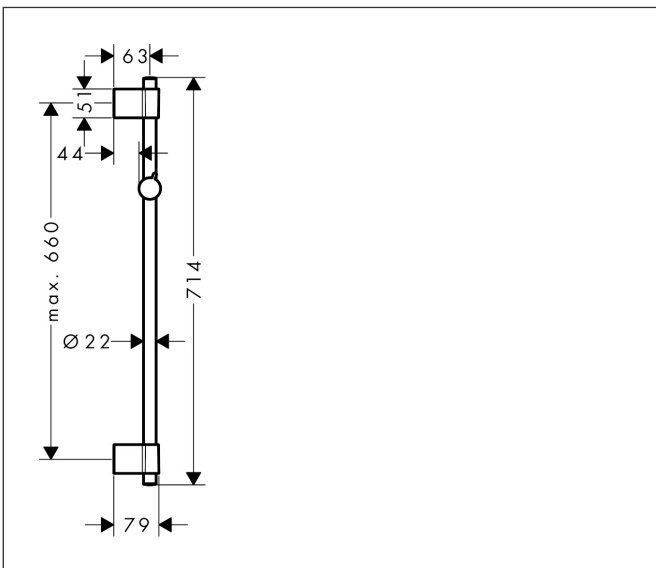

Merk	hansgrohe
Artikelnaam	Unica Varia 72 cm
Art.nr.	27355000
Oppervlakte	chrom
Netto prijs	74,04 EUR

Product foto

Kenmerken

- bestaat uit: douchestang, schuifstuk
- buislengte: 714 mm
- diameter glijstang: 22 mm
- profielbuis: rond
- afstand boorgaten is variabel: 400 - 660 mm
- variabele wandhouder
- hellingshoek schuifstuk in 2 stappen verstelbaar
- wandhouders gemaakt van kunststof

Maat tekeningen

Technologie

Merk hansgrohe
Artikelnaam **Unica** Varia 72 cm
Art.nr. 27355000
Oppervlakte chroom
Netto prijs 74,04 EUR

Explosietekening voor bouwjaar: >01/17

Merk hansgrohe
 Artikelnaam **Unica** Varia 72 cm
 Art.nr. 27355000
 Oppervlakte chroom
 Netto prijs 74,04 EUR

Onderdelen voor bouwjaar: >01/17

Pos	Beschrijving	Art.nr.	Prijs
1	wandsteun	92976000	10,82
2	afdekkap	92975000	21,22
3	bevestigingsmateriaal	96179800	17,26
4	schuifstuk cpl.	92366000	34,01
5	opvulschijf 7 mm	92950000	17,26