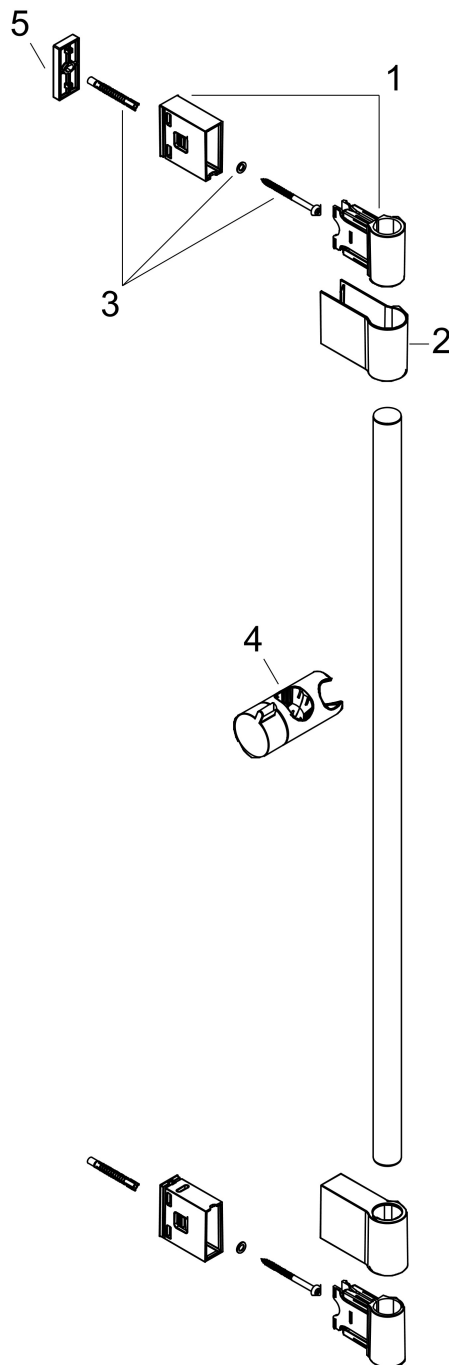

Merk	hansgrohe
Artikelnaam	Unica Varia 72 cm
Art.nr.	27355000
Oppervlakte	chrom
Netto prijs	74,04 EUR

Product foto

Kenmerken

- bestaat uit: douchestang, schuifstuk
- buislengte: 714 mm
- diameter glijstang: 22 mm
- profielbuis: rond
- afstand boorgaten is variabel: 400 - 660 mm
- variabele wandhouder
- hellingshoek schuifstuk in 2 stappen verstelbaar
- wandhouders gemaakt van kunststof

Maat tekeningen

Technologie

Merk hansgrohe
Artikelnaam **Unica** Varia 72 cm
Art.nr. 27355000
Oppervlakte chroom
Netto prijs 74,04 EUR

Explosietekening voor bouwjaar: >01/17

Merk hansgrohe
 Artikelnaam **Unica** Varia 72 cm
 Art.nr. 27355000
 Oppervlakte chroom
 Netto prijs 74,04 EUR

Onderdelen voor bouwjaar: >01/17

Pos	Beschrijving	Art.nr.	Prijs
1	wandsteun	92976000	10,82
2	afdekkap	92975000	21,22
3	bevestigingsmateriaal	96179800	17,26
4	schuifstuk cpl.	92366000	34,01
5	opvulschijf 7 mm	92950000	17,26