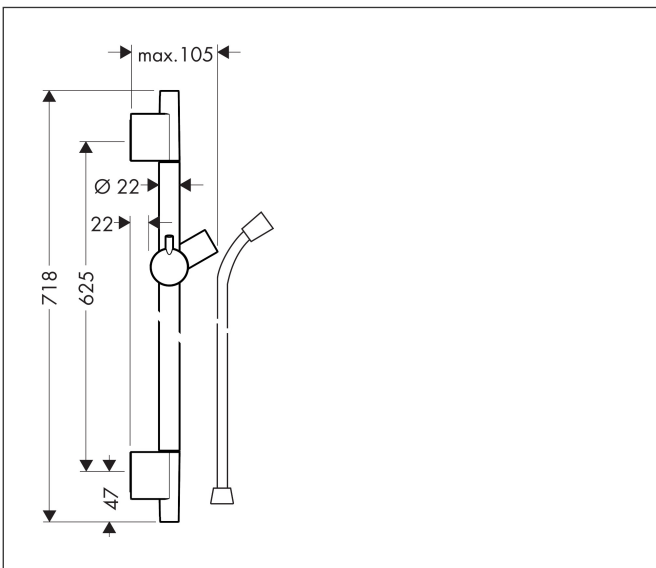

Merk hansgrohe  
 Artikelnaam **Unica** 65 cm met doucheslang  
 Art.nr. 28632670  
 Oppervlakte mat zwart  
 Netto prijs 211,89 EUR

## Kenmerken

- bestaat uit: douchestang, doucheslang, schuifstuk
- draaikoppeling voorkomt dat de slang in de knoop raakt
- buislengte: 718 mm
- diameter glijstang: 22 mm
- profielbuis: rond
- boorafstand: 625 mm
- lengte doucheslang: 1600 mm
- schuifstuk met vergrendelingsmechanisme
- schuifstuk traploos instelbaar
- wandhouders gemaakt van kunststof
- metalen handdouchehouder

## Maat tekeningen

Merk hansgrohe  
Artikelnaam **Unica** 65 cm met doucheslang  
Art.nr. 28632670  
Oppervlakte mat zwart  
Netto prijs 211,89 EUR

## Installatievoorbeelden

**i** Afmetingen kunnen variëren vanwege keramische toleranties die verband houden met het productieproces.

Merk	hansgrohe
Artikelnaam	<b>Unica</b> 65 cm met doucheslang
Art.nr.	28632670
Oppervlakte	mat zwart
Netto prijs	211,89 EUR