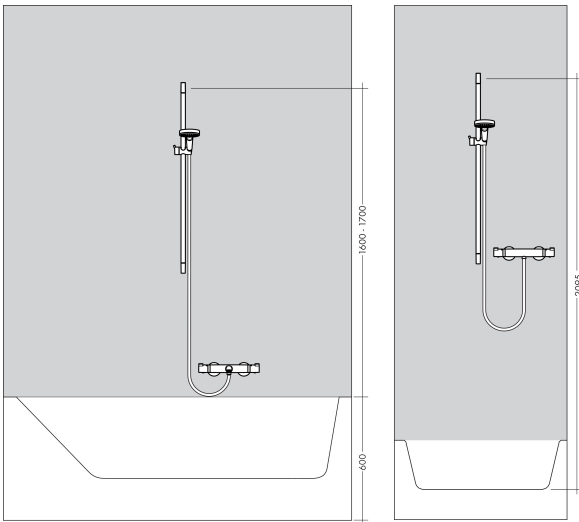

## Kenmerken

- bestaat uit: douchestang, doucheslang, schuifstuk
- draaikoppeling voorkomt dat de slang in de knoop raakt
- buislengte: 718 mm
- diameter glijstang: 22 mm
- profielbuis: rond
- boorafstand: 625 mm
- lengte doucheslang: 1600 mm
- schuifstuk met vergrendelingsmechanisme
- schuifstuk traploos instelbaar
- wandhouders gemaakt van kunststof
- metalen handdouchehouder

## Maat tekeningen

Merk hansgrohe  
Artikelnaam **Unica** 65 cm met doucheslang  
Art.nr. 28632670  
Oppervlakte mat zwart  
Netto prijs 211,89 EUR

## Installatievoorbeelden

**i** Afmetingen kunnen variëren vanwege keramische toleranties die verband houden met het productieproces.

Merk	hansgrohe
Artikelnaam	<b>Unica</b> 65 cm met doucheslang
Art.nr.	28632670
Oppervlakte	mat zwart
Netto prijs	211,89 EUR

## Explosietekening voor bouwjaar: >08/19

Merk hansgrohe  
 Artikelnaam **Unica** 65 cm met doucheslang  
 Art.nr. 28632670  
 Oppervlakte mat zwart  
 Netto prijs 211,89 EUR