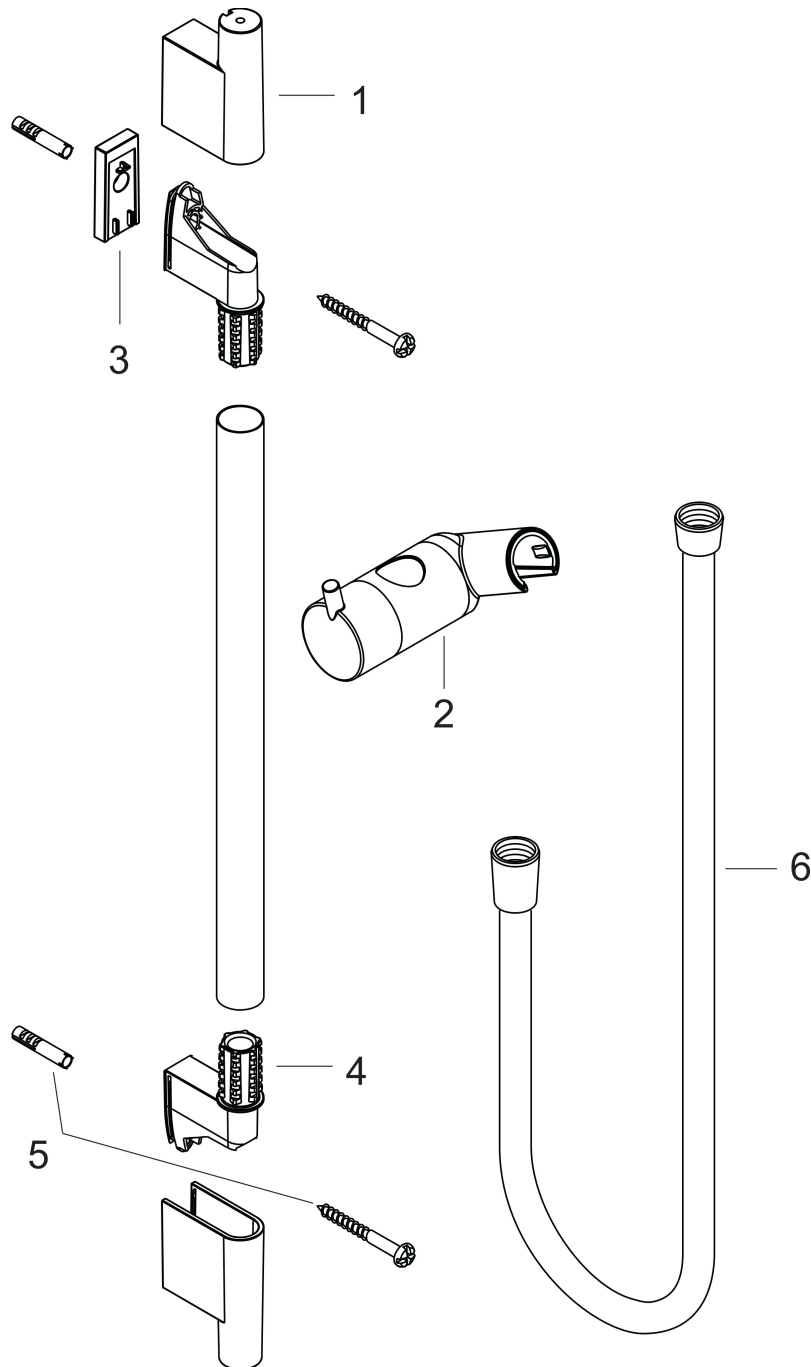

## Kenmerken

- bestaat uit: douchestang, doucheslang, schuifstuk
- draaikoppeling voorkomt dat de slang in de knoop raakt
- buislengte: 718 mm
- diameter glijstang: 22 mm
- profielbuis: rond
- boorafstand: 625 mm
- lengte doucheslang: 1600 mm
- schuifstuk met vergrendelingsmechanisme
- schuifstuk traploos instelbaar
- wandhouders gemaakt van kunststof
- metalen handdouchehouder

## Maat tekeningen

Merk hansgrohe  
Artikelnaam **Unica** 65 cm met doucheslang  
Art.nr. 28632670  
Oppervlakte mat zwart  
Netto prijs 211,89 EUR

## Installatievoorbeelden

**i** Afmetingen kunnen variëren vanwege keramische toleranties die verband houden met het productieproces.

Merk	hansgrohe
Artikelnaam	<b>Unica</b> 65 cm met doucheslang
Art.nr.	28632670
Oppervlakte	mat zwart
Netto prijs	211,89 EUR

## Explosietekening voor bouwjaar: >08/19

Merk hansgrohe  
 Artikelnaam **Unica** 65 cm met doucheslang  
 Art.nr. 28632670  
 Oppervlakte mat zwart  
 Netto prijs 211,89 EUR