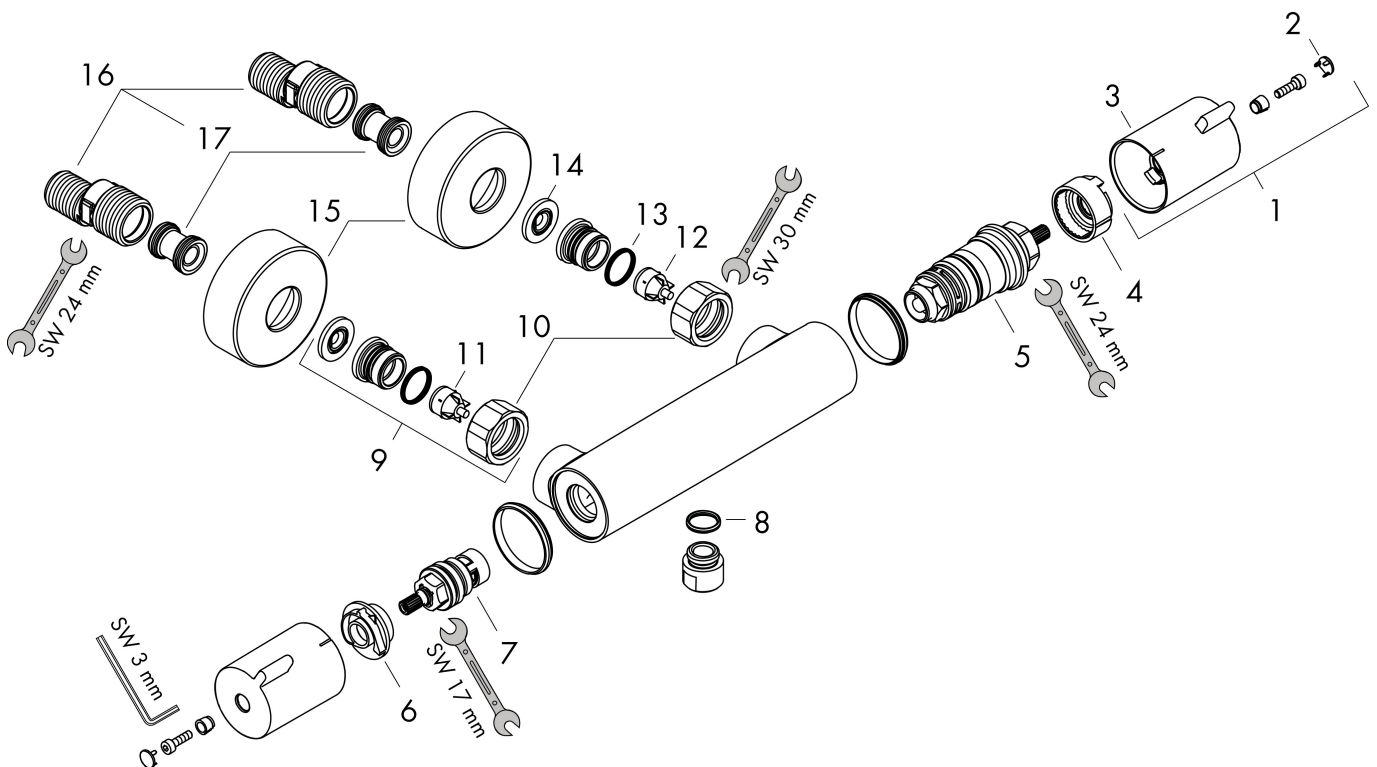

Merk	hansgrohe
Artikelnaam	Ecostat 1001 CL douchethermostaat chroom opbouw
Art.nr.	13211000
Oppervlakte	chrom
Netto prijs	229,47 EUR

Product foto

Maat tekeningen

Kenmerken

- EcoStop-knop begrenst het waterverbruik op 10 l/min
- thermostaatkardoes, keramische stopkraan 180°
- maximale doorstroomhoeveelheid bij 3 bar: 16 l/min
- Veiligheidsblokkering bij 40°C
- temperatuurbegrenzing instelbaar
- metaal
- hartafstand: 150 ± 12 mm
- aansluiting: S-aansluitingen, G 1/2
- vuilfilter inbegrepen

Technologie

Certificaat

Merk hansgrohe
 Artikelnaam **Ecostat 1001 CL** douchethermostaat chroom opbouw
 Art.nr. 13211000
 Oppervlakte chroom
 Netto prijs 229,47 EUR

Stroomschema

Merk	hansgrohe
Artikelnaam	Ecostat 1001 CL douchethermostaat chrom opbouw
Art.nr.	13211000
Oppervlakte	chrom
Netto prijs	229,47 EUR

Explosietekening voor bouwjaar: >09/19

Merk	hansgrohe
Artikelnaam	Ecostat 1001 CL douchethermostaat chroom opbouw
Art.nr.	13211000
Oppervlakte	chroom
Netto prijs	229,47 EUR

Onderdelen voor bouwjaar: >09/19

Pos	Beschrijving	Art.nr.	Prijs
1	greep	92836000	32,70
2	afdekkap	95433000	4,80
3	drukknop	92848000	4,80
4	aanslagring voor temperatuur regeleenheid	95041000	12,70
5	temperatuur regeleenheid	94282000	113,70
6	aanslagringenset voor bovendeel	95042000	12,70
7	bovendeel	94149000	25,70
8	O-ring 14x2	98129000	3,00
9	koppelingenset	94285000	57,34
10	moeren set	96157000	25,70
11	terugslagklep (drukbestendig tot 2 MPa)	93136000	25,70
12	terugslagklep	96737000	25,70
13	O-ring 17x1,5	98137000	3,00
14	zeefdichting	96922000	7,70
15	rozet Ø 68 mm	96467000	16,60
16	slagdemper	96429000	4,80
17	S-koppelingenset (±12 mm)	94140000	40,60