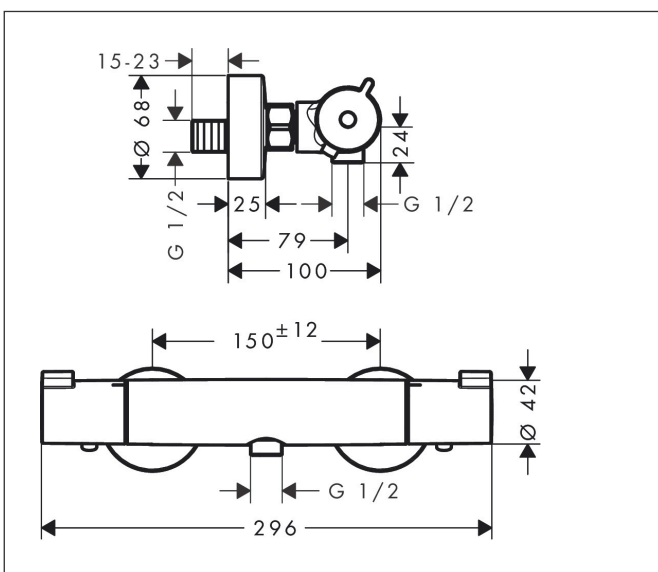

Merk	hansgrohe
Artikelnaam	Ecostat 1001 CL douchethermostaat chroom opbouw
Art.nr.	13211000
Oppervlakte	chrom
Netto prijs	229,47 EUR

Product foto

Maat tekeningen

Kenmerken

- EcoStop-knop begrenst het waterverbruik op 10 l/min
- thermostaatkardoes, keramische stopkraan 180°
- maximale doorstroomhoeveelheid bij 3 bar: 16 l/min
- Veiligheidsblokkering bij 40°C
- temperatuurbegrenzing instelbaar
- metaal
- hartafstand: 150 ± 12 mm
- aansluiting: S-aansluitingen, G 1/2
- vuilfilter inbegrepen

Technologie

Certificaat

Merk hansgrohe
 Artikelnaam **Ecostat 1001 CL** douchethermostaat chroom opbouw
 Art.nr. 13211000
 Oppervlakte chroom
 Netto prijs 229,47 EUR

Stroomschema

Merk	hansgrohe
Artikelnaam	Ecostat 1001 CL douchethermostaat chrom opbouw
Art.nr.	13211000
Oppervlakte	chrom
Netto prijs	229,47 EUR

Explosietekening voor bouwjaar: >09/19

Merk	hansgrohe
Artikelnaam	Ecostat 1001 CL douchethermostaat chroom opbouw
Art.nr.	13211000
Oppervlakte	chroom
Netto prijs	229,47 EUR

Onderdelen voor bouwjaar: >09/19

Pos	Beschrijving	Art.nr.	Prijs
1	greep	92836000	32,70
2	afdekkap	95433000	4,80
3	drukknop	92848000	4,80
4	aanslagring voor temperatuur regeleenheid	95041000	12,70
5	temperatuur regeleenheid	94282000	113,70
6	aanslagringenset voor bovendeel	95042000	12,70
7	bovendeel	94149000	25,70
8	O-ring 14x2	98129000	3,00
9	koppelingenset	94285000	57,34
10	moeren set	96157000	25,70
11	terugslagklep (drukbestendig tot 2 MPa)	93136000	25,70
12	terugslagklep	96737000	25,70
13	O-ring 17x1,5	98137000	3,00
14	zeefdichting	96922000	7,70
15	rozet Ø 68 mm	96467000	16,60
16	slagdemper	96429000	4,80
17	S-koppelingenset (±12 mm)	94140000	40,60