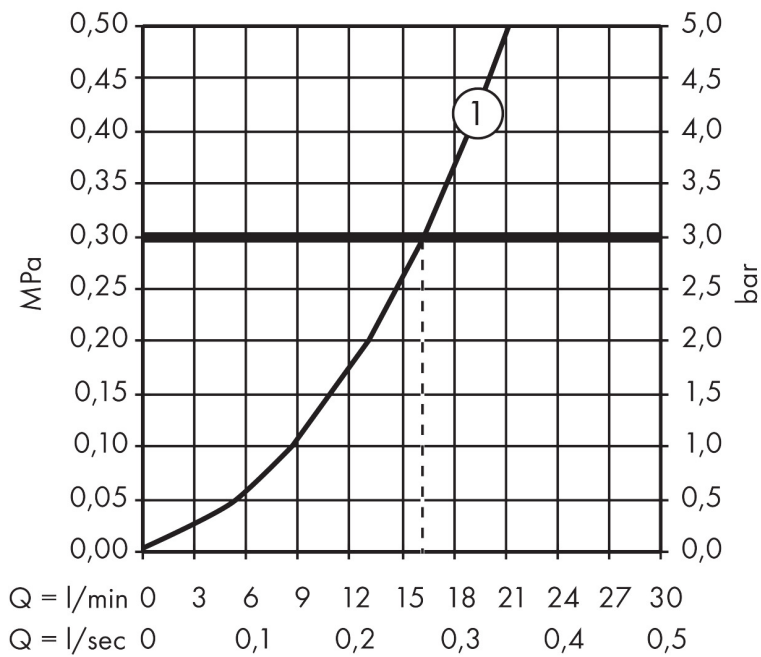

Merk	hansgrohe
Artikelnaam	Ecostat 1001 CL douchethermostaat chroom opbouw
Art.nr.	13211000
Oppervlakte	chrom
Netto prijs	229,47 EUR

Product foto

Maat tekeningen

Kenmerken

- EcoStop-knop begrenst het waterverbruik op 10 l/min
- thermostaatkardoes, keramische stopkraan 180°
- maximale doorstroomhoeveelheid bij 3 bar: 16 l/min
- Veiligheidsblokkering bij 40°C
- temperatuurbegrenzing instelbaar
- metaal
- hartafstand: 150 ± 12 mm
- aansluiting: S-aansluitingen, G 1/2
- vuilfilter inbegrepen

Technologie

Certificaat

Merk hansgrohe
 Artikelnaam **Ecostat 1001 CL** douchethermostaat chroom opbouw
 Art.nr. 13211000
 Oppervlakte chroom
 Netto prijs 229,47 EUR

Stroomschema

Merk	hansgrohe
Artikelnaam	Ecostat 1001 CL douchethermostaat chrom opbouw
Art.nr.	13211000
Oppervlakte	chrom
Netto prijs	229,47 EUR

Explosietekening voor bouwjaar: >09/19

Merk	hansgrohe
Artikelnaam	Ecostat 1001 CL douchethermostaat chroom opbouw
Art.nr.	13211000
Oppervlakte	chroom
Netto prijs	229,47 EUR

Onderdelen voor bouwjaar: >09/19