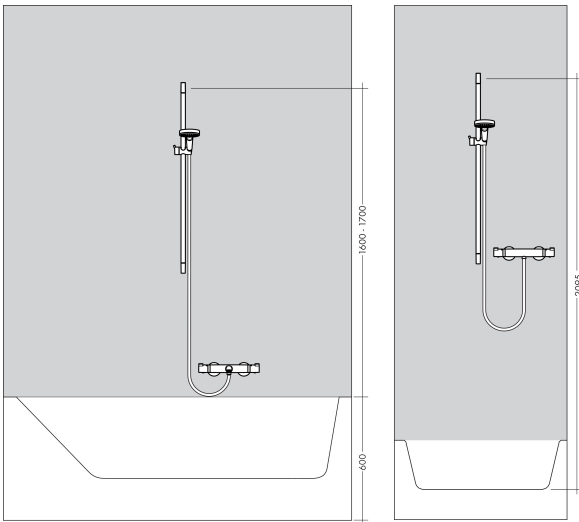

## Kenmerken

- bestaat uit: douchestang, doucheslang, schuifstuk
- draaikoppeling voorkomt dat de slang in de knoop raakt
- buislengte: 1008 mm
- diameter glijstang: 22 mm
- profielbuis: rond
- boorafstand: 915 mm
- lengte doucheslang: 1600 mm
- schuifstuk met vergrendelingsmechanisme
- schuifstuk traploos instelbaar
- wandhouders gemaakt van kunststof
- metalen handdouchehouder

## Maat tekeningen

Merk hansgrohe  
 Artikelnaam **Unica S Puro** glijstang 90 cm met doucheslang  
 Art.nr. 28631700  
 Oppervlakte mat wit  
 Netto prijs 226,82 EUR

## Installatievoorbeelden

**i** Afmetingen kunnen variëren vanwege keramische toleranties die verband houden met het productieproces.

Merk	hansgrohe
Artikelnaam	<b>Unica S Puro</b> glijstang 90 cm met doucheslang
Art.nr.	28631700
Oppervlakte	mat wit
Netto prijs	226,82 EUR

## Explosietekening voor bouwjaar: >11/19

Merk	hansgrohe
Artikelnaam	<b>Unica</b> S Puro glijstang 90 cm met doucheslang
Art.nr.	28631700
Oppervlakte	mat wit
Netto prijs	226,82 EUR