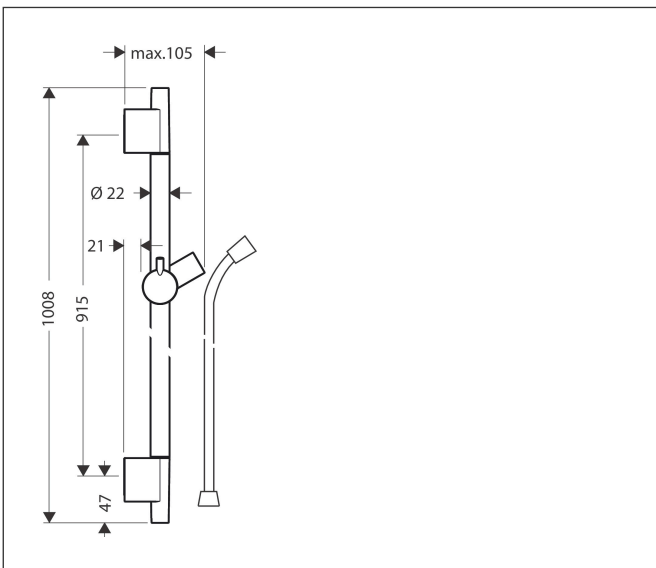

Merk hansgrohe  
 Artikelnaam **Unica S Puro** glijstang 90 cm met doucheslang  
 Art.nr. 28631700  
 Oppervlakte mat wit  
 Netto prijs 226,82 EUR

## Kenmerken

- bestaat uit: douchestang, doucheslang, schuifstuk
- draaikoppeling voorkomt dat de slang in de knoop raakt
- buislengte: 1008 mm
- diameter glijstang: 22 mm
- profielbuis: rond
- boorafstand: 915 mm
- lengte doucheslang: 1600 mm
- schuifstuk met vergrendelingsmechanisme
- schuifstuk traploos instelbaar
- wandhouders gemaakt van kunststof
- metalen handdouchehouder

## Maat tekeningen

Merk hansgrohe  
 Artikelnaam **Unica S Puro** glijstang 90 cm met doucheslang  
 Art.nr. 28631700  
 Oppervlakte mat wit  
 Netto prijs 226,82 EUR

## Installatievoorbeelden

**i** Afmetingen kunnen variëren vanwege keramische toleranties die verband houden met het productieproces.

Merk	hansgrohe
Artikelnaam	<b>Unica S Puro</b> glijstang 90 cm met doucheslang
Art.nr.	28631700
Oppervlakte	mat wit
Netto prijs	226,82 EUR