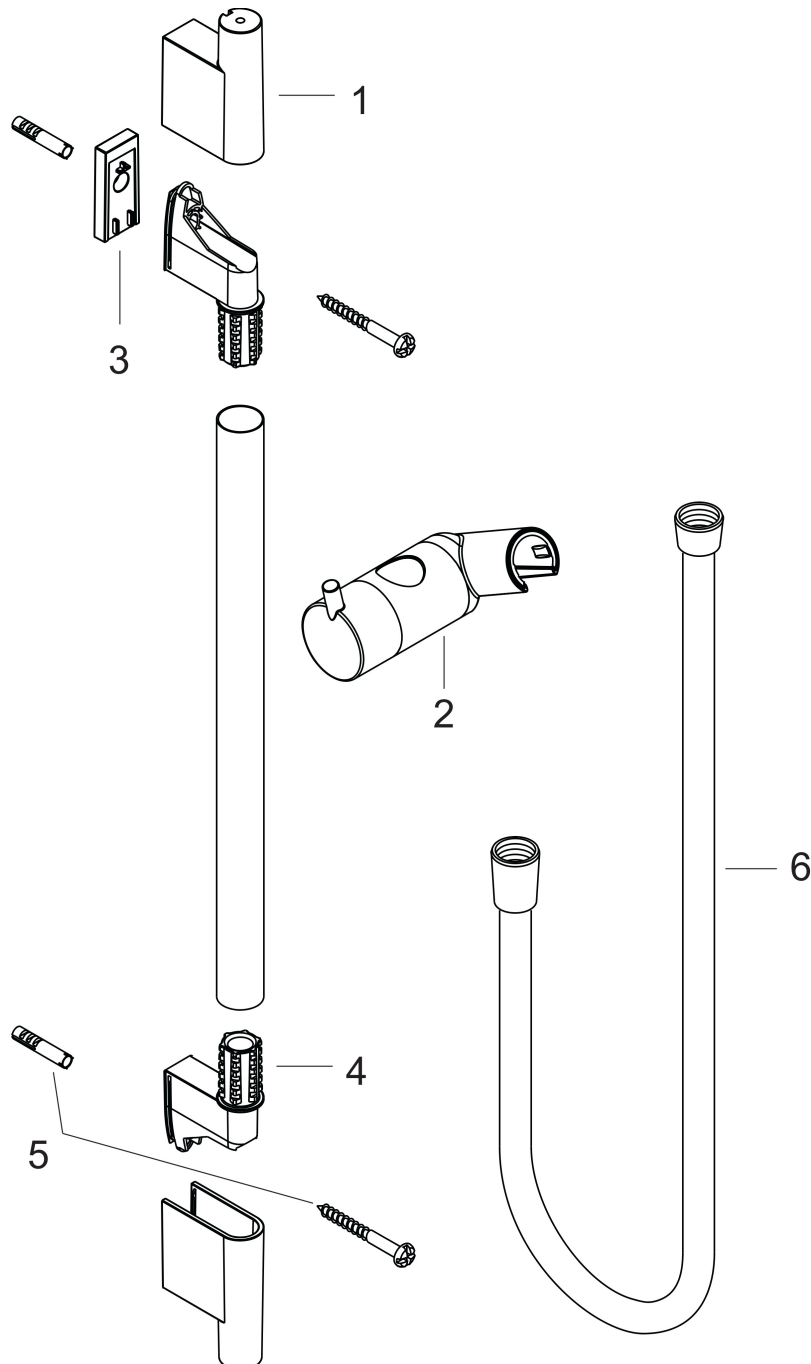

## Kenmerken

- bestaat uit: douchestang, doucheslang, schuifstuk
- draaikoppeling voorkomt dat de slang in de knoop raakt
- buislengte: 1008 mm
- diameter glijstang: 22 mm
- profielbuis: rond
- boorafstand: 915 mm
- lengte doucheslang: 1600 mm
- schuifstuk met vergrendelingsmechanisme
- schuifstuk traploos instelbaar
- wandhouders gemaakt van kunststof
- metalen handdouchehouder

## Maat tekeningen

Merk hansgrohe  
 Artikelnaam **Unica S Puro** glijstang 90 cm met doucheslang  
 Art.nr. 28631700  
 Oppervlakte mat wit  
 Netto prijs 226,82 EUR

## Installatievoorbeelden

**i** Afmetingen kunnen variëren vanwege keramische toleranties die verband houden met het productieproces.

Merk	hansgrohe
Artikelnaam	<b>Unica S Puro</b> glijstang 90 cm met doucheslang
Art.nr.	28631700
Oppervlakte	mat wit
Netto prijs	226,82 EUR

## Explosietekening voor bouwjaar: >11/19

Merk	hansgrohe
Artikelnaam	<b>Unica</b> S Puro glijstang 90 cm met doucheslang
Art.nr.	28631700
Oppervlakte	mat wit
Netto prijs	226,82 EUR