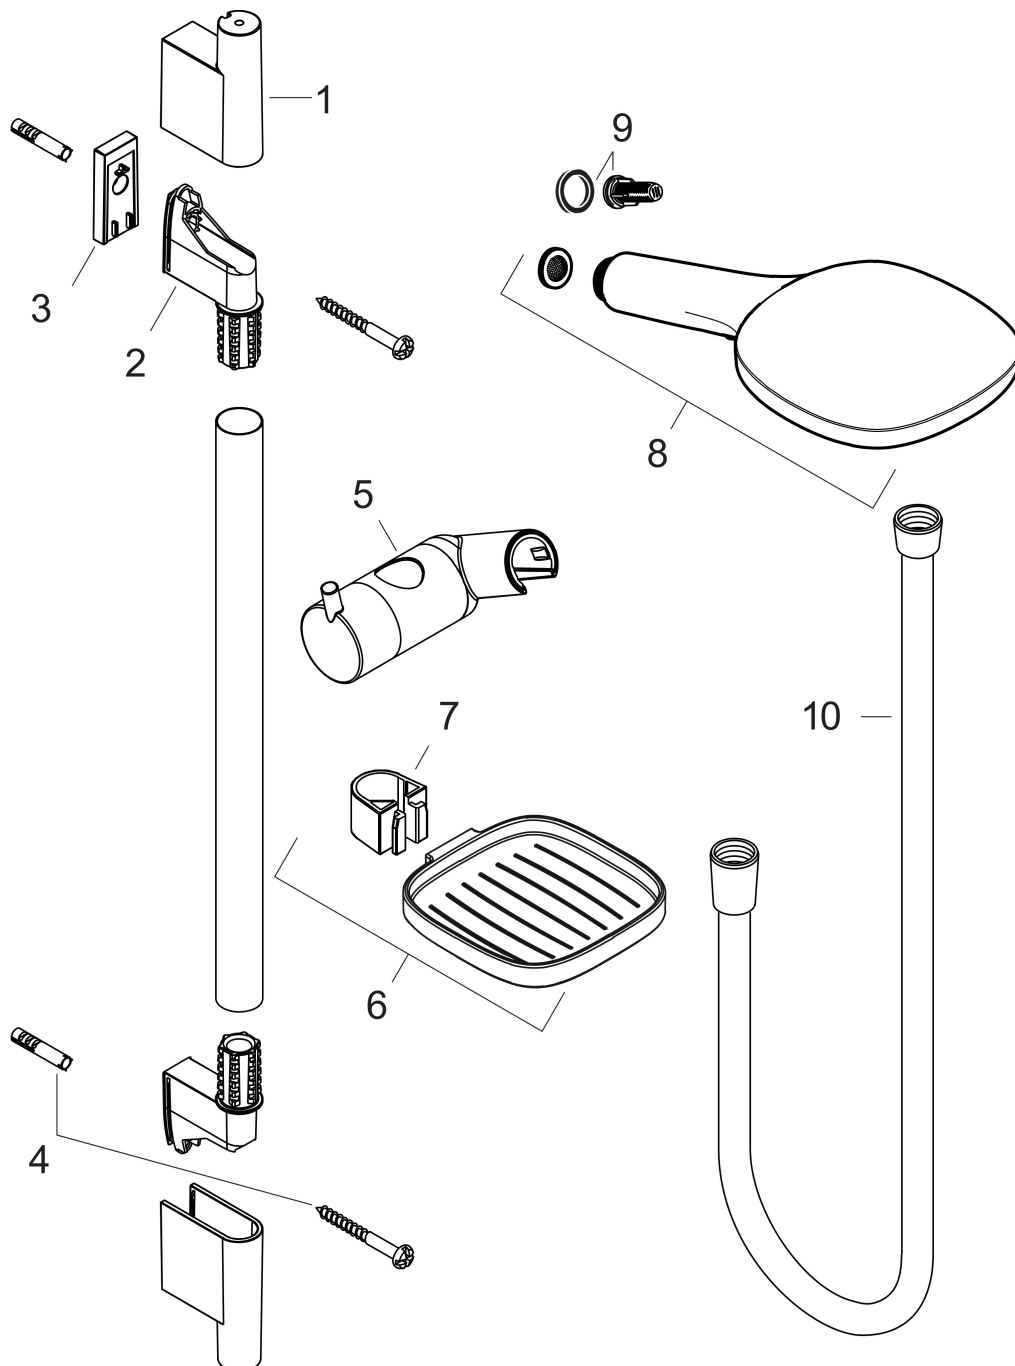

Merk hansgrohe
Artikelnaam **Raindance Select E** doucheset 120 3jet met Unica'glijstang 65 cm en zeepschaal
Art.nr. 26620400
Oppervlakte wit/chroom
Netto prijs 228,70 EUR

Explosietekening voor bouwjaar: >10/12

Merk	hansgrohe
Artikelnaam	Raindance Select E doucheset 120 3jet met Unica'glijstang 65 cm en zeepschaal
Art.nr.	26620400
Oppervlakte	wit/chroom
Netto prijs	228,70 EUR

Onderdelen voor bouwjaar: >10/12

Pos	Beschrijving	Art.nr.	Prijs
1	afdekkap	97709000	32,70
2	wandsteun	96275000	7,70
3	opvulschijf 7 mm	97450000	12,66
4	bevestigingsmateriaal	96179000	10,40
5	schuifstuk cpl.	97651000	78,40
6	zeepschaal	26519000	24,19
7	Casettaklemme, Ø 22 mm	96189000	4,80
8	Handdouche	26520400	109,80
9	filter	97708000	4,80
10	doucheslang Isiflex'B 1,60 m	28276000	32,43