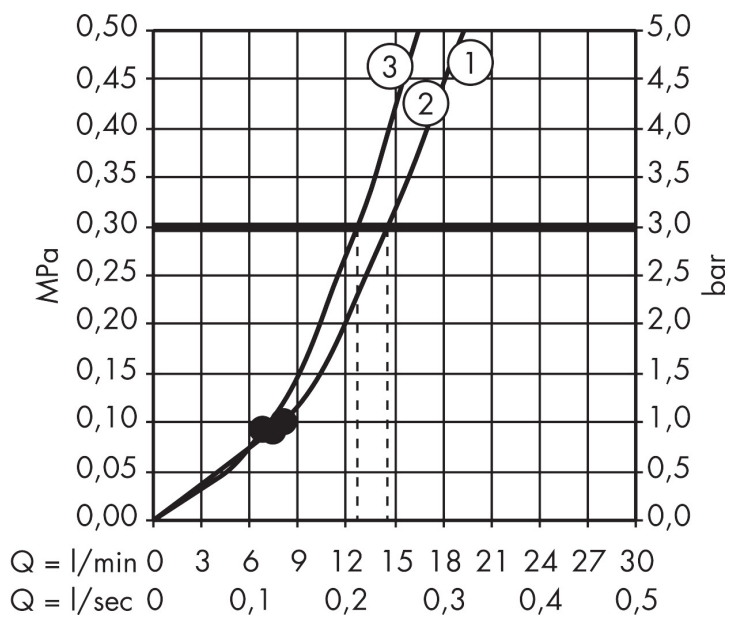

- bestaat uit: handdouche, douchestang, doucheslang, schuiftuk, zeepschaal
- diameter handdouche 120 mm
- Rain, RainAir volle zachte regenstraal, Whirl intensieve massagestraal
- handige straalkeuze via Select-knop
- QuickClean: Kalkaanslag kun je eenvoudig met je vinger verwijderen
- traploos in hoogte verstelbaar
- 90° in positie verstelbaar schuiftuk, zwenkbaar naar links en rechts, omhoog en omlaag
- functie van: 8 l/min
- wandhouders gemaakt van kunststof
- profielbuis: rond
- buislengte: 718 mm
- diameter glijstang: 22 mm
- boorafstand: 625 mm
- draaikoppeling voorkomt dat de slang in de knoop raakt

Technologie

Straalsoorten

Merk hansgrohe
 Artikelnaam **Raindance Select E** doucheset 120 3jet met Unica'glijstang 65 cm en zeepschaal
 Art.nr. 26620400
 Oppervlakte wit/chroom
 Netto prijs 228,70 EUR

Stroomschema

De verbruikswaarden werden in overeenstemming met de praktijk met de bijbehorende armaturen (thermostaat/mengkraan/inbouwventiel) gemeten.

Merk	hansgrohe
Artikelnaam	Raindance Select E doucheset 120 3jet met Unica'glijstang 65 cm en zeepschaal
Art.nr.	26620400
Oppervlakte	wit/chroom
Netto prijs	228,70 EUR