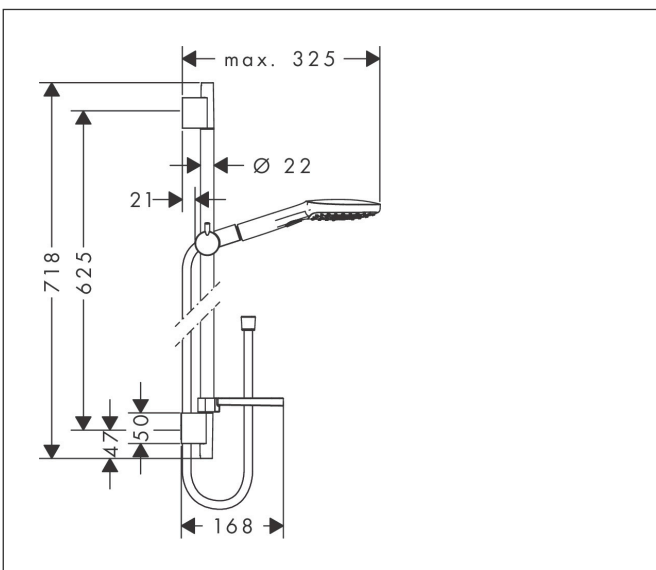

Merk	hansgrohe
Artikelnaam	Raindance Select E doucheset 120 3jet met Unica'glijstang 65 cm en zeepschaal
Art.nr.	26620400
Oppervlakte	wit/chroom
Netto prijs	228,70 EUR

Product foto

Maat tekeningen

Kenmerken

- bestaat uit: handdouche, douchestang, doucheslang, schuiftuk, zeepschaal
- diameter handdouche 120 mm
- Rain, RainAir volle zachte regenstraal, Whirl intensieve massagestraal
- handige straalkeuze via Select-knop
- QuickClean: Kalkaanslag kun je eenvoudig met je vinger verwijderen
- traploos in hoogte verstelbaar
- 90° in positie verstelbaar schuiftuk, zwenkbaar naar links en rechts, omhoog en omlaag
- functie van: 8 l/min
- wandhouders gemaakt van kunststof
- profielbuis: rond
- buislengte: 718 mm
- diameter glijstang: 22 mm
- boorafstand: 625 mm
- draaikoppeling voorkomt dat de slang in de knoop raakt

Technologie

Straalsoorten

Merk hansgrohe
 Artikelnaam **Raindance Select E** doucheset 120 3jet met Unica'glijstang 65 cm en zeepschaal
 Art.nr. 26620400
 Oppervlakte wit/chroom
 Netto prijs 228,70 EUR

Stroomschema

Onderdelen voor bouwjaar: >10/12

Pos	Beschrijving	Art.nr.	Prijs
1	afdekkap	97709000	32,70
2	wandsteun	96275000	7,70
3	opvulschijf 7 mm	97450000	12,66
4	bevestigingsmateriaal	96179000	10,40
5	schuifstuk cpl.	97651000	78,40
6	zeepschaal	26519000	24,19
7	Casettaklemme, Ø 22 mm	96189000	4,80
8	Handdouche	26520400	109,80
9	filter	97708000	4,80
10	doucheslang Isiflex'B 1,60 m	28276000	32,43