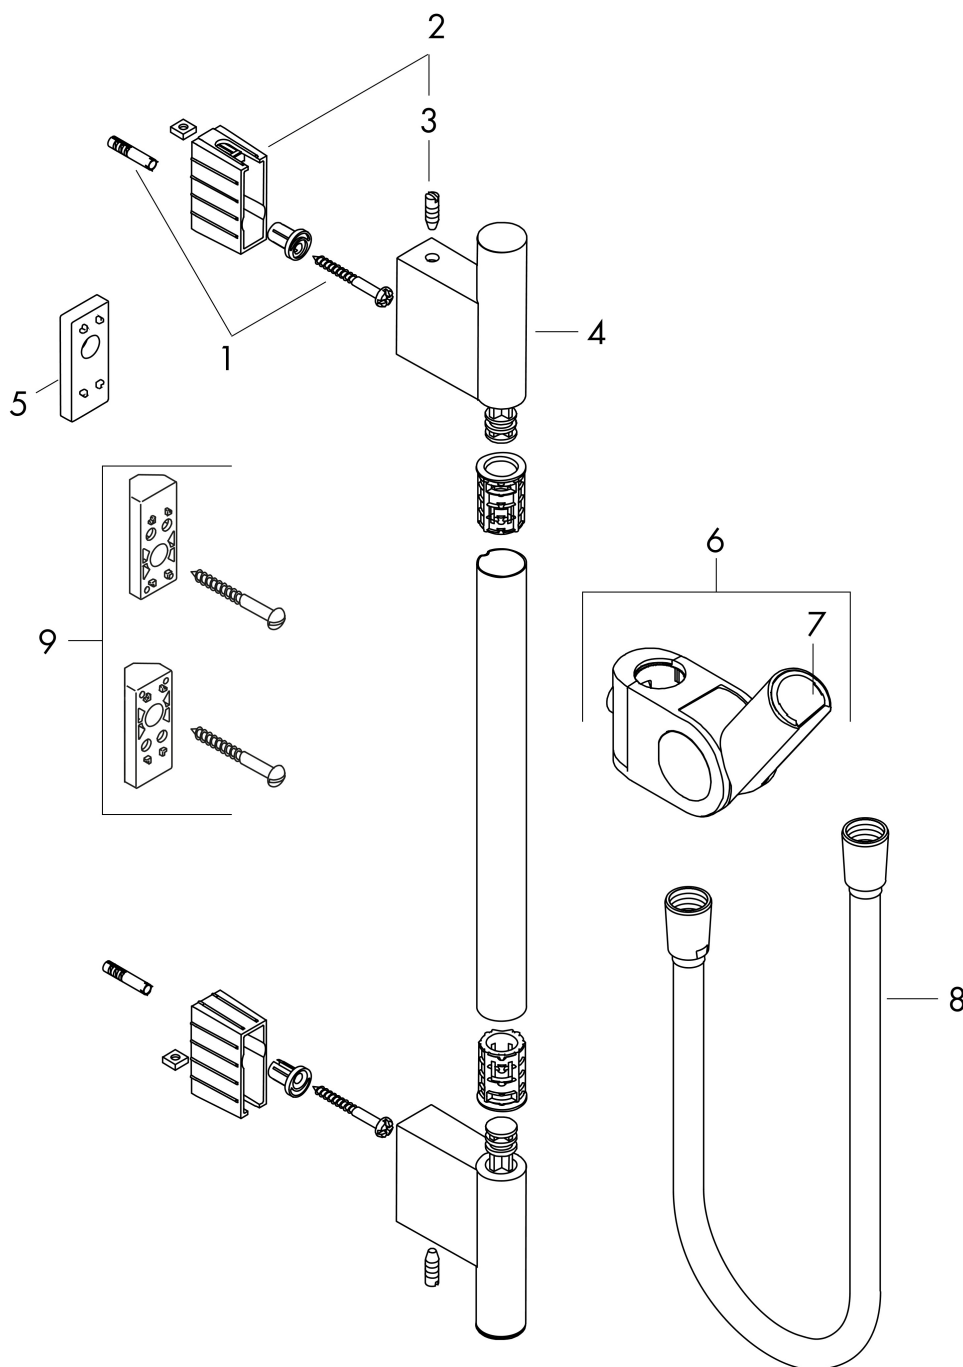

Merk	AXOR
Artikelnaam	AXOR Uno glijstang 90 cm met doucheslang
Art.nr.	27989000
Oppervlakte	chrom
Netto prijs	453,38 EUR

Product foto

Kenmerken

- bestaat uit: douchestang, doucheslang, schuifstuk
- diameter glijstang: 22 mm
- profielbuis: rond
- boorafstand: 915 mm
- lengte doucheslang: 1600 mm
- schuifstuk met vergrendelingsmechanisme
- schuifstuk traploos instelbaar
- metalen handdouchehouder

Maat tekeningen

Merk	AXOR
Artikelnaam	AXOR Uno glijstang 90 cm met doucheslang
Art.nr.	27989000
Oppervlakte	chrom
Netto prijs	453,38 EUR

Installatievoorbeelden

i Afmetingen kunnen variëren vanwege keramische toleranties die verband houden met het productieproces.

Merk	AXOR
Artikelnaam	AXOR Uno glijstang 90 cm met doucheslang
Art.nr.	27989000
Oppervlakte	chrom
Netto prijs	453,38 EUR

Explosietekening voor bouwjaar: >01/11

Merk AXOR
Artikelnaam **AXOR Uno** glijstang 90 cm met doucheslang
Art.nr. 27989000
Oppervlakte chroom
Netto prijs 453,38 EUR

Onderdelen voor bouwjaar: >01/11

Pos	Beschrijving	Art.nr.	Prijs
1	bevestigingsmateriaal	40915000	10,82
2	wandhouder compl.	96486000	10,82
3	schroef	97795000	8,01
4	afdekkap	96485000	13,21
5	opvulschijf 7 mm	96397000	11,99
6	schuifstuk cpl.	96505000	118,25
7	gummi	98918000	3,12
8	doucheslang Isiflex'B 1,60 m	28276000	33,73
9	hoekmontageset	28693000	47,54