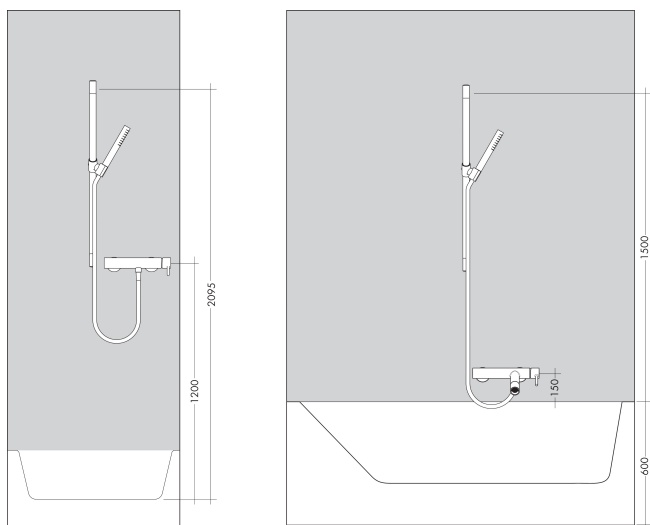

Merk	AXOR
Artikelnaam	AXOR Uno glijstang 90 cm met doucheslang
Art.nr.	27989000
Oppervlakte	chrom
Netto prijs	453,38 EUR

Product foto

Kenmerken

- bestaat uit: douchestang, doucheslang, schuifstuk
- diameter glijstang: 22 mm
- profielbuis: rond
- boorafstand: 915 mm
- lengte doucheslang: 1600 mm
- schuifstuk met vergrendelingsmechanisme
- schuifstuk traploos instelbaar
- metalen handdouchehouder

Maat tekeningen

Merk	AXOR
Artikelnaam	AXOR Uno glijstang 90 cm met doucheslang
Art.nr.	27989000
Oppervlakte	chrom
Netto prijs	453,38 EUR

Installatievoorbeelden

i Afmetingen kunnen variëren vanwege keramische toleranties die verband houden met het productieproces.

Merk	AXOR
Artikelnaam	AXOR Uno glijstang 90 cm met doucheslang
Art.nr.	27989000
Oppervlakte	chrom
Netto prijs	453,38 EUR

Explosietekening voor bouwjaar: >01/11

Merk AXOR
Artikelnaam **AXOR Uno** glijstang 90 cm met doucheslang
Art.nr. 27989000
Oppervlakte chroom
Netto prijs 453,38 EUR

Onderdelen voor bouwjaar: >01/11

Pos	Beschrijving	Art.nr.	Prijs
1	bevestigingsmateriaal	40915000	10,82
2	wandhouder compl.	96486000	10,82
3	schroef	97795000	8,01
4	afdekkap	96485000	13,21
5	opvulschijf 7 mm	96397000	11,99
6	schuifstuk cpl.	96505000	118,25
7	gummi	98918000	3,12
8	doucheslang Isiflex'B 1,60 m	28276000	33,73
9	hoekmontageset	28693000	47,54