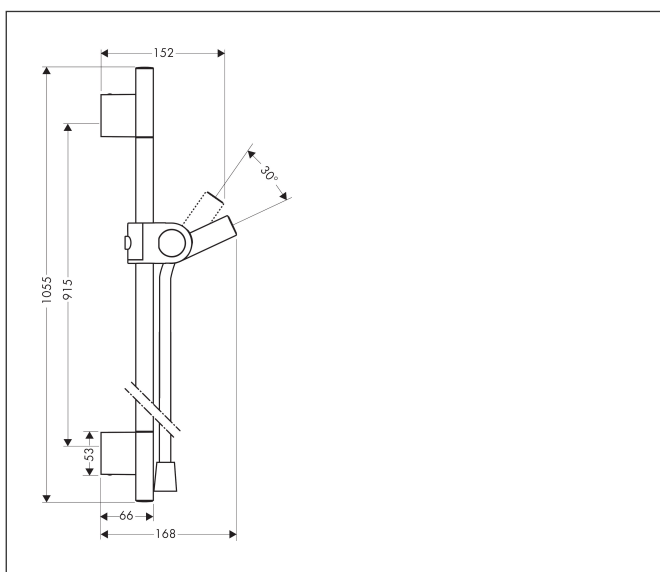

Merk	AXOR
Artikelnaam	AXOR Uno glijstang 90 cm met doucheslang
Art.nr.	27989000
Oppervlakte	chrom
Netto prijs	453,38 EUR

Product foto

Kenmerken

- bestaat uit: douchestang, doucheslang, schuifstuk
- diameter glijstang: 22 mm
- profielbuis: rond
- boorafstand: 915 mm
- lengte doucheslang: 1600 mm
- schuifstuk met vergrendelingsmechanisme
- schuifstuk traploos instelbaar
- metalen handdouchehouder

Maat tekeningen

Merk	AXOR
Artikelnaam	AXOR Uno glijstang 90 cm met doucheslang
Art.nr.	27989000
Oppervlakte	chrom
Netto prijs	453,38 EUR

Installatievoorbeelden

i Afmetingen kunnen variëren vanwege keramische toleranties die verband houden met het productieproces.

Merk	AXOR
Artikelnaam	AXOR Uno glijstang 90 cm met doucheslang
Art.nr.	27989000
Oppervlakte	chrom
Netto prijs	453,38 EUR

Explosietekening voor bouwjaar: >01/11

Merk AXOR
Artikelnaam **AXOR Uno** glijstang 90 cm met doucheslang
Art.nr. 27989000
Oppervlakte chroom
Netto prijs 453,38 EUR

Onderdelen voor bouwjaar: >01/11

Pos	Beschrijving	Art.nr.	Prijs
1	bevestigingsmateriaal	40915000	10,82
2	wandhouder compl.	96486000	10,82
3	schroef	97795000	8,01
4	afdekkap	96485000	13,21
5	opvulschijf 7 mm	96397000	11,99
6	schuifstuk cpl.	96505000	118,25
7	gummi	98918000	3,12
8	doucheslang Isiflex'B 1,60 m	28276000	33,73
9	hoekmontageset	28693000	47,54