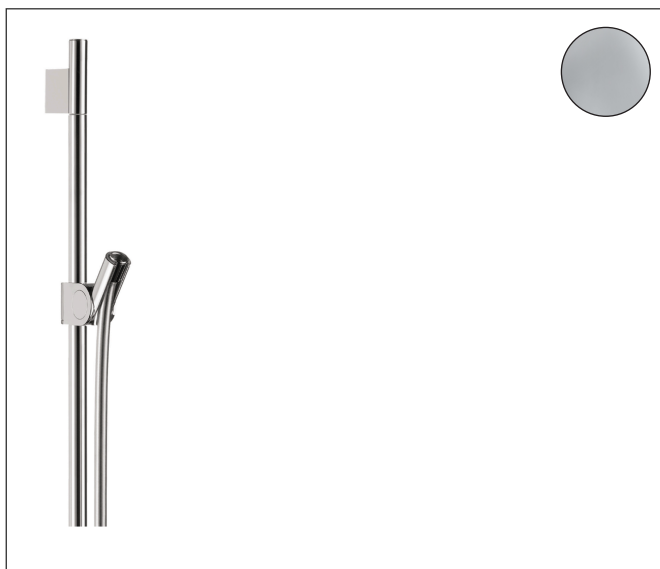

Merk	AXOR
Artikelnaam	AXOR Uno glijstang 90 cm met doucheslang
Art.nr.	27989000
Oppervlakte	chrom
Netto prijs	453,38 EUR

Product foto

Kenmerken

- bestaat uit: douchestang, doucheslang, schuifstuk
- diameter glijstang: 22 mm
- profielbuis: rond
- boorafstand: 915 mm
- lengte doucheslang: 1600 mm
- schuifstuk met vergrendelingsmechanisme
- schuifstuk traploos instelbaar
- metalen handdouchehouder

Maat tekeningen

Merk	AXOR
Artikelnaam	AXOR Uno glijstang 90 cm met doucheslang
Art.nr.	27989000
Oppervlakte	chrom
Netto prijs	453,38 EUR

Installatievoorbeelden

i Afmetingen kunnen variëren vanwege keramische toleranties die verband houden met het productieproces.

Merk	AXOR
Artikelnaam	AXOR Uno glijstang 90 cm met doucheslang
Art.nr.	27989000
Oppervlakte	chrom
Netto prijs	453,38 EUR

Explosietekening voor bouwjaar: >01/11

Merk AXOR
Artikelnaam **AXOR Uno** glijstang 90 cm met doucheslang
Art.nr. 27989000
Oppervlakte chroom
Netto prijs 453,38 EUR