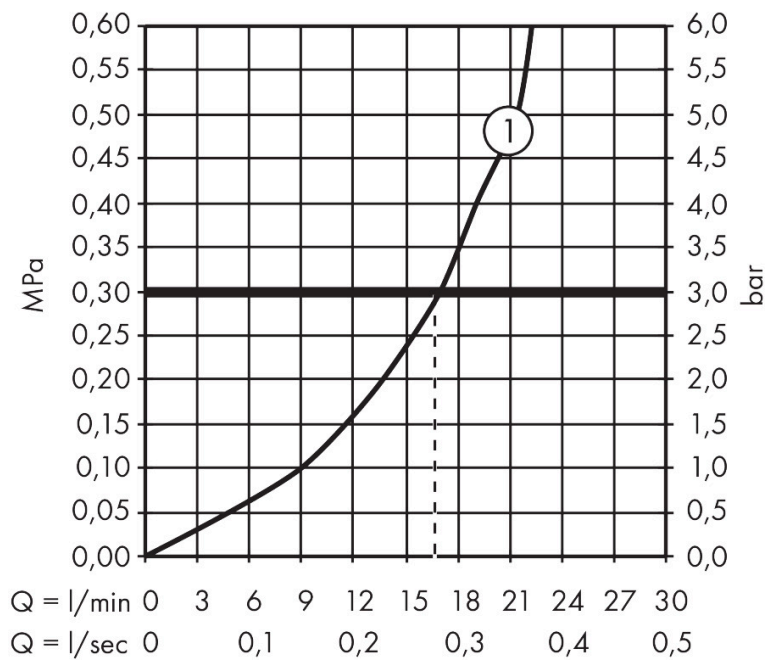

Merk	hansgrohe
Artikelnaam	Ecostat Comfort Care opbouw douchethermostaat
Art.nr.	13117000
Oppervlakte	chrom
Netto prijs	287,80 EUR

Product foto

Kenmerken

- grotere symbolen voor meer duidelijkheid
- met extra lange barrièrevrije grepen
- thermostaatkardoes, keramische stopkraan 180°
- maximale doorstroomhoeveelheid bij 3 bar: 17 l/min
- Veiligheidsblokkering bij 40°C
- temperatuurbegrenzing instelbaar
- metaal
- hartafstand: 150 ± 12 mm
- aansluiting: S-aansluitingen, G 1/2
- vuilfilter inbegrepen

Maat tekeningen

Technologie

Certificaat

Merk hansgrohe
 Artikelnaam **Ecostat Comfort** Care opbouw douchethermostaat
 Art.nr. 13117000
 Oppervlakte chrom
 Netto prijs 287,80 EUR

Stroomschema

Merk	hansgrohe
Artikelnaam	Ecostat Comfort Care opbouw douchethermostaat
Art.nr.	13117000
Oppervlakte	chromo
Netto prijs	287,80 EUR

Explosietekening voor bouwjaar: >07/12

Merk	hansgrohe
Artikelnaam	Ecostat Comfort Care opbouw douchethermostaat
Art.nr.	13117000
Oppervlakte	chrom
Netto prijs	287,80 EUR

Onderdelen voor bouwjaar: >07/12