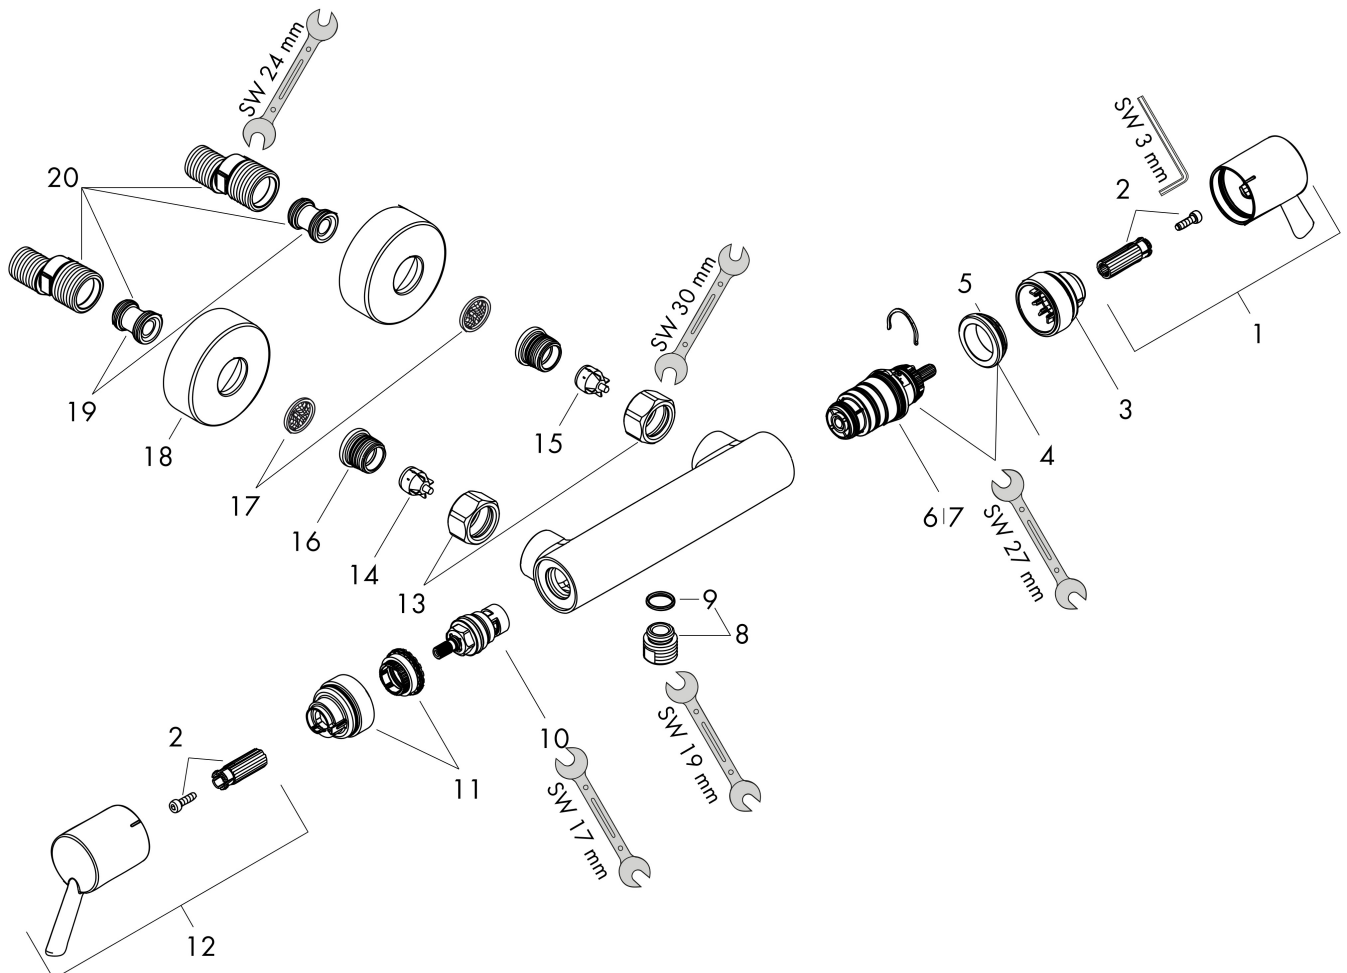

Merk	hansgrohe
Artikelnaam	Ecostat Comfort Care opbouw douchethermostaat
Art.nr.	13117000
Oppervlakte	chrom
Netto prijs	287,80 EUR

Product foto

Kenmerken

- grotere symbolen voor meer duidelijkheid
- met extra lange barrièrevrije grepen
- thermostaatkardoes, keramische stopkraan 180°
- maximale doorstroomhoeveelheid bij 3 bar: 17 l/min
- Veiligheidsblokkering bij 40°C
- temperatuurbegrenzing instelbaar
- metaal
- hartafstand: 150 ± 12 mm
- aansluiting: S-aansluitingen, G 1/2
- vuilfilter inbegrepen

Maat tekeningen

Technologie

Certificaat

Merk hansgrohe
 Artikelnaam **Ecostat Comfort** Care opbouw douchethermostaat
 Art.nr. 13117000
 Oppervlakte chrom
 Netto prijs 287,80 EUR

Stroomschema

Merk	hansgrohe
Artikelnaam	Ecostat Comfort Care opbouw douchethermostaat
Art.nr.	13117000
Oppervlakte	chromo
Netto prijs	287,80 EUR

Explosietekening voor bouwjaar: >07/12

Merk	hansgrohe
Artikelnaam	Ecostat Comfort Care opbouw douchethermostaat
Art.nr.	13117000
Oppervlakte	chrom
Netto prijs	287,80 EUR

Onderdelen voor bouwjaar: >07/12

Pos	Beschrijving	Art.nr.	Prijs
1	greep	95837000	64,30
2	greepadapter m. schroef	95843000	7,70
3	aanslagring	95839000	16,60
4	moer	98913000	16,60
5	O-ring 26x1,5	98390000	3,00
6	temperatuur regeleenheid	98282000	91,50
7	regeleenheid voor verwisselde aansluitingen	92373000	227,60
8	aansluiting	95392000	16,60
9	O-ring 14x2	98129000	3,00
10	bovendeel	94149000	25,70
11	aanslagring	95842000	20,40
12	greep	95838000	52,00
13	moeren set	96157000	25,70
14	terugslagklep (drukbestendig tot 2 MPa)	93136000	25,70
15	terugslagklep	96737000	25,70
16	O-ring 17x1,5	98137000	3,00
17	zeefdichting	96922000	7,70
18	rozet Ø 68 mm	96467000	16,60
19	slagdemper	96429000	4,80
20	S-koppelingenset (±12 mm)	94140000	40,60
a	S-koppelingenset (±32 mm)	98592000	32,70
b	remschijf	92469000	7,70
c	drukknop	92848000	4,80