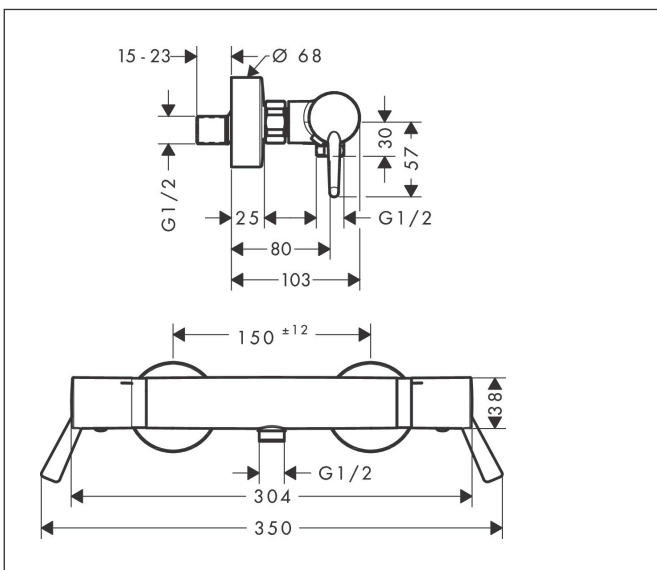

Merk	hansgrohe
Artikelnaam	Ecostat Comfort Care opbouw douchethermostaat
Art.nr.	13117000
Oppervlakte	chrom
Netto prijs	287,80 EUR

Product foto

Kenmerken

- grotere symbolen voor meer duidelijkheid
- met extra lange barrièrevrije grepen
- thermostaatkardoes, keramische stopkraan 180°
- maximale doorstroomhoeveelheid bij 3 bar: 17 l/min
- Veiligheidsblokkering bij 40°C
- temperatuurbegrenzing instelbaar
- metaal
- hartafstand: 150 ± 12 mm
- aansluiting: S-aansluitingen, G 1/2
- vuilfilter inbegrepen

Maat tekeningen

Technologie

Certificaat

Merk hansgrohe
 Artikelnaam **Ecostat Comfort** Care opbouw douchethermostaat
 Art.nr. 13117000
 Oppervlakte chrom
 Netto prijs 287,80 EUR

Stroomschema

Merk	hansgrohe
Artikelnaam	Ecostat Comfort Care opbouw douchethermostaat
Art.nr.	13117000
Oppervlakte	chromo
Netto prijs	287,80 EUR

Explosietekening voor bouwjaar: >07/12

Merk	hansgrohe
Artikelnaam	Ecostat Comfort Care opbouw douchethermostaat
Art.nr.	13117000
Oppervlakte	chrom
Netto prijs	287,80 EUR

Onderdelen voor bouwjaar: >07/12

Pos	Beschrijving	Art.nr.	Prijs
1	greep	95837000	64,30
2	greepadapter m. schroef	95843000	7,70
3	aanslagring	95839000	16,60
4	moer	98913000	16,60
5	O-ring 26x1,5	98390000	3,00
6	temperatuur regeleenheid	98282000	91,50
7	regeleenheid voor verwisselde aansluitingen	92373000	227,60
8	aansluiting	95392000	16,60
9	O-ring 14x2	98129000	3,00
10	bovendeel	94149000	25,70
11	aanslagring	95842000	20,40
12	greep	95838000	52,00
13	moeren set	96157000	25,70
14	terugslagklep (drukbestendig tot 2 MPa)	93136000	25,70
15	terugslagklep	96737000	25,70
16	O-ring 17x1,5	98137000	3,00
17	zeefdichting	96922000	7,70
18	rozet Ø 68 mm	96467000	16,60
19	slagdemper	96429000	4,80
20	S-koppelingenset (±12 mm)	94140000	40,60
a	S-koppelingenset (±32 mm)	98592000	32,70
b	remschijf	92469000	7,70
c	drukknop	92848000	4,80