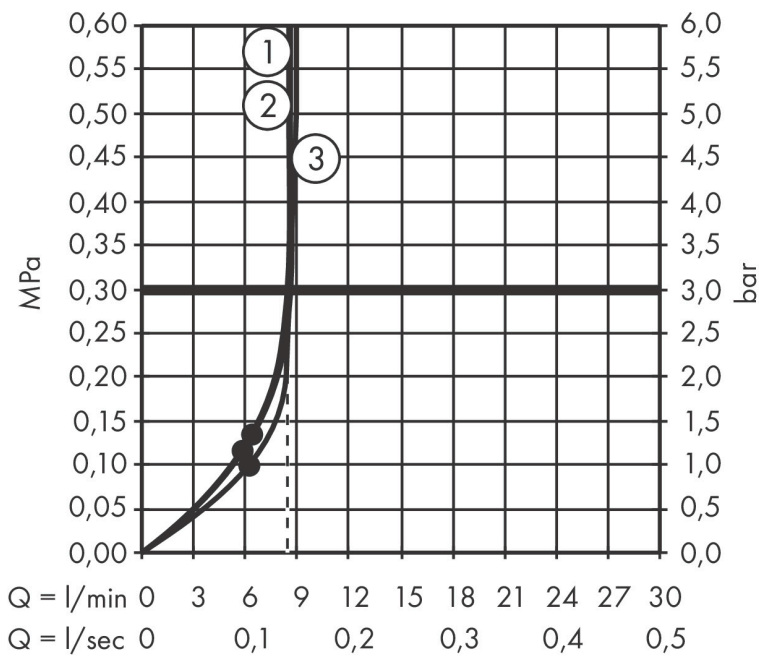

Merk hansgrohe
Artikelnaam **Croma Select S** doucheset Multi EcoSmart met Unica'Crometta glijstang 90 cm
Art.nr. 26571400
Oppervlakte wit/chroom
Netto prijs 157,87 EUR

Stroomschema

De verbruikswaarden werden in overeenstemming met de praktijk met de bijbehorende armaturen (thermostaat/mengkraan/inbouwventiel) gemeten.