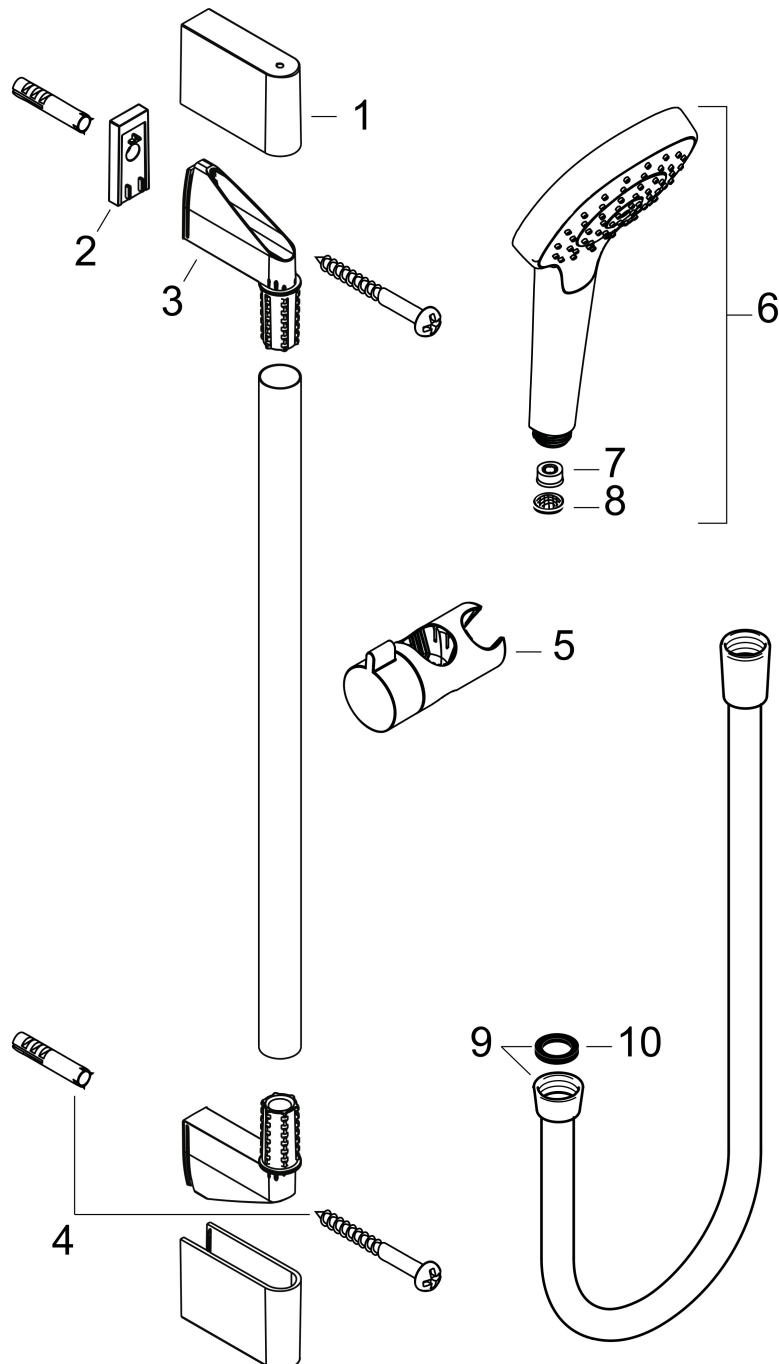

Merk	hansgrohe
Artikelnaam	Croma Select S doucheset Multi EcoSmart met Unica'Crometta glijstang 90 cm
Art.nr.	26571400
Oppervlakte	wit/chroom
Netto prijs	157,87 EUR

Explosietekening voor bouwjaar: >10/14