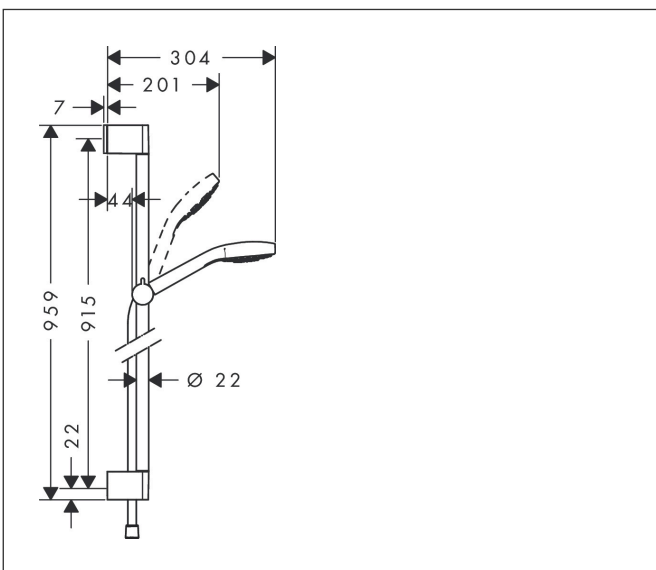

|             |   |
|-------------|---|
| Merk        | hansgrohe   |
| Artikelnaam | <b>Croma Select S</b> doucheset Multi EcoSmart met Unica'Crometta glijstang 90 cm |
| Art.nr.     | 26571400  |
| Oppervlakte | wit/chroom  |
| Netto prijs | 157,87 EUR  |

## Maat tekeningen

## Kenmerken

- bestaat uit: handdouche, douchestang, doucheslang, schuifstuk
- diameter handdouche 110 mm
- IntenseRain, SoftRain, massagestraal
- handige straalkeuze via Select-knop
- QuickClean: Kalkaanslag kun je eenvoudig met je vinger verwijderen
- traploos in hoogte verstelbaar
- hellingshoek van de houder is 45° verstelbaar
- functie van: 7,1 l/min
- wandhouders gemaakt van kunststof
- profielbuis: rond
- buislengte: 959 mm
- diameter glijstang: 22 mm
- boorafstand: 915 mm
- draaikoppeling voorkomt dat de slang in de knoop raakt