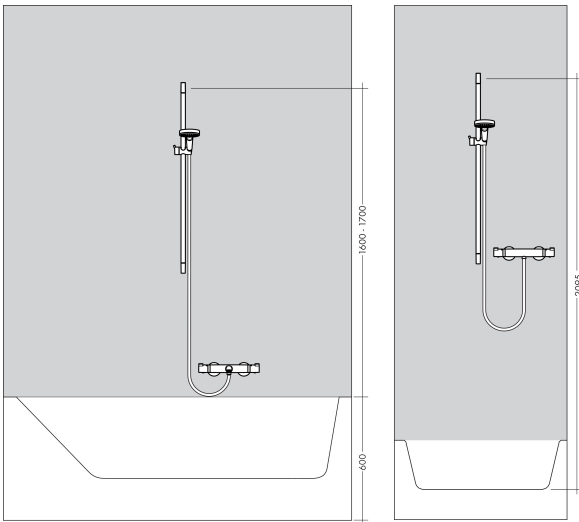

Merk hansgrohe
 Artikelnaam **Unica** 65 cm met doucheslang
 Art.nr. 28632700
 Oppervlakte mat wit
 Netto prijs 211,89 EUR

Product foto

Kenmerken

- bestaat uit: douchestang, doucheslang, schuifstuk
- draaikoppeling voorkomt dat de slang in de knoop raakt
- buislengte: 718 mm
- diameter glijstang: 22 mm
- profielbuis: rond
- boorafstand: 625 mm
- lengte doucheslang: 1600 mm
- schuifstuk met vergrendelingsmechanisme
- schuifstuk traploos instelbaar
- wandhouders gemaakt van kunststof
- metalen handdouchehouder

Maat tekeningen

Merk hansgrohe
Artikelnaam **Unica** 65 cm met doucheslang
Art.nr. 28632700
Oppervlakte mat wit
Netto prijs 211,89 EUR

Installatievoorbeelden

i Afmetingen kunnen variëren vanwege keramische toleranties die verband houden met het productieproces.

Merk	hansgrohe
Artikelnaam	Unica 65 cm met doucheslang
Art.nr.	28632700
Oppervlakte	mat wit
Netto prijs	211,89 EUR

Explosietekening voor bouwjaar: >11/19

Merk hansgrohe
 Artikelnaam **Unica** 65 cm met doucheslang
 Art.nr. 28632700
 Oppervlakte mat wit
 Netto prijs 211,89 EUR

Onderdelen voor bouwjaar: >11/19

Pos	Beschrijving	Art.nr.	Prijs
1	afdekkap	97709700	51,06
2	schuifstuk cpl.	97651700	122,30
3	opvulschijf 7 mm	97450000	13,17
4	wandsteun	96275000	8,01
5	bevestigingsmateriaal	96179000	10,82
6	doucheslang Isiflex'B 1,60 m	28276700	45,24