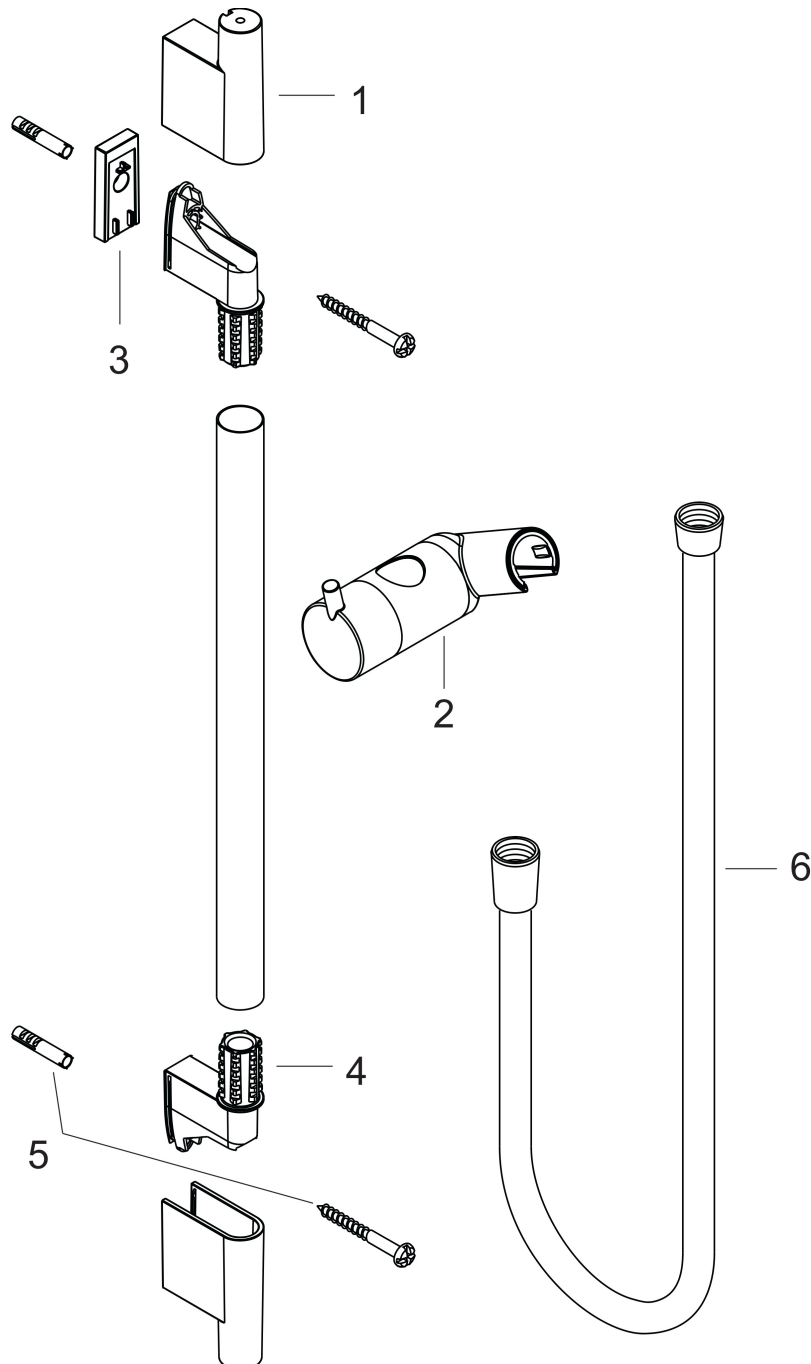

Merk hansgrohe
 Artikelnaam **Unica** 65 cm met doucheslang
 Art.nr. 28632700
 Oppervlakte mat wit
 Netto prijs 211,89 EUR

Product foto

Kenmerken

- bestaat uit: douchestang, doucheslang, schuifstuk
- draaikoppeling voorkomt dat de slang in de knoop raakt
- buislengte: 718 mm
- diameter glijstang: 22 mm
- profielbuis: rond
- boorafstand: 625 mm
- lengte doucheslang: 1600 mm
- schuifstuk met vergrendelingsmechanisme
- schuifstuk traploos instelbaar
- wandhouders gemaakt van kunststof
- metalen handdouchehouder

Maat tekeningen

Merk hansgrohe
Artikelnaam **Unica** 65 cm met doucheslang
Art.nr. 28632700
Oppervlakte mat wit
Netto prijs 211,89 EUR

Installatievoorbeelden

i Afmetingen kunnen variëren vanwege keramische toleranties die verband houden met het productieproces.

Merk	hansgrohe
Artikelnaam	Unica 65 cm met doucheslang
Art.nr.	28632700
Oppervlakte	mat wit
Netto prijs	211,89 EUR

Explosietekening voor bouwjaar: >11/19

Merk hansgrohe
 Artikelnaam **Unica** 65 cm met doucheslang
 Art.nr. 28632700
 Oppervlakte mat wit
 Netto prijs 211,89 EUR

Onderdelen voor bouwjaar: >11/19

Pos	Beschrijving	Art.nr.	Prijs
1	afdekkap	97709700	51,06
2	schuifstuk cpl.	97651700	122,30
3	opvulschijf 7 mm	97450000	13,17
4	wandsteun	96275000	8,01
5	bevestigingsmateriaal	96179000	10,82
6	doucheslang Isiflex'B 1,60 m	28276700	45,24