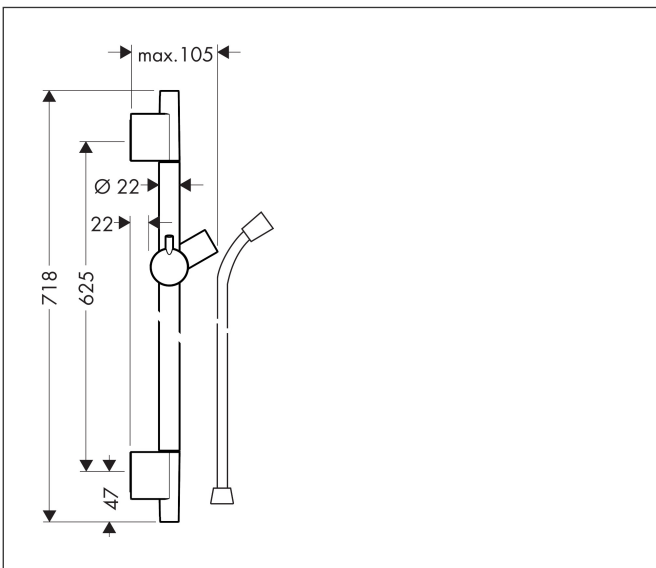

Merk hansgrohe
 Artikelnaam **Unica** 65 cm met doucheslang
 Art.nr. 28632700
 Oppervlakte mat wit
 Netto prijs 211,89 EUR

Product foto

Kenmerken

- bestaat uit: douchestang, doucheslang, schuifstuk
- draaikoppeling voorkomt dat de slang in de knoop raakt
- buislengte: 718 mm
- diameter glijstang: 22 mm
- profielbuis: rond
- boorafstand: 625 mm
- lengte doucheslang: 1600 mm
- schuifstuk met vergrendelingsmechanisme
- schuifstuk traploos instelbaar
- wandhouders gemaakt van kunststof
- metalen handdouchehouder

Maat tekeningen

Merk hansgrohe
Artikelnaam **Unica** 65 cm met doucheslang
Art.nr. 28632700
Oppervlakte mat wit
Netto prijs 211,89 EUR

Installatievoorbeelden

i Afmetingen kunnen variëren vanwege keramische toleranties die verband houden met het productieproces.

Merk	hansgrohe
Artikelnaam	Unica 65 cm met doucheslang
Art.nr.	28632700
Oppervlakte	mat wit
Netto prijs	211,89 EUR

Explosietekening voor bouwjaar: >11/19

Merk hansgrohe
 Artikelnaam **Unica** 65 cm met doucheslang
 Art.nr. 28632700
 Oppervlakte mat wit
 Netto prijs 211,89 EUR

Onderdelen voor bouwjaar: >11/19

Pos	Beschrijving	Art.nr.	Prijs
1	afdekkap	97709700	51,06
2	schuifstuk cpl.	97651700	122,30
3	opvulschijf 7 mm	97450000	13,17
4	wandsteun	96275000	8,01
5	bevestigingsmateriaal	96179000	10,82
6	doucheslang Isiflex'B 1,60 m	28276700	45,24