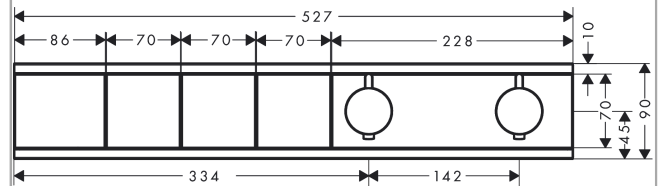

RainSelect

thermostaat inbouw voor 3 functies

Oppervlak: **Mat wit** Artikelnummer: **15381700**

Beschrijving

- gelijktijdig gebruik van verschillende functies
- Select-knop aan/uit bediening voor 3 functies
- afhankelijk van volumestroom en installatie ca. 50% verlaging van de doorstroom en geïntegreerde uitschakelfunctie
- thermostaatkardoes, start-/stopkraan
- maximale doorstroomhoeveelheid bij 1 bar: 7,8 l/min
- maximale doorstroomhoeveelheid bij 3 bar: 38 l/min
- doorstroomhoeveelheid per functie: 26 l/min
- doorstroomhoeveelheid door gelijktijdig gebruik van alle functies: 38 l/min
- Veiligheidsblokkering bij 40°C
- temperatuurbegrenzing instelbaar
- aansluiting: inbouwdeel
- thermostaat wordt geleverd met knoppen handdouche, PowderRain, schouderdouche

Artikeldetails

Vrijblijvende advies
verkoopprijs excl. BTW 2.102,60 €

Vrijblijvende advies
verkoopprijs incl. BTW 2.544,15 €

Technologie

Productfoto

Maattekening