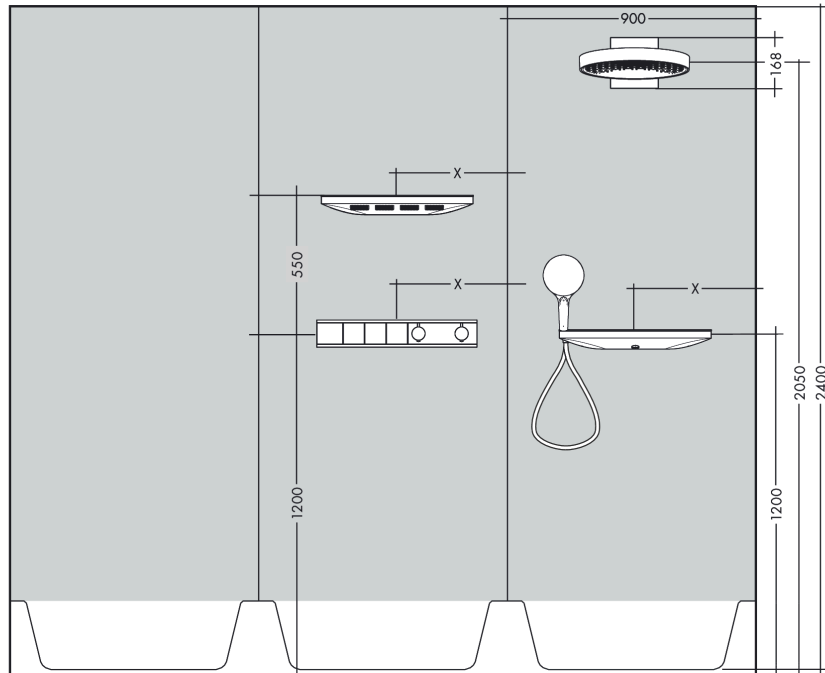

#### Maattekening

**RainSelect**  
**thermostaat inbouw voor 3 functies**  
 Oppervlak: **Mat wit** Artikelnummer: **15381700**

**Inbouwvoorbeeld**

**RainSelect**  
 1531118X / 15381XXX

**RainSelect**  
**thermostaat inbouw voor 3 functies**  
 Oppervlak: **Mat wit**    Artikelnummer: **15381700**