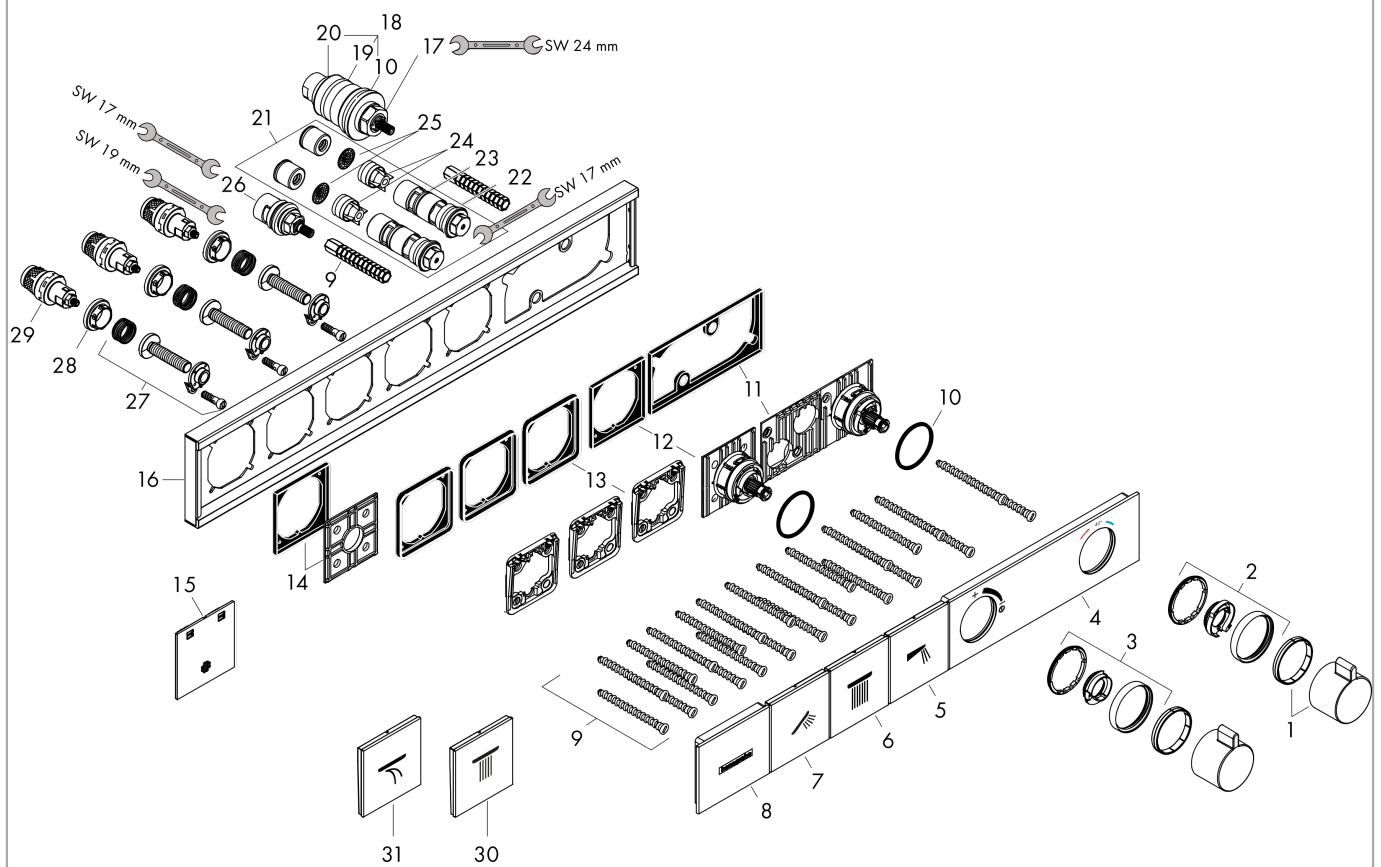

RainSelect
thermostaat inbouw voor 3 functies
Oppervlak: **Mat wit**   Artikelnummer: **15381700**

Explosietekening

Bouwjaar: >07/19

RainSelect

thermostaat inbouw voor 3 functies

Oppervlak: **Mat wit** Artikelnummer: **15381700**

Reserveonderdelenlijst

Bouwjaar: >07/19

Regel	Beschrijving	Artikelnummer	Prijs incl. BTW	VE
1	thermostaatgreep	92215700	92,57 €	1
2	aanslagring	93112700	45,74 €	1
3	aanslagring	93113700	45,74 €	1
4	afdekkap	93105450	175,09 €	1
5	symbool schouderdouche	93498450	76,23 €	1
6	symbool Hoofdouche Rain groot	93107450	76,23 €	1
7	symbool Handdouche	93106450	76,23 €	1
8	afdekkap	93501450	93,05 €	1
9	bevestigingsmateriaal	93102000	24,20 €	1
10	O-ring 38x2,5	98198000	5,69 €	1
11	greepadapter	93109000	24,20 €	1
12	greepadapter	93315000	48,16 €	1
13	wandhouder	93111000	12,34 €	1
14	wandhouder	93314000	24,20 €	1
15	montagehulp	93417000	5,69 €	1
16	rozet	93316700	534,58 €	1
17	temperatuur regeleenheid	96633000	134,92 €	1
18	dichtingsset	96636000	48,16 €	1
19	O-ring 34x2	98383000	5,69 €	1
20	O-ring 26x2	98147000	3,51 €	1
21	service eenheid	93406000	93,05 €	1
22	O-ring 20x2	98165000	3,51 €	1
23	O-ring 20x1,5	98197000	3,51 €	1
24	terugslagklep	96655000	12,34 €	1
25	zeef	97367000	9,08 €	1
26	bovendeel	98536000	76,23 €	1
27	Select-Adapter	93103000	24,20 €	1
28	moer	98368000	12,34 €	1
29	bovendeel	95758000	108,54 €	1
30	symbool Hoofdouche	93499450	76,23 €	1
31	symbool Watervalstraal	93305450	76,23 €	1
a	Basisset	15311180	-	1
b	Kranenvet	90920000	15,00 €	1
c	verlengset 25 mm	93433000	356,35 €	1