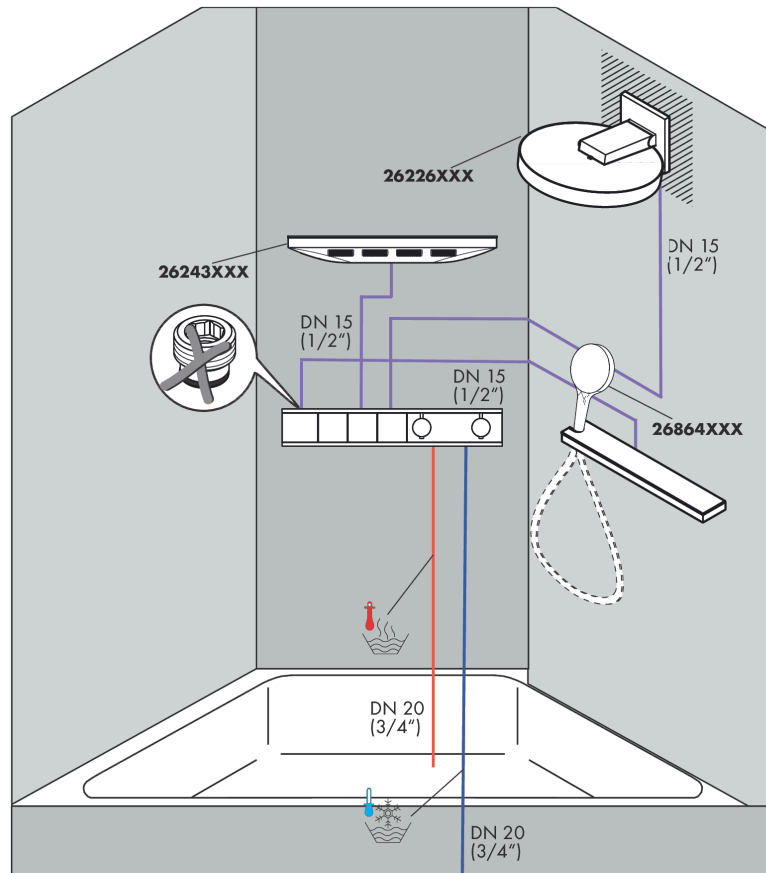

#### Maattekening

**RainSelect**  
**thermostaat inbouw voor 3 functies**  
 Oppervlak: **Mat wit** Artikelnummer: **15381700**

**Inbouwvoorbeeld**

**RainSelect**  
 1531118X / 15381XXX

**RainSelect**  
**thermostaat inbouw voor 3 functies**  
 Oppervlak: **Mat wit**    Artikelnummer: **15381700**