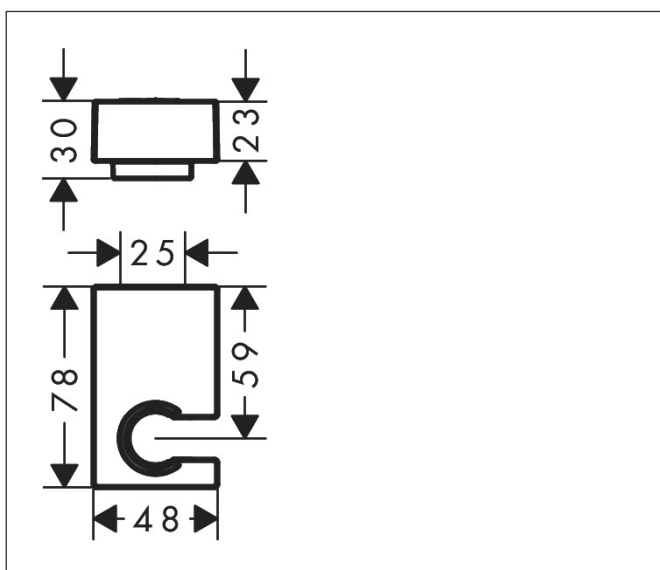

Artikelnaam douchehouder
 Art.nr. 28387670
 Oppervlakte mat zwart
 Netto prijs 84,05 EUR

Product foto

Kenmerken

- vaste bevestigingspositie
- voor doucheslangen met een conische moer
- materiaal: metaal
- afmetingen: 30 x 48 x 78 mm (h x b x d)
- diameter boorgat: 6 mm
- 2 bevestigingspunten

Maat tekeningen

Artikelnaam	douchehouder
Art.nr.	28387670
Oppervlakte	mat zwart
Netto prijs	84,05 EUR

Explosietekening voor bouwjaar: >08/19

Artikelnaam douchehouder
Art.nr. 28387670
Oppervlakte mat zwart
Netto prijs 84,05 EUR