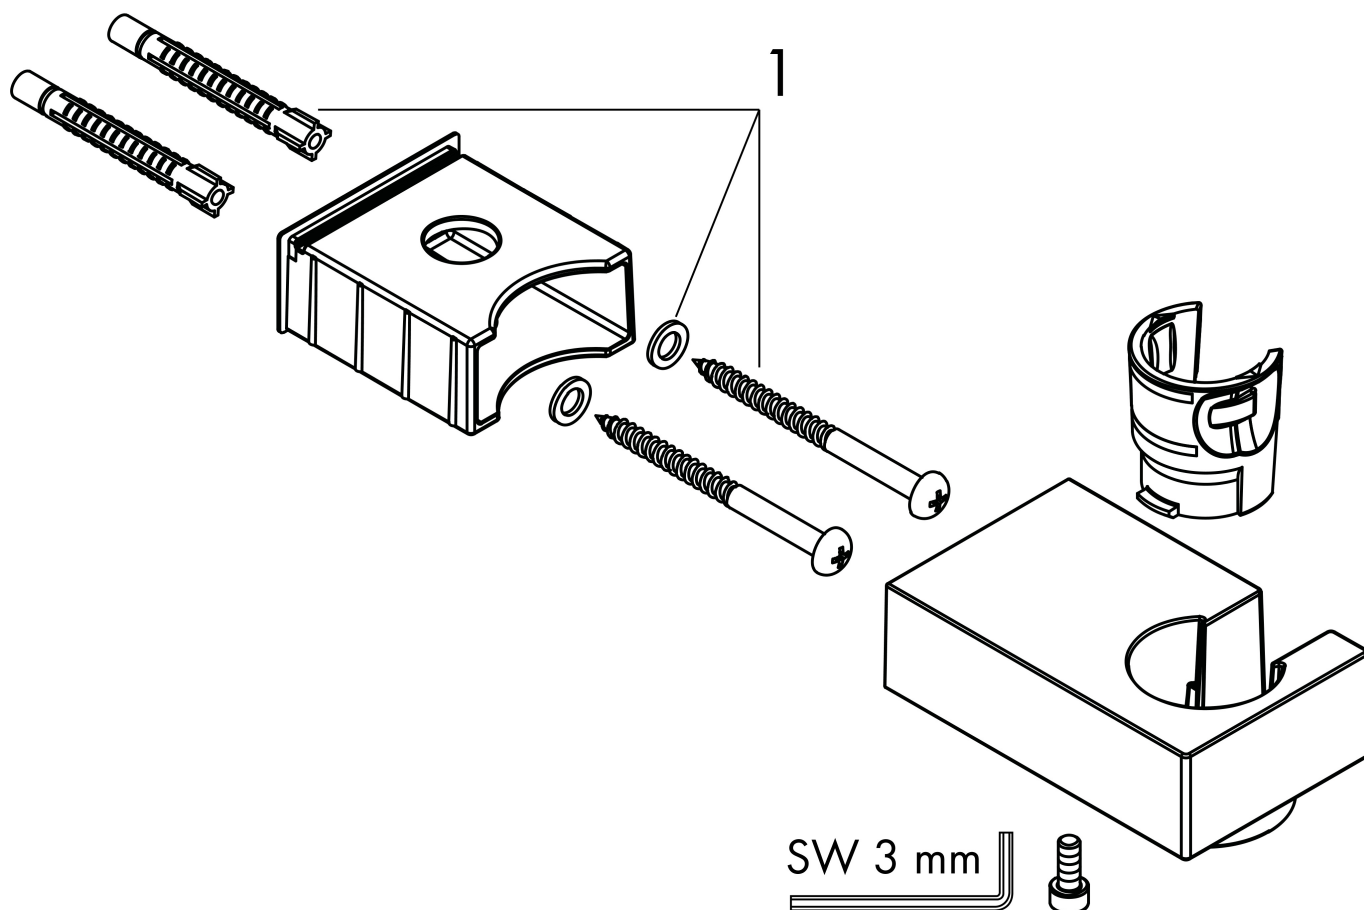

Artikelnaam douchehouder
 Art.nr. 28387670
 Oppervlakte mat zwart
 Netto prijs 84,05 EUR

Product foto

Kenmerken

- vaste bevestigingspositie
- voor doucheslangen met een conische moer
- materiaal: metaal
- afmetingen: 30 x 48 x 78 mm (h x b x d)
- diameter boorgat: 6 mm
- 2 bevestigingspunten

Maat tekeningen

Artikelnaam	douchehouder
Art.nr.	28387670
Oppervlakte	mat zwart
Netto prijs	84,05 EUR

Explosietekening voor bouwjaar: >08/19

Artikelnaam douchehouder
Art.nr. 28387670
Oppervlakte mat zwart
Netto prijs 84,05 EUR

Onderdelen voor bouwjaar: >08/19

Pos	Beschrijving	Art.nr.	Prijs
1	bevestigingsmateriaal	40915000	10,82