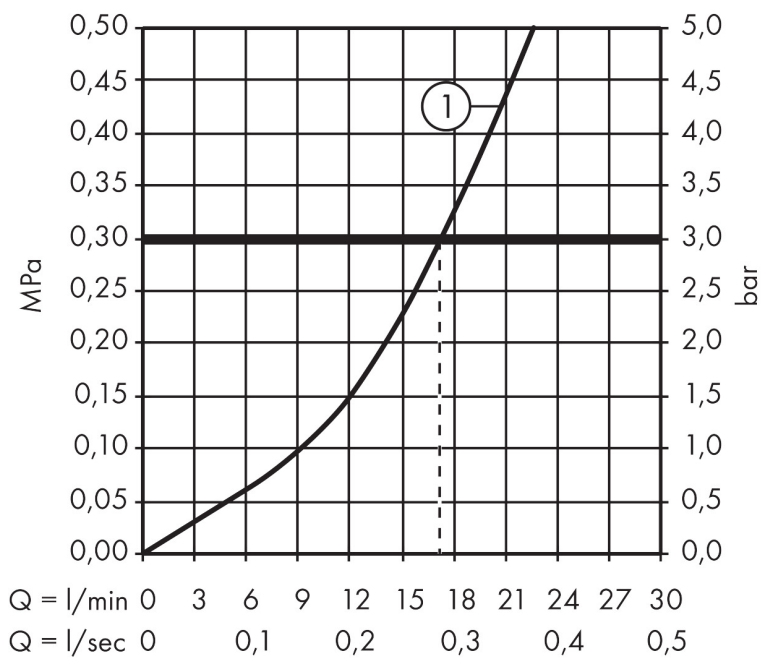

Merk hansgrohe
Artikelnaam **Logis** ééngreeps douchemengkraan opbouw
Art.nr. 71600000
Oppervlakte chroom
Netto prijs 113,02 EUR

Stroomschema