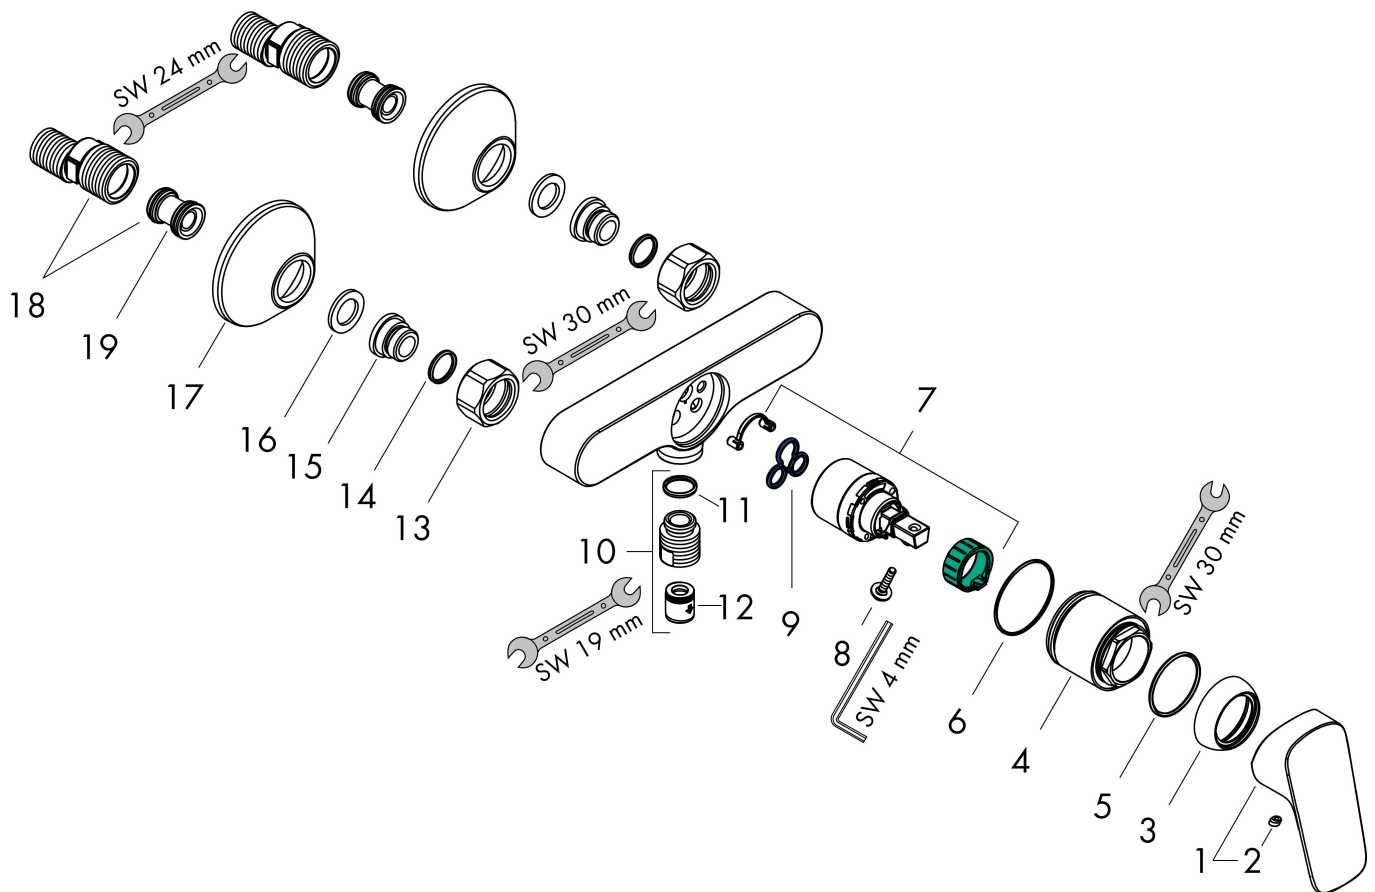

Merk	hansgrohe
Artikelnaam	Logis ééngreeps douchemengkraan opbouw
Art.nr.	71600000
Oppervlakte	chrom
Netto prijs	113,02 EUR

Explosietekening voor bouwjaar: >07/14