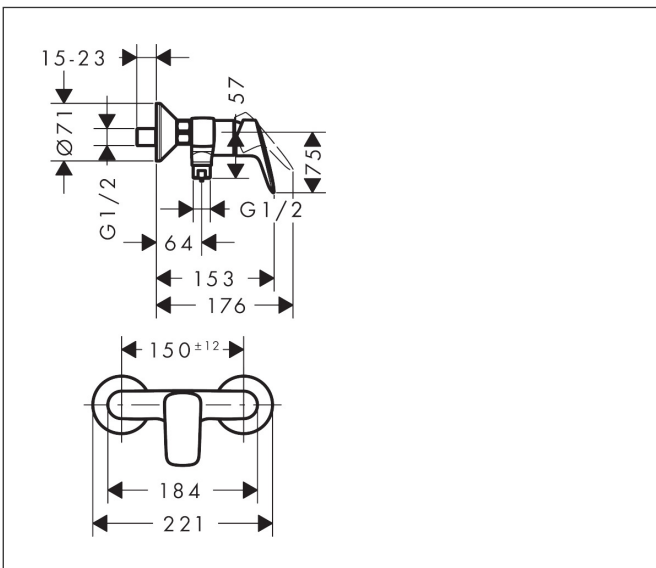

## Kenmerken

- 1 functie
- installatie met hartafstand  $150 \pm 12$  mm
- maximale doorstroomhoeveelheid bij 3 bar: 28 l/min
- keramisch kardoos
- temperatuurbegrenzing instelbaar
- terugslagklep
- slangaansluiting: DN15
- minimale bedrijfsdruk: 1 bar
- maximale bedrijfsdruk: 10 bar

## Maat tekeningen