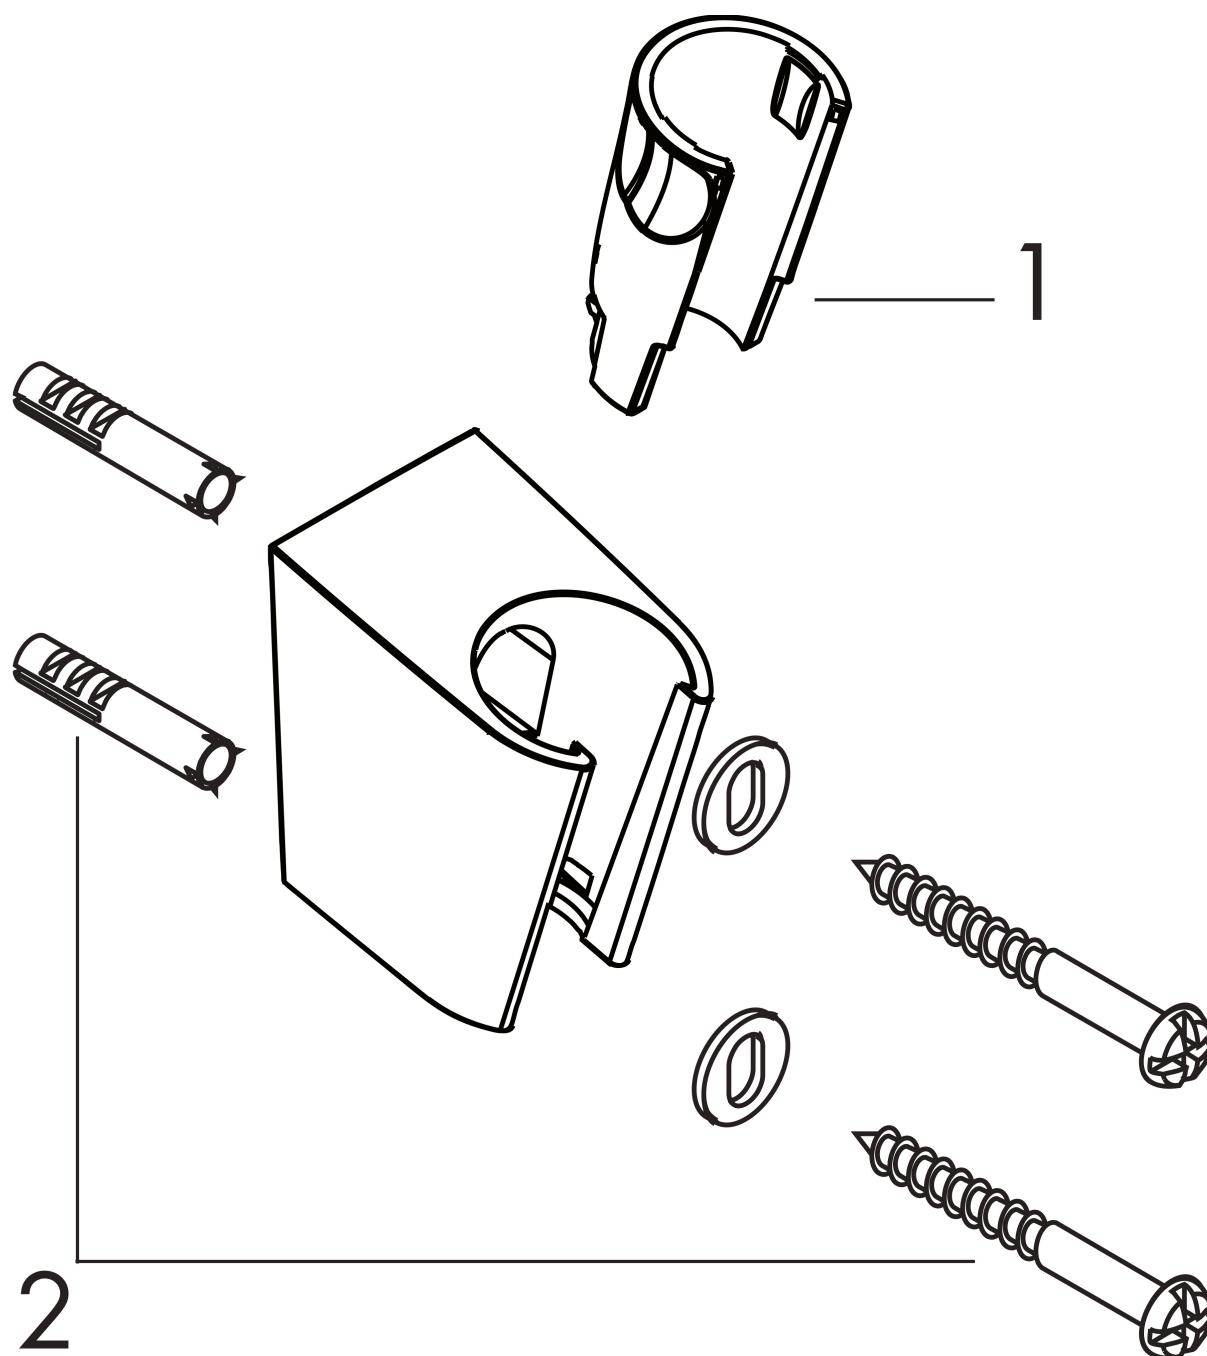

Artikelnaam	Porter S wandhouder
Art.nr.	28331000
Oppervlakte	chrom
Netto prijs	29,87 EUR

Product foto

Kenmerken

- vaste bevestigingspositie
- voor doucheslangen met een conische moer
- materiaal: kunststof
- afmetingen: 53 x 37 x 50 mm (h x b x d)
- diameter boorgat: 6 mm
- 2 bevestigingspunten

Maat tekeningen

Artikelnaam	Porter S wandhouder
Art.nr.	28331000
Oppervlakte	chrom
Netto prijs	29,87 EUR

Explosietekening voor bouwjaar: >06/05

Artikelnaam	Porter S wandhouder
Art.nr.	28331000
Oppervlakte	chrom
Netto prijs	29,87 EUR

Onderdelen voor bouwjaar: >06/05

Pos	Beschrijving	Art.nr.	Prijs
1	gummi	98918000	3,12
2	bevestigingsmateriaal	96179800	17,26