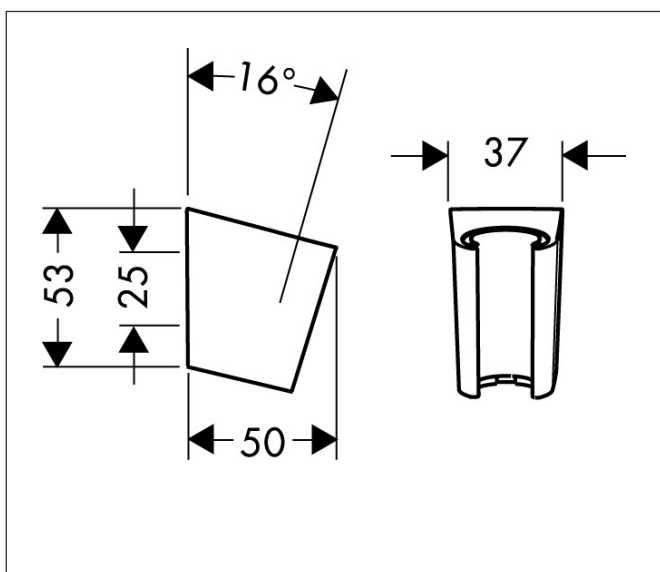

Artikelnaam	Porter S wandhouder
Art.nr.	28331000
Oppervlakte	chrom
Netto prijs	29,87 EUR

Product foto

Kenmerken

- vaste bevestigingspositie
- voor doucheslangen met een conische moer
- materiaal: kunststof
- afmetingen: 53 x 37 x 50 mm (h x b x d)
- diameter boorgat: 6 mm
- 2 bevestigingspunten

Maat tekeningen

Artikelnaam	Porter S wandhouder
Art.nr.	28331000
Oppervlakte	chrom
Netto prijs	29,87 EUR

Explosietekening voor bouwjaar: >06/05

Artikelnaam	Porter S wandhouder
Art.nr.	28331000
Oppervlakte	chrom
Netto prijs	29,87 EUR

Onderdelen voor bouwjaar: >06/05

Pos	Beschrijving	Art.nr.	Prijs
1	gummi	98918000	3,12
2	bevestigingsmateriaal	96179800	17,26