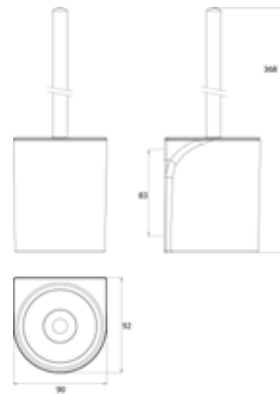

PRODUCTINFORMATIE

toiletborstelgarnituur, houder kunststof zwart, zwart

Art.nr.2715 133 00

borstelsteel zwart, borstelkop zwart