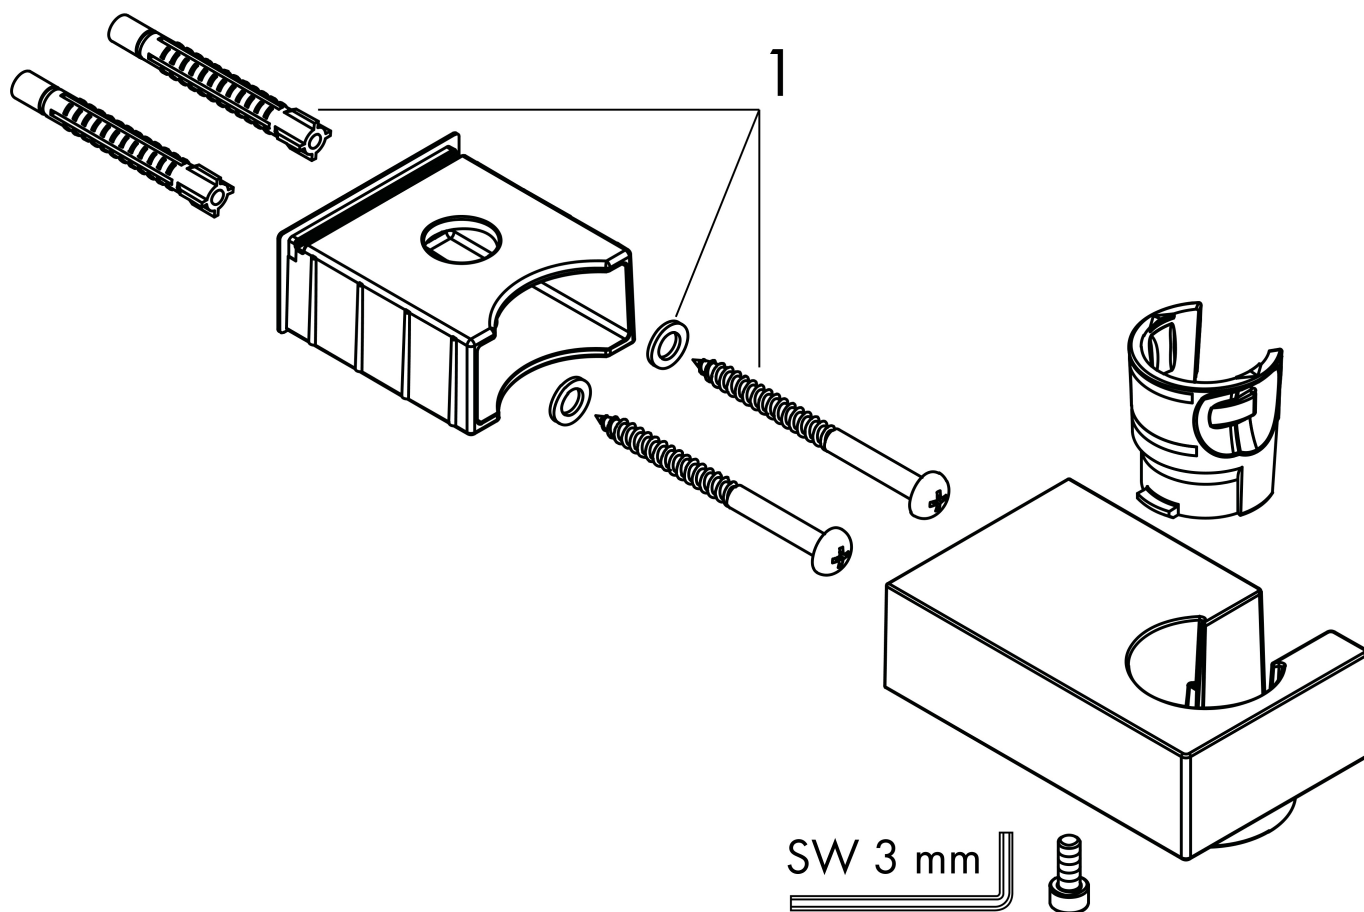

Artikelnaam douchehouder
Art.nr. 28387700
Oppervlakte mat wit
Netto prijs 84,05 EUR

Product foto

Kenmerken

- vaste bevestigingspositie
- voor doucheslangen met een conische moer
- materiaal: metaal
- afmetingen: 30 x 48 x 78 mm (h x b x d)
- diameter boorgat: 6 mm
- 2 bevestigingspunten

Maat tekeningen

Artikelnaam	douchehouder
Art.nr.	28387700
Oppervlakte	mat wit
Netto prijs	84,05 EUR

Explosietekening voor bouwjaar: >07/19

Artikelnaam	douchehouder
Art.nr.	28387700
Oppervlakte	mat wit
Netto prijs	84,05 EUR

Onderdelen voor bouwjaar: >07/19

Pos	Beschrijving	Art.nr.	Prijs
1	bevestigingsmateriaal	40915000	10,82