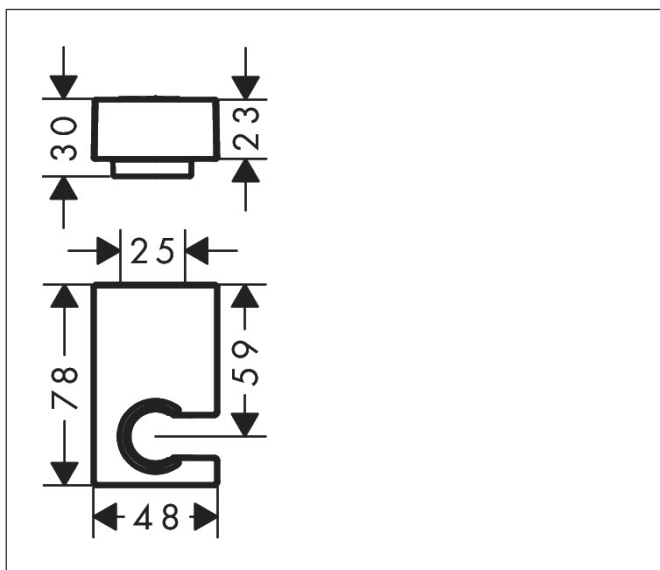

Artikelnaam douchehouder
Art.nr. 28387700
Oppervlakte mat wit
Netto prijs 84,05 EUR

Product foto

Kenmerken

- vaste bevestigingspositie
- voor doucheslangen met een conische moer
- materiaal: metaal
- afmetingen: 30 x 48 x 78 mm (h x b x d)
- diameter boorgat: 6 mm
- 2 bevestigingspunten

Maat tekeningen

Artikelnaam	douchehouder
Art.nr.	28387700
Oppervlakte	mat wit
Netto prijs	84,05 EUR

Explosietekening voor bouwjaar: >07/19

Artikelnaam	douchehouder
Art.nr.	28387700
Oppervlakte	mat wit
Netto prijs	84,05 EUR

Onderdelen voor bouwjaar: >07/19

Pos	Beschrijving	Art.nr.	Prijs
1	bevestigingsmateriaal	40915000	10,82