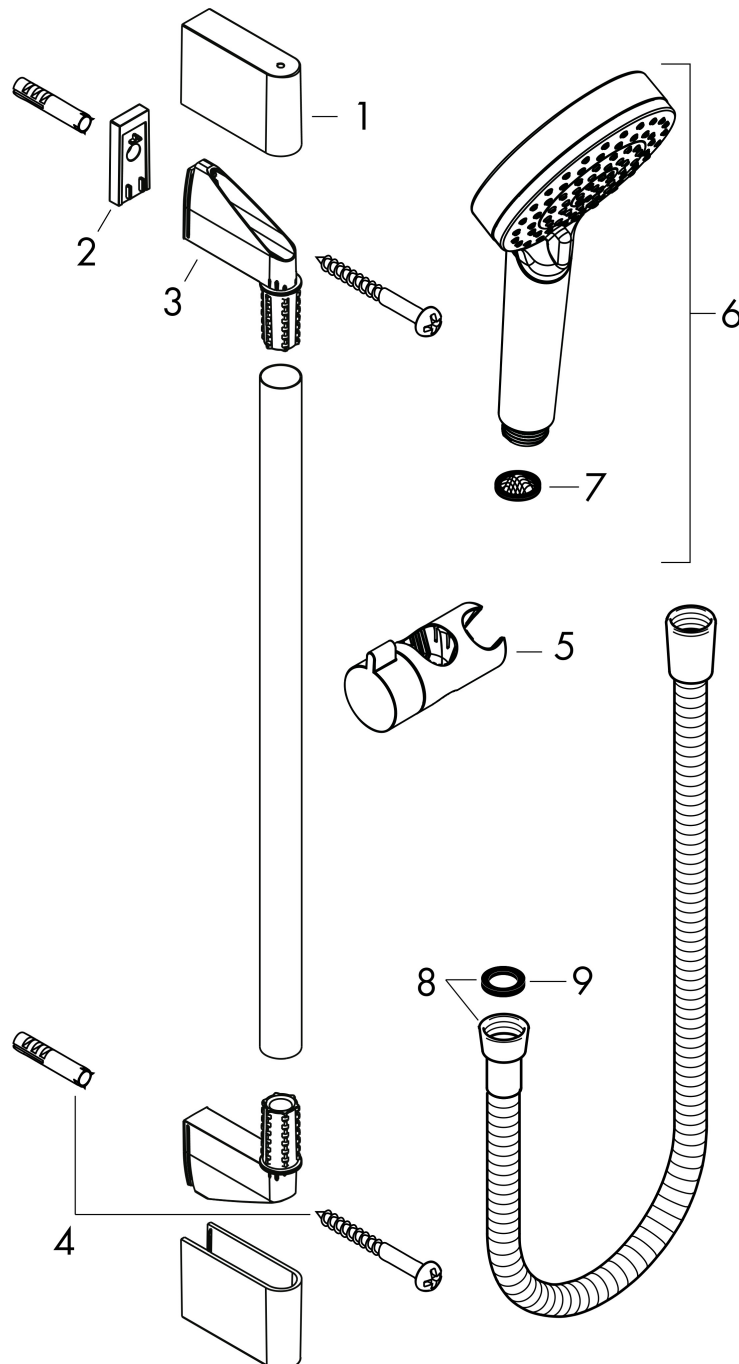

Merk	hansgrohe
Artikelnaam	Crometta doucheset Vario EcoSmart met Unica'Croma glijstang 90 cm
Art.nr.	26538400
Oppervlakte	wit/chroom
Netto prijs	76,08 EUR

Product foto

Maat tekeningen

Kenmerken

- bestaat uit: handdouche, douchestang, doucheslang, schuifstuk
- diameter handdouche 100 mm
- Rain, IntenseRain
- wisselen straalsoort door draaien straalplaat
- QuickClean: Kalkaanslag kun je eenvoudig met je vinger verwijderen
- traploos in hoogte verstelbaar
- hellingshoek van de houder is 45° verstelbaar
- functie van: 5 l/min
- wandhouders gemaakt van kunststof
- profielbuis: rond
- buislengte: 959 mm
- diameter glijstang: 22 mm
- boorafstand: 915 mm
- draaikoppeling voorkomt dat de slang in de knoop raakt

Technologie

Straalsoorten

Merk hansgrohe
 Artikelnaam **Crometta** doucheset Vario EcoSmart met Unica'Croma glijstang 90 cm
 Art.nr. 26538400
 Oppervlakte wit/chroom
 Netto prijs 76,08 EUR

Stroomschema

De verbruikswaarden werden in overeenstemming met de praktijk met de bijbehorende armaturen (thermostaat/mengkraan/inbouwventiel) gemeten.

Merk	hansgrohe
Artikelnaam	Crometta doucheset Vario EcoSmart met Unica'Croma glijstang 90 cm
Art.nr.	26538400
Oppervlakte	wit/chroom
Netto prijs	76,08 EUR

Installatievoorbeelden

i Afmetingen kunnen variëren vanwege keramische toleranties die verband houden met het productieproces.

Merk	hansgrohe
Artikelnaam	Crometta doucheset Vario EcoSmart met Unica'Croma glijstang 90 cm
Art.nr.	26538400
Oppervlakte	wit/chroom
Netto prijs	76,08 EUR

Explosietekening voor bouwjaar: >11/21

Merk hansgrohe
 Artikelnaam **Crometta** doucheset Vario EcoSmart met Unica'Croma glijstang 90 cm
 Art.nr. 26538400
 Oppervlakte wit/chroom
 Netto prijs 76,08 EUR