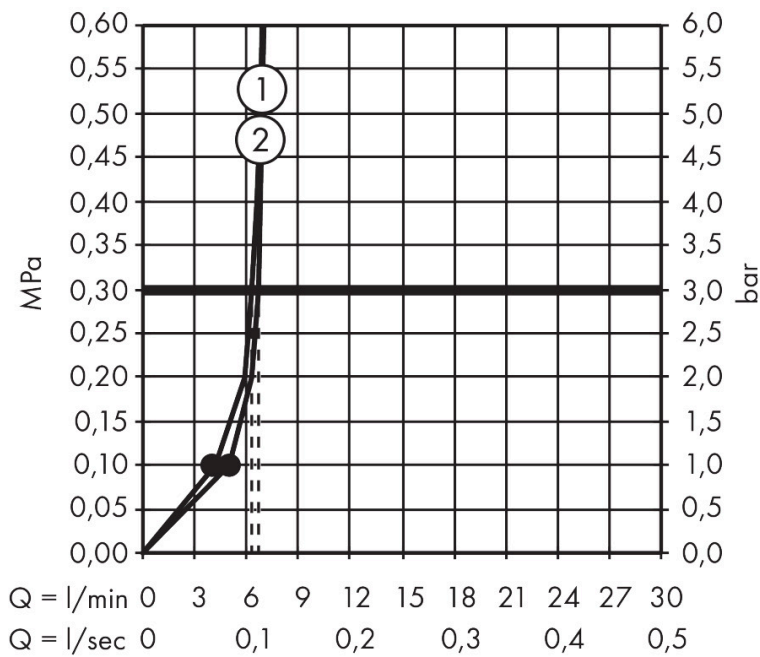

Merk	hansgrohe
Artikelnaam	Crometta doucheset Vario EcoSmart met Unica'Croma glijstang 90 cm
Art.nr.	26538400
Oppervlakte	wit/chroom
Netto prijs	76,08 EUR

Product foto

Maat tekeningen

Kenmerken

- bestaat uit: handdouche, douchestang, doucheslang, schuifstuk
- diameter handdouche 100 mm
- Rain, IntenseRain
- wisselen straalsoort door draaien straalplaat
- QuickClean: Kalkaanslag kun je eenvoudig met je vinger verwijderen
- traploos in hoogte verstelbaar
- hellingshoek van de houder is 45° verstelbaar
- functie van: 5 l/min
- wandhouders gemaakt van kunststof
- profielbuis: rond
- buislengte: 959 mm
- diameter glijstang: 22 mm
- boorafstand: 915 mm
- draaikoppeling voorkomt dat de slang in de knoop raakt

Technologie

Straalsoorten

Merk hansgrohe
 Artikelnaam **Crometta** doucheset Vario EcoSmart met Unica'Croma glijstang 90 cm
 Art.nr. 26538400
 Oppervlakte wit/chroom
 Netto prijs 76,08 EUR

Stroomschema

De verbruikswaarden werden in overeenstemming met de praktijk met de bijbehorende armaturen (thermostaat/mengkraan/inbouwventiel) gemeten.

Merk	hansgrohe
Artikelnaam	Crometta doucheset Vario EcoSmart met Unica'Croma glijstang 90 cm
Art.nr.	26538400
Oppervlakte	wit/chroom
Netto prijs	76,08 EUR

Installatievoorbeelden

i Afmetingen kunnen variëren vanwege keramische toleranties die verband houden met het productieproces.

Merk	hansgrohe
Artikelnaam	Crometta doucheset Vario EcoSmart met Unica'Croma glijstang 90 cm
Art.nr.	26538400
Oppervlakte	wit/chroom
Netto prijs	76,08 EUR

Explosietekening voor bouwjaar: >11/21

Merk hansgrohe
 Artikelnaam **Crometta** doucheset Vario EcoSmart met Unica'Croma glijstang 90 cm
 Art.nr. 26538400
 Oppervlakte wit/chroom
 Netto prijs 76,08 EUR