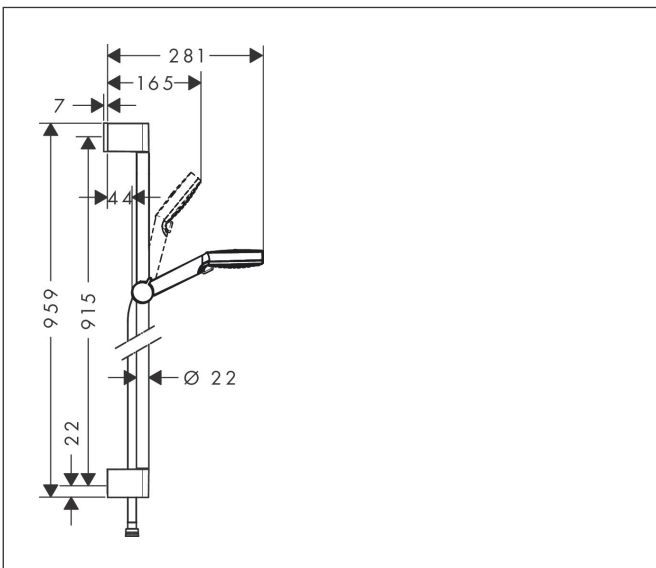

Merk	hansgrohe
Artikelnaam	Crometta doucheset Vario EcoSmart met Unica'Croma glijstang 90 cm
Art.nr.	26538400
Oppervlakte	wit/chroom
Netto prijs	76,08 EUR

Product foto

Maat tekeningen

Kenmerken

- bestaat uit: handdouche, douchestang, doucheslang, schuifstuk
- diameter handdouche 100 mm
- Rain, IntenseRain
- wisselen straalsoort door draaien straalplaat
- QuickClean: Kalkaanslag kun je eenvoudig met je vinger verwijderen
- traploos in hoogte verstelbaar
- hellingshoek van de houder is 45° verstelbaar
- functie van: 5 l/min
- wandhouders gemaakt van kunststof
- profielbuis: rond
- buislengte: 959 mm
- diameter glijstang: 22 mm
- boorafstand: 915 mm
- draaikoppeling voorkomt dat de slang in de knoop raakt

Technologie

Straalsoorten

Merk hansgrohe
 Artikelnaam **Crometta** doucheset Vario EcoSmart met Unica'Croma glijstang 90 cm
 Art.nr. 26538400
 Oppervlakte wit/chroom
 Netto prijs 76,08 EUR

Stroomschema

De verbruikswaarden werden in overeenstemming met de praktijk met de bijbehorende armaturen (thermostaat/mengkraan/inbouwventiel) gemeten.

Merk	hansgrohe
Artikelnaam	Crometta doucheset Vario EcoSmart met Unica'Croma glijstang 90 cm
Art.nr.	26538400
Oppervlakte	wit/chroom
Netto prijs	76,08 EUR

Installatievoorbeelden

i Afmetingen kunnen variëren vanwege keramische toleranties die verband houden met het productieproces.

Merk	hansgrohe
Artikelnaam	Crometta doucheset Vario EcoSmart met Unica'Croma glijstang 90 cm
Art.nr.	26538400
Oppervlakte	wit/chroom
Netto prijs	76,08 EUR

Explosietekening voor bouwjaar: >11/21

Merk hansgrohe
 Artikelnaam **Crometta** doucheset Vario EcoSmart met Unica'Croma glijstang 90 cm
 Art.nr. 26538400
 Oppervlakte wit/chroom
 Netto prijs 76,08 EUR