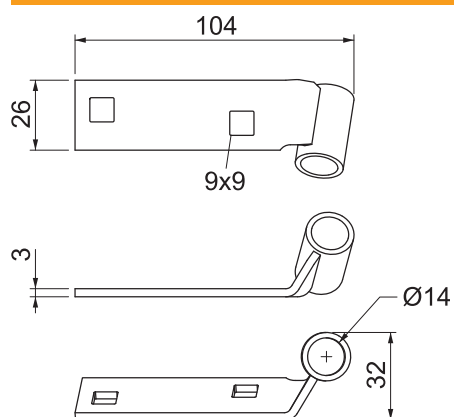

Technische gegevens

Geschikt voor functiebehoud	☐
RVS, gebeitst	☐