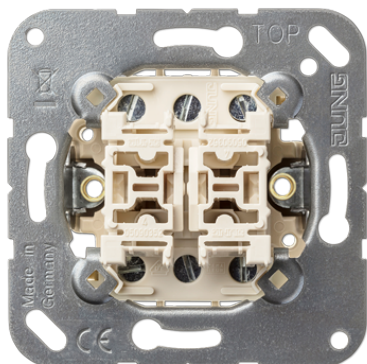

# Productdatablad

Impulsdrukker 2-voudig (basiswalement), 2 wissel

Artikelnr.

539 EU

**Impulsdrukker 2-voudig 10 A 250 V ~ (basiswalement)**

met schroefklemmen voor massieve en soepele aders tot 2,5 mm<sup>2</sup>

**Uitvoering:**

2 wissel