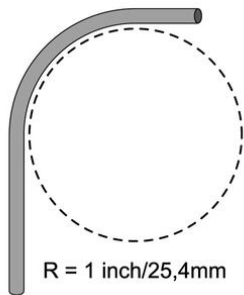

P25/K25 Hulpstukken

T25 T-stuk wit (RAL 9010)

- Inclusief richtplaatje dat in 1 richting voorzien kan worden van radiusbeveiliging van ICT-bekabeling (UTP, FTP en STP).
- Bevestiging op K25/P25/Z25 koker middels klikverbinding.
- Overlapt het deksel 5 mm. Zuiver haaks en op maat zagen van het deksel is niet nodig.

Artikelnr.:	AT5782
EAN:	8712259006413
Kleur	Wit
Verpakkingshoeveelheid	5 x 10 st.
Beschermingsgraad (IP)	-
Materiaal	Kunststof
Hoogte	13 mm
Breedte	25 mm
Halogeenvrij	Ja
Soort bevestiging	Inklikbaar (snap)
RAL-nummer	9010
Uitvoering	Basis en deksel, chassisdeel en opbouw
Kwaliteitsklasse	Overig
Oppervlaktebescherming	Geen (onbehandeld)
Antibacteriële behandeling	Nee
Slagvastheid	-
Geschikt voor functiebehoud	Ja
Beschermfolie	Nee
Afgaande hoogte	
Afgaande breedte	
Verzending	50