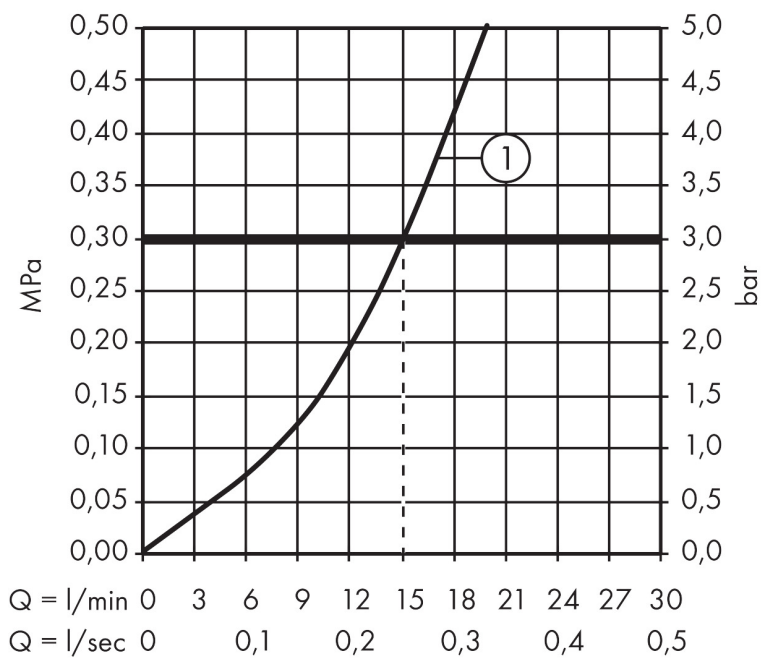

Merk	hansgrohe
Artikelnaam	Focus ééngreeps douchemengkraan opbouw
Art.nr.	31960000
Oppervlakte	chrom
Netto prijs	125,90 EUR

Product foto

Kenmerken

- 1 functie
- installatie met hartafstand 150 ± 12 mm
- maximale doorstroomhoeveelheid bij 3 bar: 15 l/min
- keramisch kardoos
- temperatuurbegrenzing instelbaar
- terugslagklep
- slangaansluiting: DN15
- minimale bedrijfsdruk: 1 bar
- maximale bedrijfsdruk: 10 bar

Maat tekeningen

Certificaat

Merk hansgrohe
 Artikelnaam **Focus** ééngreeps douchemengkraan opbouw
 Art.nr. 31960000
 Oppervlakte chroom
 Netto prijs 125,90 EUR

Stroomschema

Merk	hansgrohe
Artikelnaam	Focus ééngreeps douchemengkraan opbouw
Art.nr.	31960000
Oppervlakte	chrom
Netto prijs	125,90 EUR

Explosietekening voor bouwjaar: >10/08

Merk	hansgrohe
Artikelnaam	Focus ééngreeps douchemengkraan opbouw
Art.nr.	31960000
Oppervlakte	chrom
Netto prijs	125,90 EUR

Onderdelen voor bouwjaar: >10/08

Pos	Beschrijving	Art.nr.	Prijs
1	greep	98532000	25,70
2	greepstop	96338000	3,00
3	afdekkap	97406000	16,60
4	moer	97209000	12,70
5	O-Ring 32x2	98193000	3,00
6	kardoes compl.	92730000	52,00
7	borgschroef	95140000	4,80
8	dichting	95008000	7,70
9	muuraansluitbocht	96044000	12,70
10	O-ring 14x2	98129000	3,00
11	terugslagklepset DW 15	94074000	12,70
12	moeren set	96157000	25,70
13	aansluiting	97220000	12,70
14	O-ring 15x2	98163000	3,00
15	zeefdichting	96922000	7,70
16	rozet Ø 70 mm	94135000	10,40
17	slagdemper	96429000	4,80
18	S-koppelingenset (±12 mm)	94140000	40,60
a	S-koppelingenset (±32 mm)	98592000	32,70