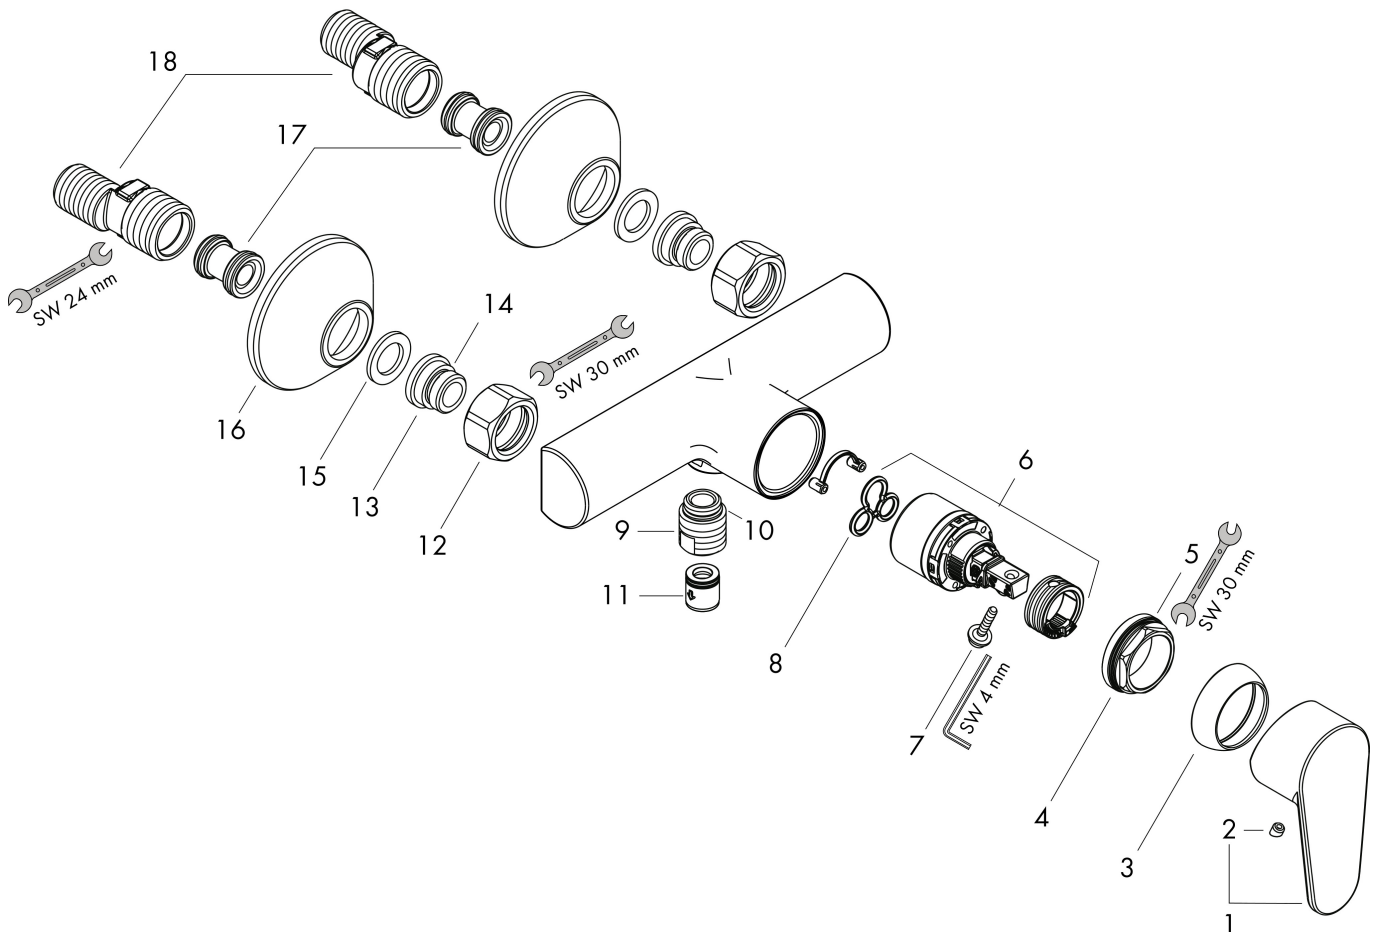

Merk	hansgrohe
Artikelnaam	Focus ééngreeps douchemengkraan opbouw
Art.nr.	31960000
Oppervlakte	chrom
Netto prijs	125,90 EUR

Product foto

Kenmerken

- 1 functie
- installatie met hartafstand 150 ± 12 mm
- maximale doorstroomhoeveelheid bij 3 bar: 15 l/min
- keramisch kardoos
- temperatuurbegrenzing instelbaar
- terugslagklep
- slangaansluiting: DN15
- minimale bedrijfsdruk: 1 bar
- maximale bedrijfsdruk: 10 bar

Maat tekeningen

Certificaat

Merk hansgrohe
 Artikelnaam **Focus** ééngreeps douchemengkraan opbouw
 Art.nr. 31960000
 Oppervlakte chroom
 Netto prijs 125,90 EUR

Stroomschema

Merk	hansgrohe
Artikelnaam	Focus ééngreeps douchemengkraan opbouw
Art.nr.	31960000
Oppervlakte	chrom
Netto prijs	125,90 EUR

Explosietekening voor bouwjaar: >10/08

Merk	hansgrohe
Artikelnaam	Focus ééngreeps douchemengkraan opbouw
Art.nr.	31960000
Oppervlakte	chrom
Netto prijs	125,90 EUR

Onderdelen voor bouwjaar: >10/08

Pos	Beschrijving	Art.nr.	Prijs
1	greep	98532000	25,70
2	greepstop	96338000	3,00
3	afdekkap	97406000	16,60
4	moer	97209000	12,70
5	O-Ring 32x2	98193000	3,00
6	kardoes compl.	92730000	52,00
7	borgschroef	95140000	4,80
8	dichting	95008000	7,70
9	muuraansluitbocht	96044000	12,70
10	O-ring 14x2	98129000	3,00
11	terugslagklepset DW 15	94074000	12,70
12	moeren set	96157000	25,70
13	aansluiting	97220000	12,70
14	O-ring 15x2	98163000	3,00
15	zeefdichting	96922000	7,70
16	rozet Ø 70 mm	94135000	10,40
17	slagdemper	96429000	4,80
18	S-koppelingenset (±12 mm)	94140000	40,60
a	S-koppelingenset (±32 mm)	98592000	32,70