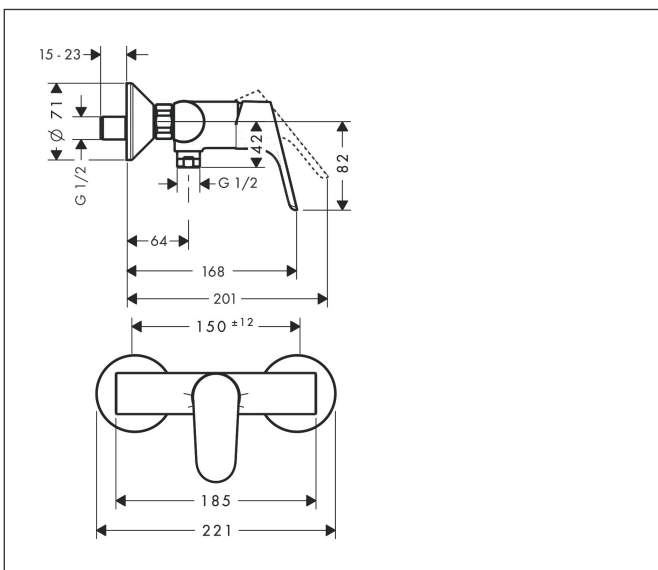

Merk	hansgrohe
Artikelnaam	Focus ééngreeps douchemengkraan opbouw
Art.nr.	31960000
Oppervlakte	chrom
Netto prijs	125,90 EUR

Product foto

Kenmerken

- 1 functie
- installatie met hartafstand 150 ± 12 mm
- maximale doorstroomhoeveelheid bij 3 bar: 15 l/min
- keramisch kardoos
- temperatuurbegrenzing instelbaar
- terugslagklep
- slangaansluiting: DN15
- minimale bedrijfsdruk: 1 bar
- maximale bedrijfsdruk: 10 bar

Maat tekeningen

Certificaat

Merk hansgrohe
 Artikelnaam **Focus** ééngreeps douchemengkraan opbouw
 Art.nr. 31960000
 Oppervlakte chroom
 Netto prijs 125,90 EUR

Stroomschema

Merk	hansgrohe
Artikelnaam	Focus ééngreeps douchemengkraan opbouw
Art.nr.	31960000
Oppervlakte	chrom
Netto prijs	125,90 EUR

Explosietekening voor bouwjaar: >10/08

Merk	hansgrohe
Artikelnaam	Focus ééngreeps douchemengkraan opbouw
Art.nr.	31960000
Oppervlakte	chrom
Netto prijs	125,90 EUR

Onderdelen voor bouwjaar: >10/08

Pos	Beschrijving	Art.nr.	Prijs
1	greep	98532000	25,70
2	greepstop	96338000	3,00
3	afdekkap	97406000	16,60
4	moer	97209000	12,70
5	O-Ring 32x2	98193000	3,00
6	kardoes compl.	92730000	52,00
7	borgschroef	95140000	4,80
8	dichting	95008000	7,70
9	muuraansluitbocht	96044000	12,70
10	O-ring 14x2	98129000	3,00
11	terugslagklepset DW 15	94074000	12,70
12	moeren set	96157000	25,70
13	aansluiting	97220000	12,70
14	O-ring 15x2	98163000	3,00
15	zeefdichting	96922000	7,70
16	rozet Ø 70 mm	94135000	10,40
17	slagdemper	96429000	4,80
18	S-koppelingenset (±12 mm)	94140000	40,60
a	S-koppelingenset (±32 mm)	98592000	32,70