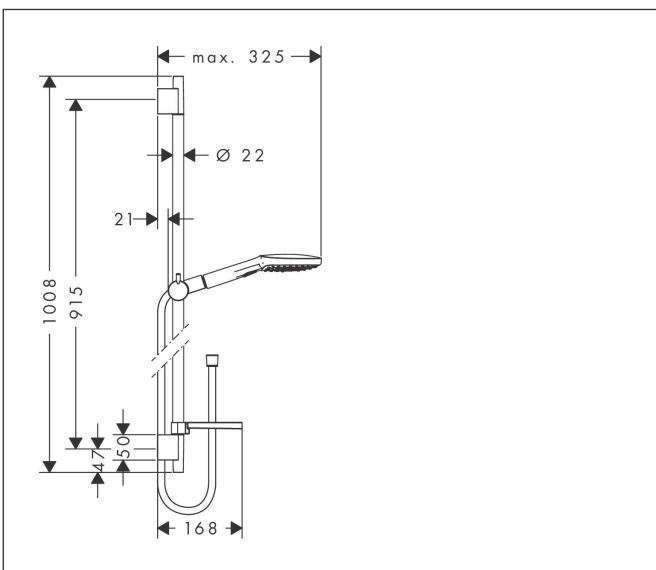

## Maat tekeningen

## Kenmerken

- bestaat uit: handdouche, douchestang, doucheslang, schuifstuk, zeepschaal
- diameter handdouche 120 mm
- RainAir volle zachte regenstraal, Rain, Whirl intensieve massagestraal
- handige straalkeuze via Select-knop
- QuickClean: Kalkaanslag kun je eenvoudig met je vinger verwijderen
- traploos in hoogte verstelbaar
- 90° in positie verstelbaar schuifstuk, zwenkbaar naar links en rechts, omhoog en omlaag
- functie van: 6,8 l/min
- wandhouders gemaakt van kunststof
- profielbuis: rond
- buislengte: 1008 mm
- diameter glijstang: 22 mm
- boorafstand: 915 mm
- draaikoppeling voorkomt dat de slang in de knoop raakt