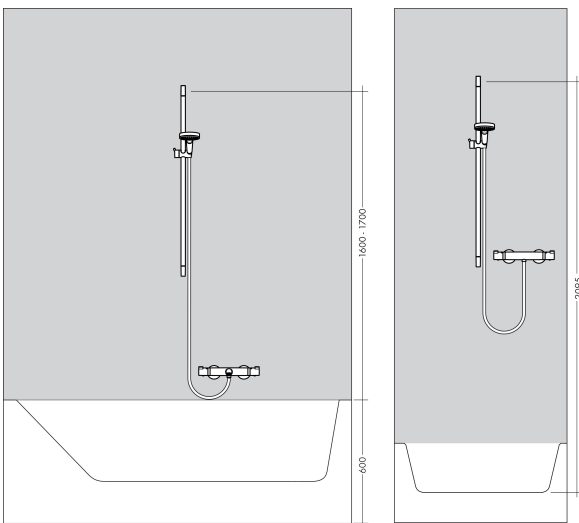

Merk	hansgrohe
Artikelnaam	Raindance Select E doucheset 120 3jet EcoSmart met Unica'glijstang 90 cm en zeepschaal
Art.nr.	26623400
Oppervlakte	wit/chroom
Netto prijs	236,43 EUR

Installatievoorbeelden

i Afmetingen kunnen variëren vanwege keramische toleranties die verband houden met het productieproces.