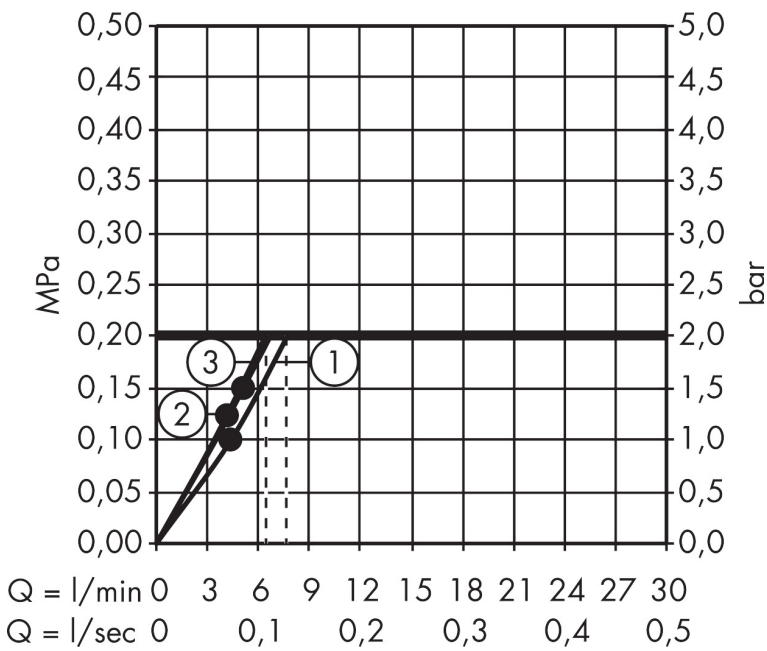

Merk hansgrohe
Artikelnaam **Raindance Select E** doucheset 120 3jet EcoSmart met Unica'glijstang 90 cm en zeepschaal
Art.nr. 26623400
Oppervlakte wit/chroom
Netto prijs 236,43 EUR

Stroomschema

De verbruikswaarden werden in overeenstemming met de praktijk met de bijbehorende armaturen (thermostaat/mengkraan/inbouwventiel) gemeten.