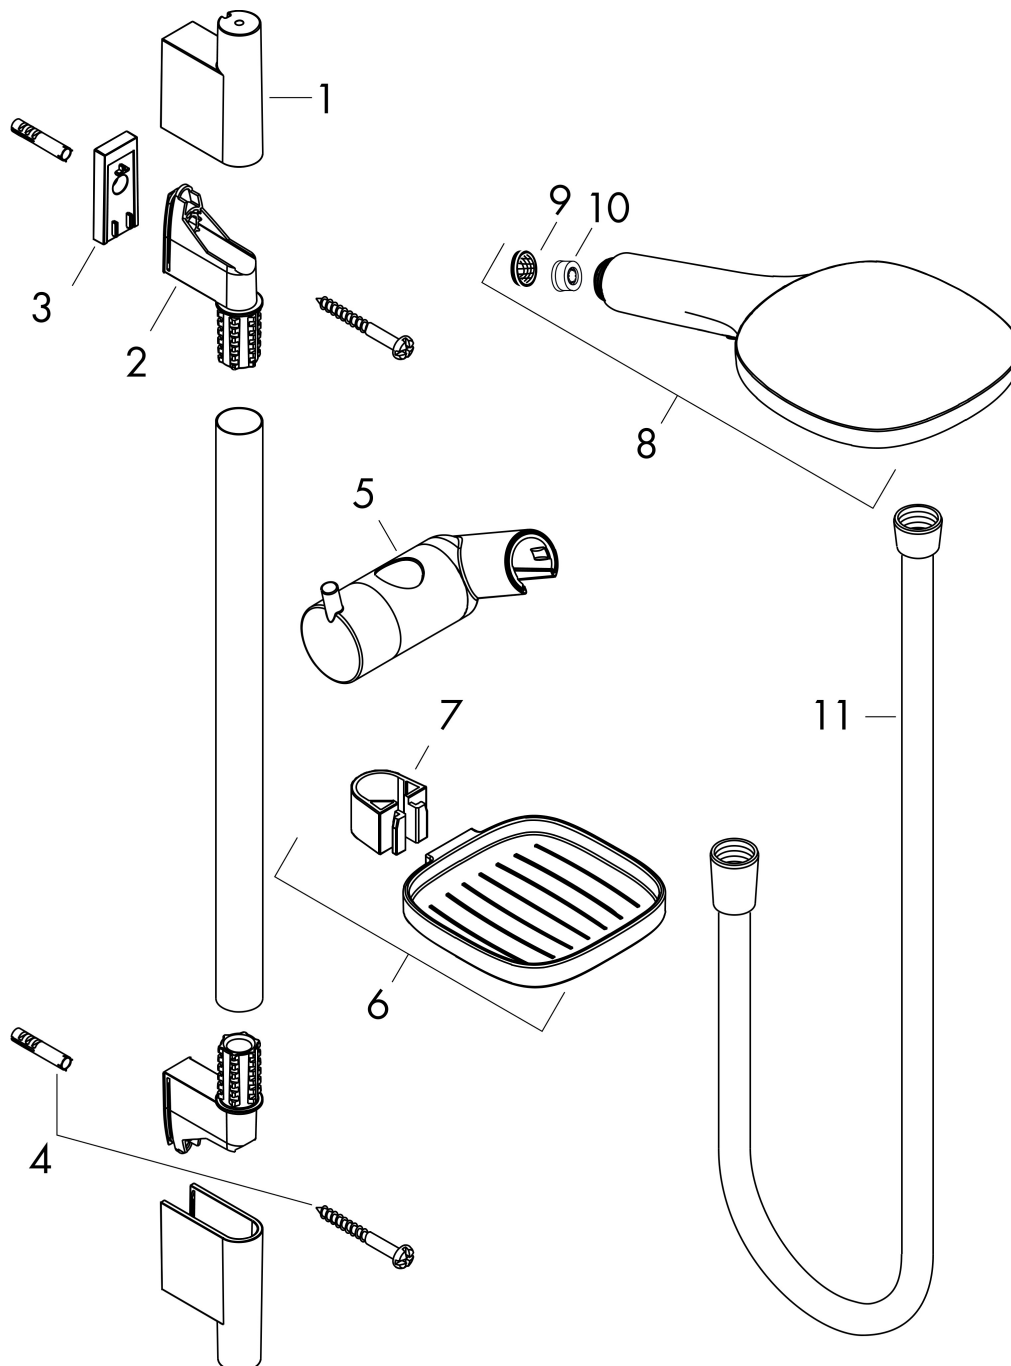

Merk	hansgrohe
Artikelnaam	Raindance Select E doucheset 120 3jet EcoSmart met Unica'glijstang 90 cm en zeepschaal
Art.nr.	26623400
Oppervlakte	wit/chroom
Netto prijs	236,43 EUR

Explosietekening voor bouwjaar: >01/18