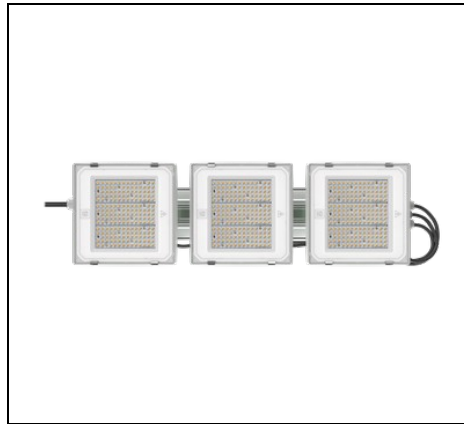

UNIQUO 3M HE EM

Bestelnr. LTH1311EH857

Omschrijving

Modulaire High bay geschikt voor industriële, logistieke en sportieve toepassingen waar flexibele, efficiënte, betrouwbare en toekomstbestendige oplossingen vereist worden:

- Behuizing van gegoten aluminium met geïntegreerde koelribben
- Geïntegreerde koelribben voor optimale warmteafvoer van de LED-bronnen
- Driverbehuizing van geëxtrudeerd aluminium
- Polyester poedercoating in grijze kleur RAL 7035
- Eindkappen van technopolymeer
- Schroeven van gegalvaniseerd staal
- LED-Platine met metalen kern-PCB en hochefficiënte LEDs
- Beschikbaar in de Sensor-versie met geïntegreerde PIR-sensor voor daglicht
- De EMERGENCY-versie heeft een geïntegreerde batterij met 3 uur autonomie
- Exclusieve lenzen van PMMA met hoge optische transmissie voor maximale stabiliteit en prestaties op lange termijn, zelfs bij hoge temperaturen
- Standaard 4 mm gehard glas, dat een hoge slagvastheid biedt en geschikt is voor veeleisende toepassingen zoals sporthallen
- Snelmontageclips van glanzend roestvrij staal
- Kan hoge omgevingstemperaturen weerstaan en daarbij de maximale lichtopbrengst behouden zonder de levensduur van het product te compromitteren
- Het product wordt standaard geleverd met een ophangkit en kan op alternatieve manieren worden geïnstalleerd met behulp van de beschikbare montage materialen, die afzonderlijk kunnen worden besteld
- Extra accessoires en reserveonderdelen zijn beschikbaar
- De productlijn is gecertificeerd door derden
- Het is gecertificeerd volgens de DIN 18032-2 norm voor balinslagbestendigheid en is daardoor geschikt voor installatie in gymzalen en indoor sportfaciliteiten. Sommige montage mogelijkheden zijn mogelijk niet compatibel met dit type toepassing

Om een constante actualisering van haar producten te bevorderen, behoudt PERFORMANCE in LIGHTING zich het recht voor om zonder voorafgaande kennisgeving, wijzigingen aan te brengen. Daarom is het altijd aan te raden om de laatste versie te lezen die op de website www.performanceinlighting.com is gepubliceerd. Geleverde lumenoutput en stroomverbruik, inclusief verliezen, zijn onderhevig aan een tolerantie van +/-7%. Tenzij anders vermeld, gelden de waarden bij een omgevingstemperatuur van 25°C. De garantievoorwaarden zijn beschikbaar op <https://www.performanceinlighting.com/qr/company/led-warranty>