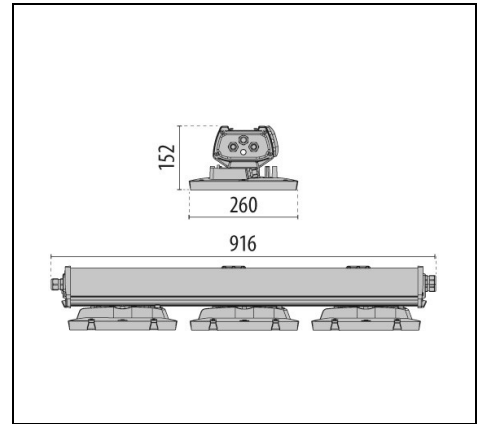

UNIQUO 3M HE EM

Bestelnr. LTH1311EH857

Omschrijving

Modulaire High bay geschikt voor industriële, logistieke en sportieve toepassingen waar flexibele, efficiënte, betrouwbare en toekomstbestendige oplossingen vereist worden:

- Behuizing van gegoten aluminium met geïntegreerde koelribben
- Geïntegreerde koelribben voor optimale warmteafvoer van de LED-bronnen
- Driverbehuizing van geëxtrudeerd aluminium
- Polyester poedercoating in grijze kleur RAL 7035
- Eindkappen van technopolymeer
- Schroeven van gegalvaniseerd staal
- LED-Platine met metalen kern-PCB en hochefficiënte LEDs
- Beschikbaar in de Sensor-versie met geïntegreerde PIR-sensor voor daglicht
- De EMERGENCY-versie heeft een geïntegreerde batterij met 3 uur autonomie
- Exclusieve lenzen van PMMA met hoge optische transmissie voor maximale stabiliteit en prestaties op lange termijn, zelfs bij hoge temperaturen
- Standaard 4 mm gehard glas, dat een hoge slagvastheid biedt en geschikt is voor veeleisende toepassingen zoals sporthallen
- Snelmontageclips van glanzend roestvrij staal
- Kan hoge omgevingstemperaturen weerstaan en daarbij de maximale lichtopbrengst behouden zonder de levensduur van het product te compromitteren
- Het product wordt standaard geleverd met een ophangkit en kan op alternatieve manieren worden geïnstalleerd met behulp van de beschikbare montage materialen, die afzonderlijk kunnen worden besteld
- Extra accessoires en reserveonderdelen zijn beschikbaar
- De productlijn is gecertificeerd door derden
- Het is gecertificeerd volgens de DIN 18032-2 norm voor balinslagbestendigheid en is daardoor geschikt voor installatie in gymzalen en indoor sportfaciliteiten. Sommige montage mogelijkheden zijn mogelijk niet compatibel met dit type toepassing

Om een constante actualisering van haar producten te bevorderen, behoudt PERFORMANCE in LIGHTING zich het recht voor om zonder voorafgaande kennisgeving, wijzigingen aan te brengen. Daarom is het altijd aan te raden om de laatste versie te lezen die op de website www.performanceinlighting.com is gepubliceerd. Geleverde lumenoutput en stroomverbruik, inclusief verliezen, zijn onderhevig aan een tolerantie van +/-7%. Tenzij anders vermeld, gelden de waarden bij een omgevingstemperatuur van 25°C. De garantievoorwaarden zijn beschikbaar op <https://www.performanceinlighting.com/qr/company/led-warranty>