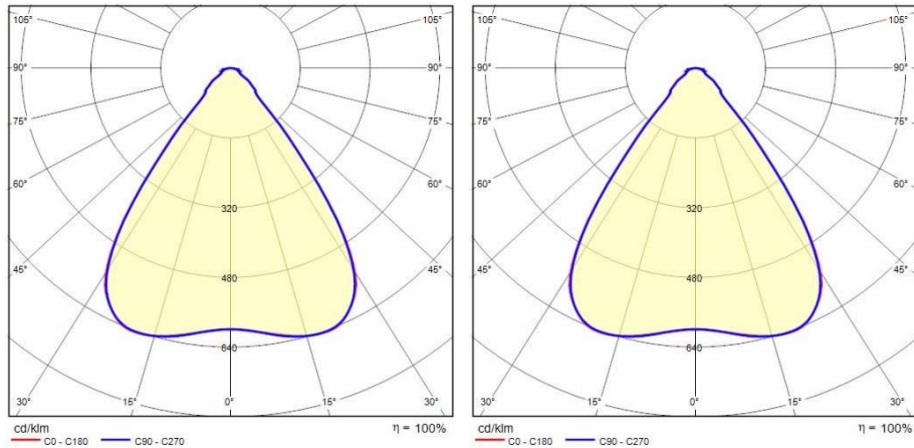

Fotometrische gegevens