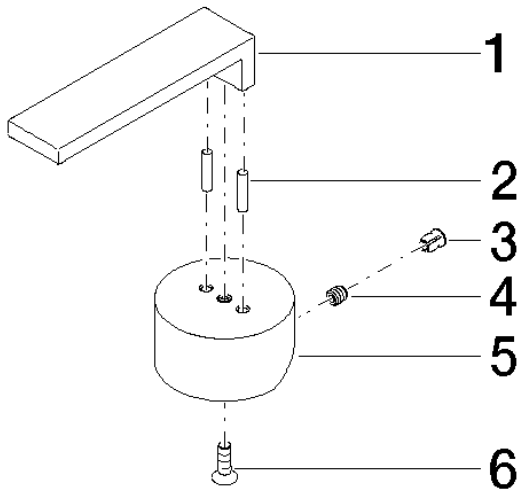

Griff Hebel 30 x 40 x 95 mm - Messing gebürstet (23kt Gold)

90 20 78 040 00

Griff Hebel 30 x 40 x 95 mm - Messing gebürstet (23kt Gold)

90 20 78 040 00

Griff Hebel 30 x 40 x 95 mm - Messing gebürstet (23kt Gold)

90 20 78 040 00

Griff Hebel 30 x 40 x 95 mm - Messing gebürstet (23kt Gold)

90 20 78 040 00

Produktversion bis 3/6/2019

Produktversion ab 3/6/2019

Griff Hebel 30 x 40 x 95 mm - Messing gebürstet (23kt Gold)

90 20 78 040 00

Ersatzteilstückliste

Produktversion bis 3/6/2019

Produktversion ab 3/6/2019

Nr.	Artikelnummer	Benennung	Verbaumenge	Lieferzeit
	09 20 78 010-28	Griff Hebel 86 x 18 x 22,5 mm - Messing gebürstet (23kt Gold)	7	20
