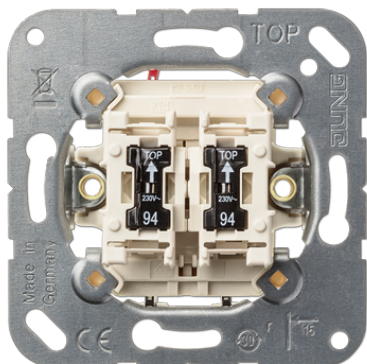

Productdatablad

Impulsdrukker 2-voudig (baiselement), 2 maakcontacten

Artikelnr.

535 EU 5

Impulsdrukker 2-voudig 10 A 250 V ~ (baiselement)

met insteekklemmen voor massieve aders tot 2,5 mm²

De schakelaar is verlicht in uitgeschakelde stand.
(Glimlampjes zonder spanningsonderbreking vanaf de voorzijde te verwisselen)

Uitvoering:

2 maakcontacten inclusief 2 glimlampjes art.nr. 94
