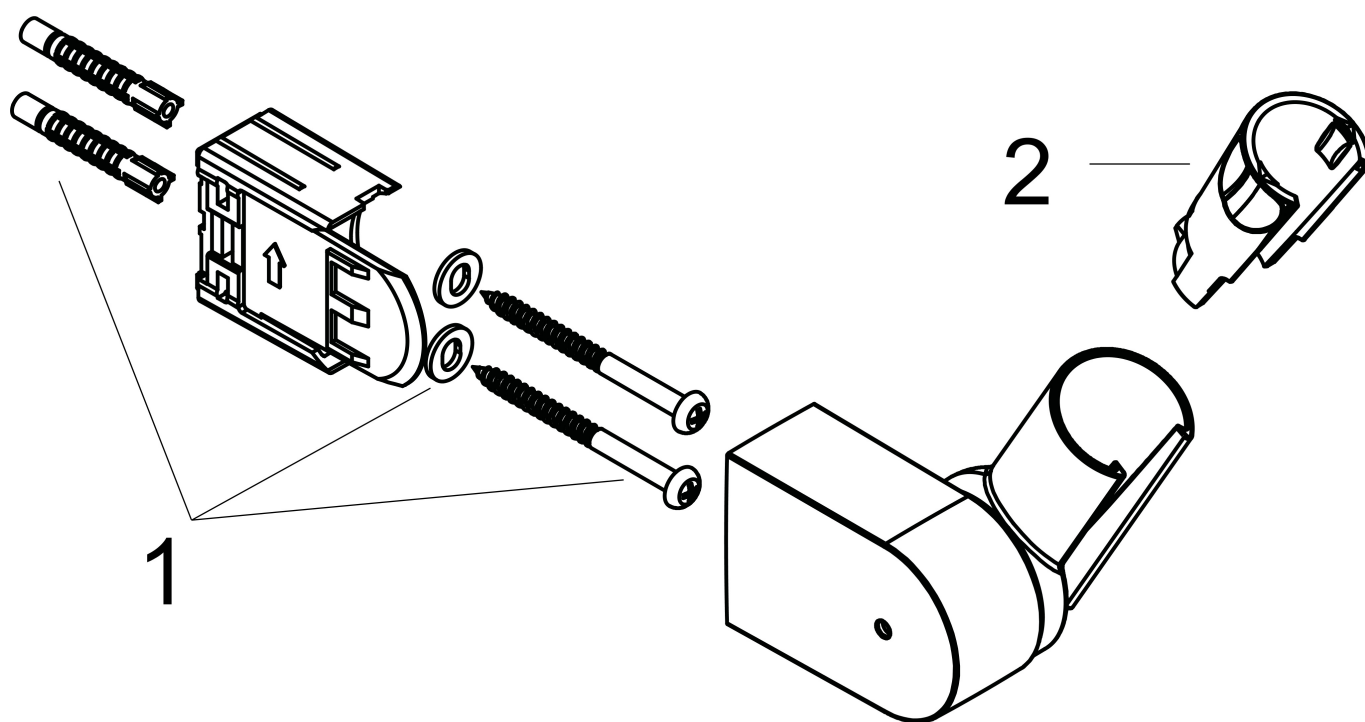

Artikelnaam	Porter Vario wandhouder
Art.nr.	28328000
Oppervlakte	chrom
Netto prijs	43,85 EUR

Product foto

Kenmerken

- hellingshoek van douchehouder kan continu worden aangepast
- materiaal: metaal
- afmetingen: 75 x 59 x 81 mm (h x b x d)
- diameter boorgat: 6 mm
- 2 bevestigingspunten

Maat tekeningen

Artikelnaam	Porter Vario wandhouder
Art.nr.	28328000
Oppervlakte	chrom
Netto prijs	43,85 EUR

Explosietekening voor bouwjaar: >01/14

Artikelnaam	Porter Vario wandhouder
Art.nr.	28328000
Oppervlakte	chrom
Netto prijs	43,85 EUR

Onderdelen voor bouwjaar: >01/14

Pos	Beschrijving	Art.nr.	Prijs
1	bevestigingsmateriaal	96179000	10,82
2	gummi	98918000	3,12