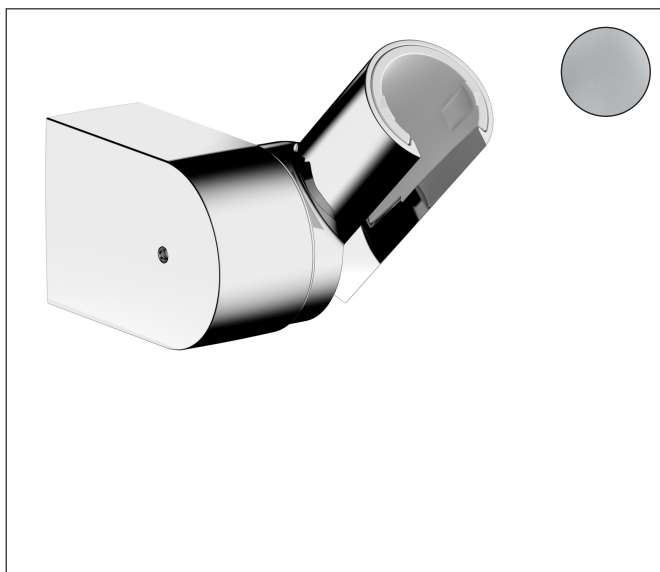

Artikelnaam	Porter Vario wandhouder
Art.nr.	28328000
Oppervlakte	chrom
Netto prijs	43,85 EUR

Product foto

Kenmerken

- hellingshoek van douchehouder kan continu worden aangepast
- materiaal: metaal
- afmetingen: 75 x 59 x 81 mm (h x b x d)
- diameter boorgat: 6 mm
- 2 bevestigingspunten

Maat tekeningen

Artikelnaam	Porter Vario wandhouder
Art.nr.	28328000
Oppervlakte	chrom
Netto prijs	43,85 EUR

Explosietekening voor bouwjaar: >01/14

Artikelnaam	Porter Vario wandhouder
Art.nr.	28328000
Oppervlakte	chrom
Netto prijs	43,85 EUR

Onderdelen voor bouwjaar: >01/14

Pos	Beschrijving	Art.nr.	Prijs
1	bevestigingsmateriaal	96179000	10,82
2	gummi	98918000	3,12