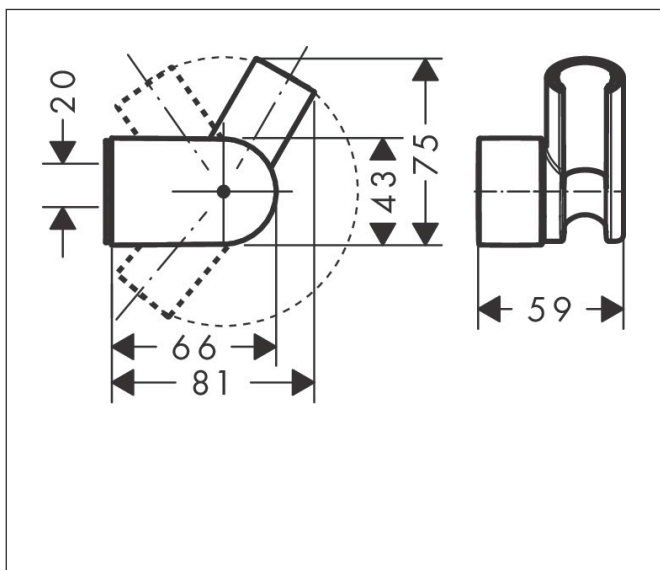

Artikelnaam	Porter Vario wandhouder
Art.nr.	28328000
Oppervlakte	chrom
Netto prijs	43,85 EUR

Product foto

Kenmerken

- hellingshoek van douchehouder kan continu worden aangepast
- materiaal: metaal
- afmetingen: 75 x 59 x 81 mm (h x b x d)
- diameter boorgat: 6 mm
- 2 bevestigingspunten

Maat tekeningen

Artikelnaam	Porter Vario wandhouder
Art.nr.	28328000
Oppervlakte	chrom
Netto prijs	43,85 EUR

Explosietekening voor bouwjaar: >01/14

Artikelnaam	Porter Vario wandhouder
Art.nr.	28328000
Oppervlakte	chrom
Netto prijs	43,85 EUR

Onderdelen voor bouwjaar: >01/14

Pos	Beschrijving	Art.nr.	Prijs
1	bevestigingsmateriaal	96179000	10,82
2	gummi	98918000	3,12