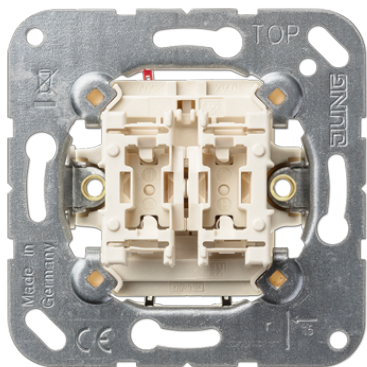

Productdatablad

Impulsdrukker 2-voudig (basiswalement), 2 maakcontacten

Artikelnr.

535 EU

Impulsdrukker 2-voudig 10 A 250 V ~ (basiswalement)

met insteekklemmen voor massieve aders tot 2,5 mm²

Uitvoering:

2 maakcontacten