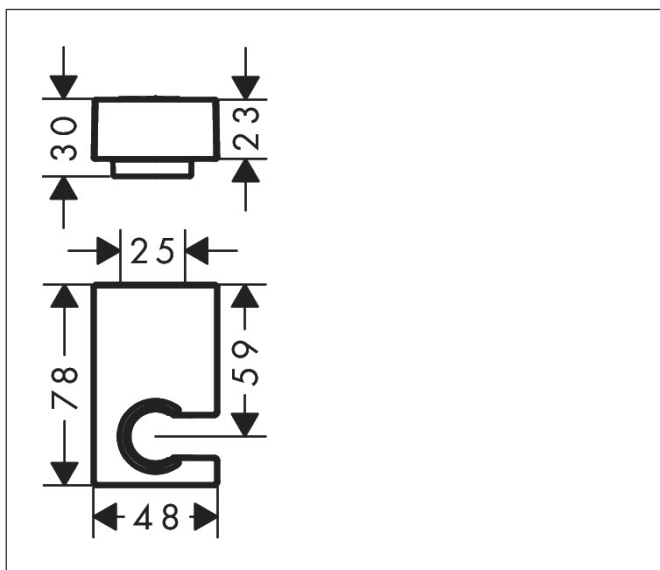

Artikelnaam douchehouder
Art.nr. 28387340
Oppervlakte Brushed Black Chrome
Netto prijs 90,15 EUR

Product foto

Kenmerken

- vaste bevestigingspositie
- voor doucheslangen met een conische moer
- materiaal: metaal
- afmetingen: 30 x 48 x 78 mm (h x b x d)
- diameter boorgat: 6 mm
- 2 bevestigingspunten

Maat tekeningen

Artikelnaam douchehouder
Art.nr. 28387340
Oppervlakte Brushed Black Chrome
Netto prijs 90,15 EUR

Onderdelen voor bouwjaar: >11/19

Pos	Beschrijving	Art.nr.	Prijs
1	bevestigingsmateriaal	40915000	10,82