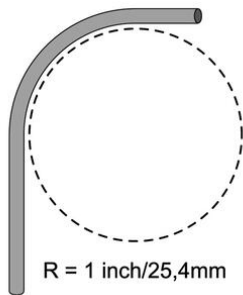

P25/K25 Hulpstukken

T25 T-stuk crème (RAL 1013)

- Inclusief richtplaatje dat in 1 richting voorzien kan worden van radiusbeveiliging van ICT-bekabeling (UTP, FTP en STP).
- Bevestiging op K25/P25/Z25 koker middels klikverbinding.
- Overlapt het deksel 5 mm. Zuiver haaks en op maat zagen van het deksel is niet nodig.

Artikelnr.:	AT5780
EAN:	8712259006390
Kleur	Wit
Verpakkingshoeveelheid	5 x 10 st.
Beschermingsgraad (IP)	-
Materiaal	Kunststof
Hoogte	13 mm
Breedte	25 mm
Halogeenvrij	Ja
Soort bevestiging	Inklikbaar (snap)
RAL-nummer	1013
Uitvoering	Basis en deksel, chassisdeel en opbouw
Kwaliteitsklasse	Overig
Oppervlaktebescherming	Geen (onbehandeld)
Antibacteriële behandeling	Nee
Slagvastheid	-
Geschikt voor functiebehoud	Ja
Beschermfolie	Nee
Afgaande hoogte	
Afgaande breedte	
Verzending	50