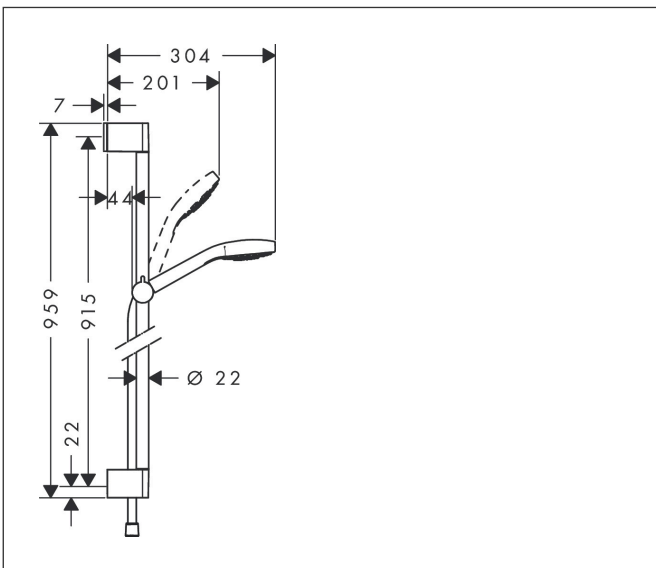

Merk	hansgrohe
Artikelnaam	<b>Croma Select E</b> doucheset Vario EcoSmart met Unica'Croma glijstang 90 cm
Art.nr.	26593400
Oppervlakte	wit/chroom
Netto prijs	139,34 EUR

## Maat tekeningen

## Kenmerken

- bestaat uit: handdouche, douchestang, doucheslang, schuifstuk
- diameter handdouche 110 mm
- TurboRain, IntenseRain, Rain
- handige straalkeuze via Select-knop
- QuickClean: Kalkaanslag kun je eenvoudig met je vinger verwijderen
- traploos in hoogte verstelbaar
- hellingshoek van de houder is 45° verstelbaar
- doorstroomhoeveelheid Rain bij 3 bar: 7,8 l/min
- functie van: 5,5 l/min
- wandhouders gemaakt van kunststof
- profielbuis: rond
- buislengte: 959 mm
- diameter glijstang: 22 mm
- boorafstand: 915 mm
- draaikoppeling voorkomt dat de slang in de knoop raakt