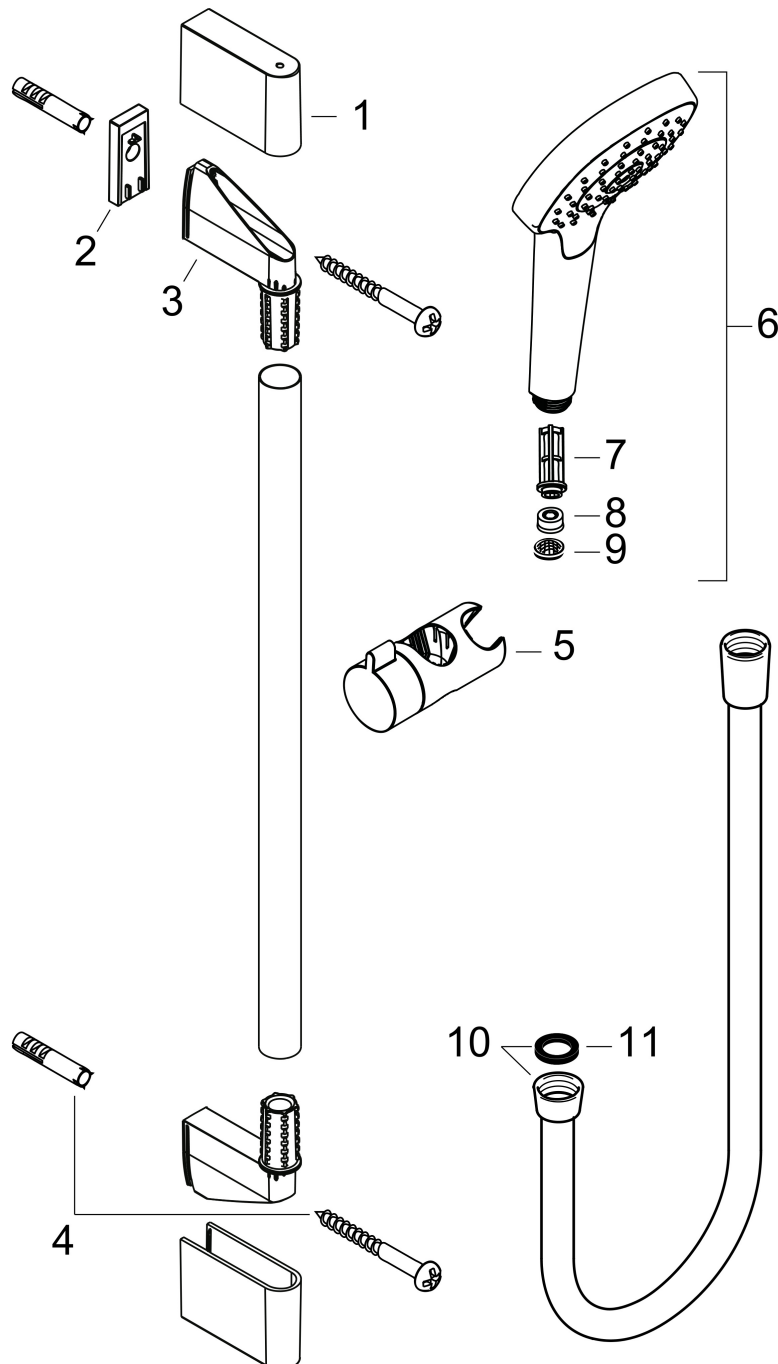

Merk hansgrohe
Artikelnaam **Croma Select E** doucheset Vario EcoSmart met Unica'Croma glijstang 90 cm
Art.nr. 26593400
Oppervlakte wit/chroom
Netto prijs 139,34 EUR

Explosietekening voor bouwjaar: >11/14

Merk hansgrohe
Artikelnaam **Croma Select E** doucheset Vario EcoSmart met Unica'Croma glijstang 90 cm
Art.nr. 26593400
Oppervlakte wit/chroom
Netto prijs 139,34 EUR

Onderdelen voor bouwjaar: >11/14

Pos	Beschrijving	Art.nr.	Prijs
1	afdekkap	95217000	10,40
2	opvulschijf 7 mm	97450000	12,66
3	wandsteun	95218000	7,70
4	bevestigingsmateriaal	96179000	10,40
5	schuifstuk cpl.	92366000	32,70
6	Handdouche	26813400	59,51
7	filter	92421000	12,70
8	doorstroombegrenzer (9 l/min)	95659000	7,70
9	zeefdichting	94246000	3,00
10	doucheslang Isiflex'B 1,60 m	28276000	32,43
11	dichting	98058000	3,00