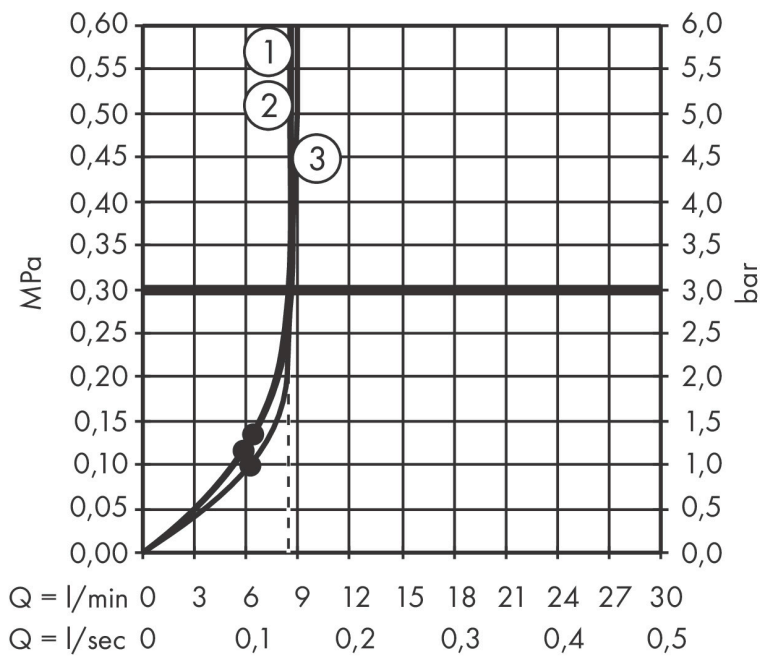

Merk hansgrohe
Artikelnaam **Croma Select E** doucheset Vario EcoSmart met Unica'Croma glijstang 90 cm
Art.nr. 26593400
Oppervlakte wit/chroom
Netto prijs 139,34 EUR

Stroomschema

De verbruikswaarden werden in overeenstemming met de praktijk met de bijbehorende armaturen (thermostaat/mengkraan/inbouwventiel) gemeten.