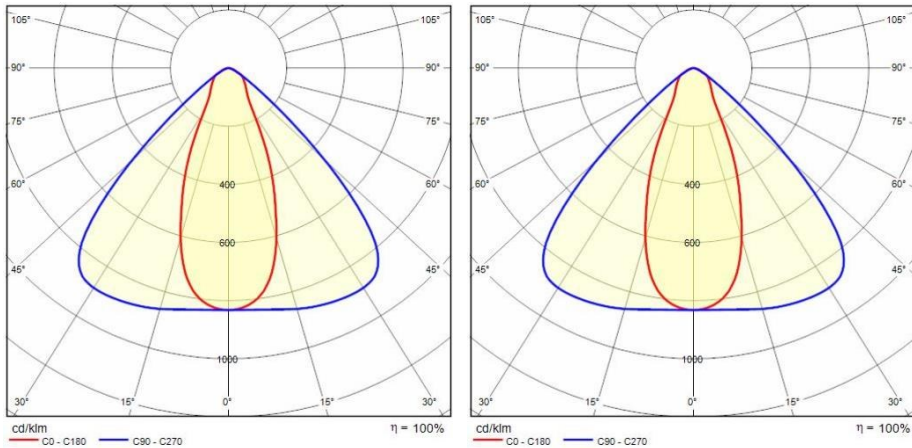

Fotometrische gegevens