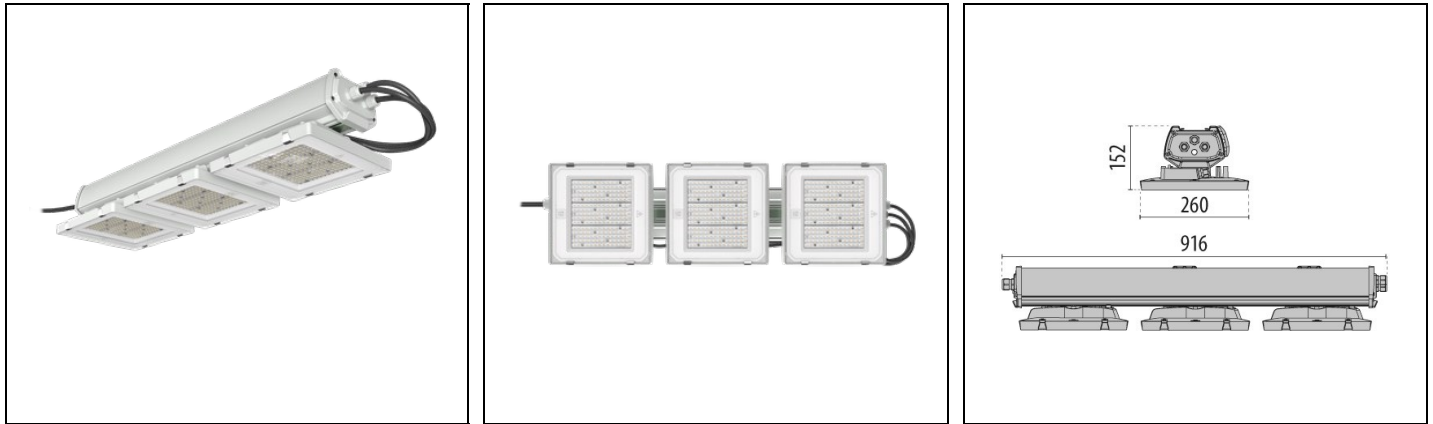

UNIQO 3M HE EM

Bestelnr. LTH1311EQ840

Omschrijving

Modulaire High bay geschikt voor industriële, logistieke en sportieve toepassingen waar flexibele, efficiënte, betrouwbare en toekomstbestendige oplossingen vereist worden:

- Behuizing van gegoten aluminium met geïntegreerde koelribben
- Geïntegreerde koelribben voor optimale warmteafvoer van de LED-bronnen
- Driverbehuizing van geëxtrudeerd aluminium
- Polyester poedercoating in grijze kleur RAL 7035
- Eindkappen van technopolymeer
- Schroeven van gegalvaniseerd staal
- LED-Platine met metalen kern-PCB en hochefficiënte LEDs
- Beschikbaar in de Sensor-versie met geïntegreerde PIR-sensor voor daglicht
- De EMERGENCY-versie heeft een geïntegreerde batterij met 3 uur autonomie
- Exclusieve lenzen van PMMA met hoge optische transmissie voor maximale stabiliteit en prestaties op lange termijn, zelfs bij hoge temperaturen
- Standaard 4 mm gehard glas, dat een hoge slagvastheid biedt en geschikt is voor veeleisende toepassingen zoals sporthallen
- Snelmontageclips van glanzend roestvrij staal
- Kan hoge omgevingstemperaturen weerstaan en daarbij de maximale lichtopbrengst behouden zonder de levensduur van het product te compromitteren
- Het product wordt standaard geleverd met een ophangkit en kan op alternatieve manieren worden geïnstalleerd met behulp van de beschikbare montage materialen, die afzonderlijk kunnen worden besteld
- Extra accessoires en reserveonderdelen zijn beschikbaar
- De productlijn is gecertificeerd door derden
- Het is gecertificeerd volgens de DIN 18032-2 norm voor balinslagbestendigheid en is daardoor geschikt voor installatie in gymzalen en indoor sportfaciliteiten. Sommige montage mogelijkheden zijn mogelijk niet compatibel met dit type toepassing