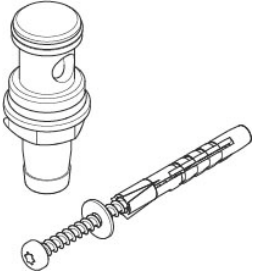

Stopfen Spülstopfen -

04 31 20 085 00 90

Stopfen Spülstopfen -

04 31 20 085 00 90

Stopfen Spülstopfen -

04 31 20 085 00 90

Stopfen Spülstopfen -

04 31 20 085 00 90