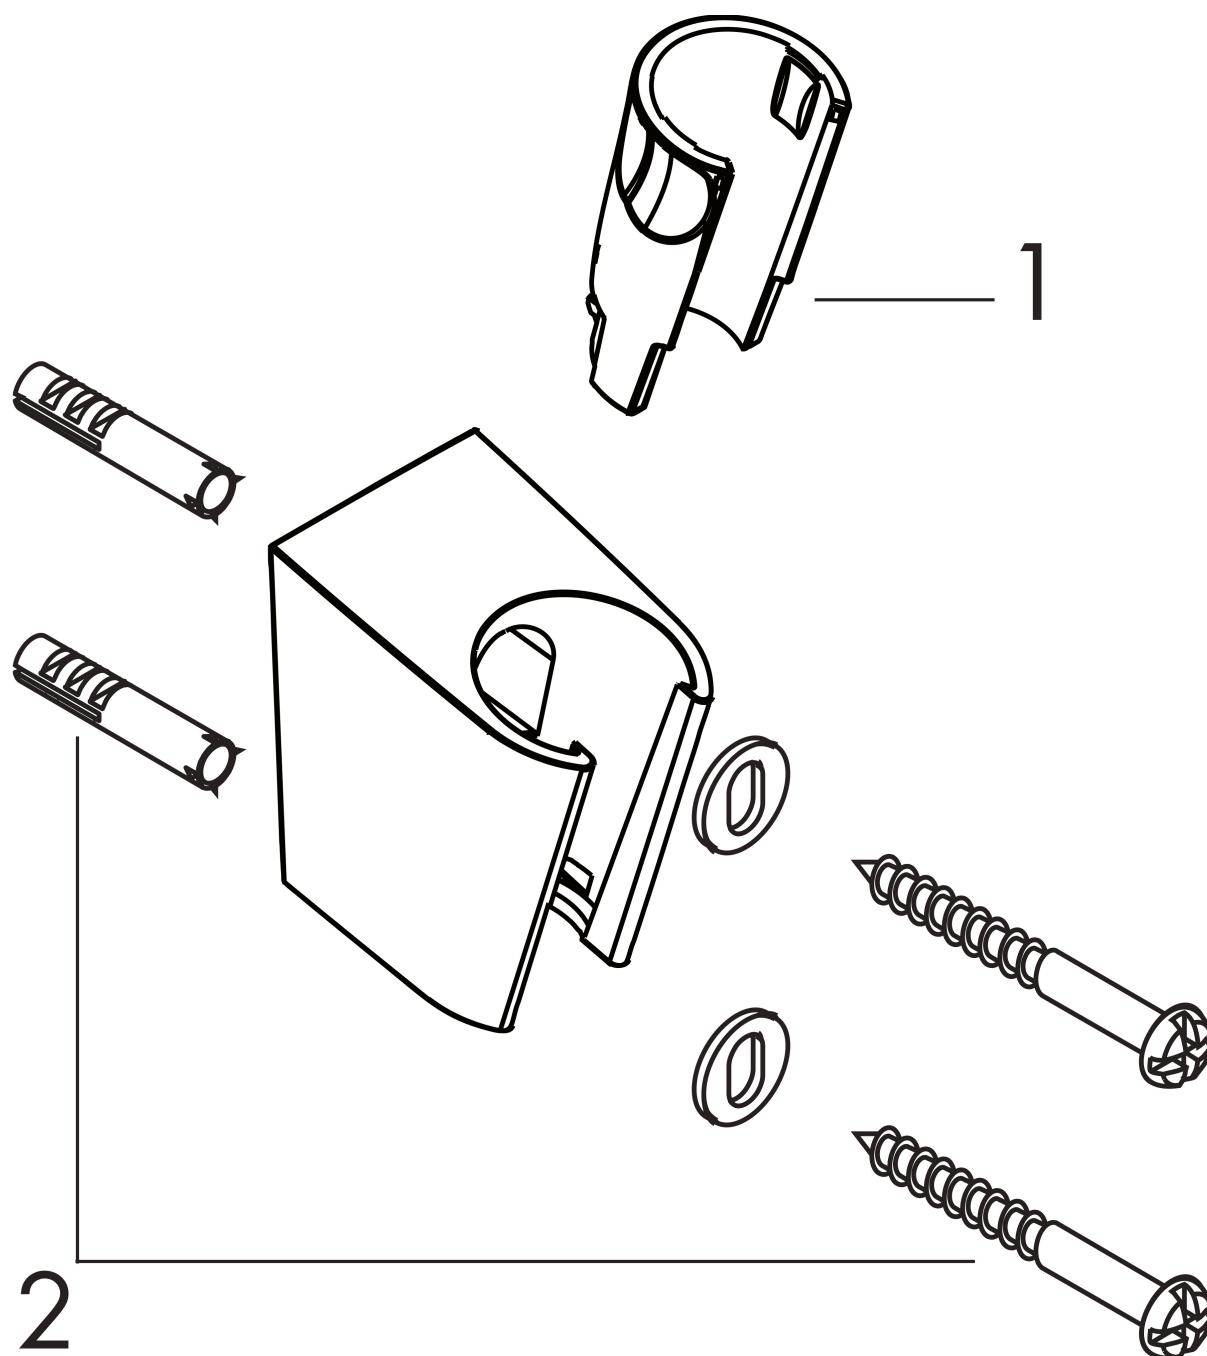

Artikelnaam Porter S wandhouder
 Art.nr. 28331990
 Oppervlakte Polished Gold Optic
 Netto prijs 44,92 EUR

Product foto

Kenmerken

- vaste bevestigingspositie
- voor doucheslangen met een conische moer
- materiaal: kunststof
- afmetingen: 53 x 37 x 50 mm (h x b x d)
- diameter boorgat: 6 mm
- 2 bevestigingspunten

Maat tekeningen

Artikelnaam	Porter S wandhouder
Art.nr.	28331990
Oppervlakte	Polished Gold Optic
Netto prijs	44,92 EUR

Explosietekening voor bouwjaar: >11/16

Artikelnaam	Porter S wandhouder
Art.nr.	28331990
Oppervlakte	Polished Gold Optic
Netto prijs	44,92 EUR

Onderdelen voor bouwjaar: >11/16

Pos	Beschrijving	Art.nr.	Prijs
1	gummi	98918000	3,12