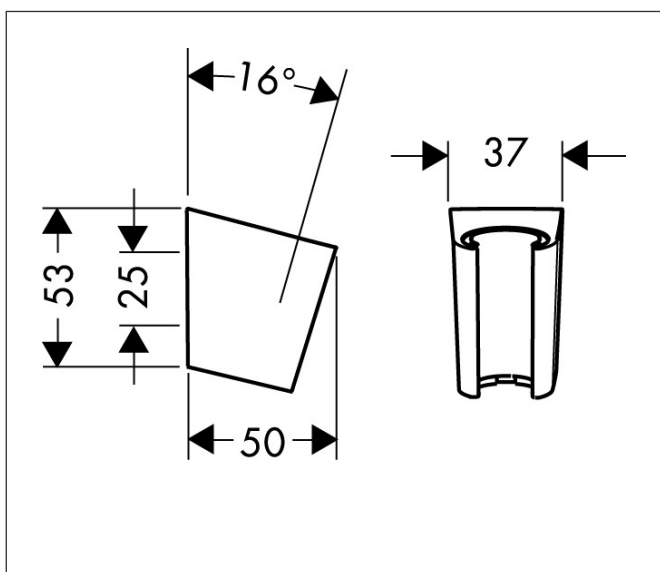

Artikelnaam Porter S wandhouder
 Art.nr. 28331990
 Oppervlakte Polished Gold Optic
 Netto prijs 44,92 EUR

Product foto

Kenmerken

- vaste bevestigingspositie
- voor doucheslangen met een conische moer
- materiaal: kunststof
- afmetingen: 53 x 37 x 50 mm (h x b x d)
- diameter boorgat: 6 mm
- 2 bevestigingspunten

Maat tekeningen

Artikelnaam	Porter S wandhouder
Art.nr.	28331990
Oppervlakte	Polished Gold Optic
Netto prijs	44,92 EUR

Explosietekening voor bouwjaar: >11/16

Artikelnaam	Porter S wandhouder
Art.nr.	28331990
Oppervlakte	Polished Gold Optic
Netto prijs	44,92 EUR

Onderdelen voor bouwjaar: >11/16

Pos	Beschrijving	Art.nr.	Prijs
1	gummi	98918000	3,12