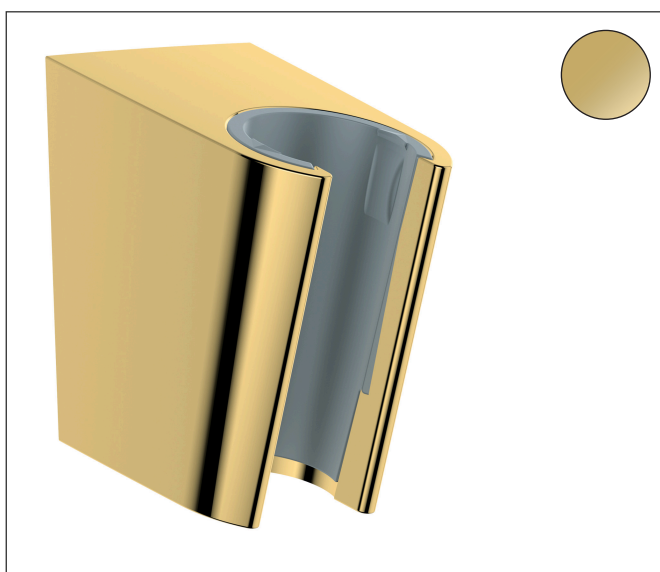

Artikelnaam Porter S wandhouder
 Art.nr. 28331990
 Oppervlakte Polished Gold Optic
 Netto prijs 44,92 EUR

Product foto

Kenmerken

- vaste bevestigingspositie
- voor doucheslangen met een conische moer
- materiaal: kunststof
- afmetingen: 53 x 37 x 50 mm (h x b x d)
- diameter boorgat: 6 mm
- 2 bevestigingspunten

Maat tekeningen

Artikelnaam	Porter S wandhouder
Art.nr.	28331990
Oppervlakte	Polished Gold Optic
Netto prijs	44,92 EUR

Explosietekening voor bouwjaar: >11/16

Artikelnaam	Porter S wandhouder
Art.nr.	28331990
Oppervlakte	Polished Gold Optic
Netto prijs	44,92 EUR

Onderdelen voor bouwjaar: >11/16

Pos	Beschrijving	Art.nr.	Prijs
1	gummi	98918000	3,12