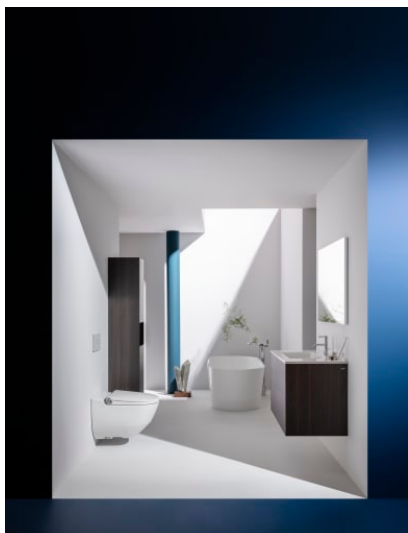

KARTELL LAUFEN

Kartell • LAUFEN kolombadmengkraan
compleet met kunststof flexibele slang
1250mm en handdouche twinstick

AFMETINGEN

Lengte	1 mm
Breedte	1 mm
Hoogte	1 mm

Akoestische Level (dB) : Klasse II (20 - 30 dB)

TE COMBINEREN MET

Inbouwbad solid surface,
hoek rechts met
kraanplateau, incl. frame

H223331...6161

Vrijstaand bad Sentec solid
surface, schuine
rechterzijkant

H223332...6161

Bad, solid surface, hoek
rechts, met L-paneel links,
met kraanplateau, met
geïntegreerde overloop,
incl. frame

H224336...6161

Vrijstaand bad Sentec solid
surface, schuine
rechterzijkant

H222332...6161

Verwisselbare disc voor
closetrolhouder en
zeephouder

H398335...0011

Verwisselbare disc voor
closetrolhouder en
zeephouder

H398335...0021

Technisch blok voor zuil
badmengkraan

HF503000000000

Kartell LAUFEN

Designelementen met veelzijdige, veelkleurige dimensies. Een nieuw, compleet badkamerproject geïnspireerd door het iconische design van Kartell, gecombineerd met de kwaliteit van Laufen. Aan de ene kant Kartell: Italiaans, creatief, kleurrijk en iconisch. Dit familiebedrijf drukte in zijn ruim 60-jarig bestaan zijn stempel op de designgeschiedenis en bracht in meubilair een radicale verandering teweeg met het gebruik van kunststof materialen. Aan de andere kant Laufen: Zwitsers, strak en betrouwbaar. Met meer dan 125 jaar toewijding aan cultuur in de badkamer en innovatie in de productie van keramisch sanitair. Doordat beide ondernemingen veel belang hechten aan continu onderzoek, duurde de gezamenlijke ontwikkeling van dit geweldige innovatieproject ruim drie jaar. De link tussen deze twee spelers zijn de met awards onderscheiden ontwerpers Ludovica+Roberto Palomba, zelf toonaangevend op het gebied van badkamerdesign.