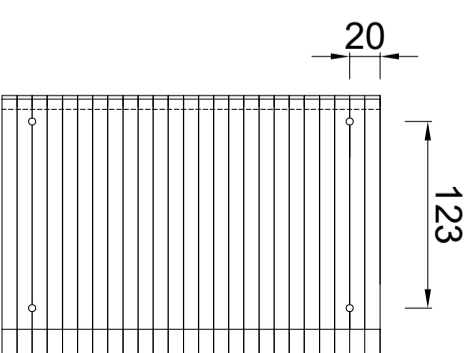

Buienhoekklang

verzinkt staal
 Bovenaanzicht

Binnenhoekklang

verzinkt staal
 Bovenaanzicht

Koppelstuk

Bovenaanzicht

Expansieklang

van ribbelzink met koppelstuk
 Artikelnummer: 09900005074
 Bovenaanzicht