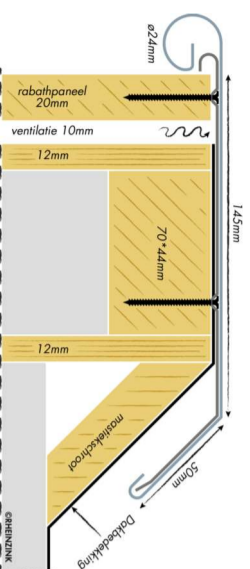

Binnenhoekklang

verzinkt staal
 Doorsnede

Koppelstuk

Doorsnede

Expansieklang

van ribbelzink met koppelstuk
 Artikelnummer: 09900005074
 Doorsnede

Standaard Klang

verzinkt staal
 Artikelnummer: 09900005070
 Bovenaanzicht

Buienhoekklang

verzinkt staal
 Bovenaanzicht

Binnenhoekklang

verzinkt staal
 Bovenaanzicht

Koppelstuk

Bovenaanzicht

Expansieklang

van ribbelzink met koppelstuk
 Artikelnummer: 09900005074
 Bovenaanzicht

Toepassingsvoorbeeld

Buienhoek

met verzinkt stalen buienhoekklang en
 twee koppelstukken
 Artikelnummer: 09900005073
 Bovenaanzicht

Binnenhoek

met verzinkt stalen binnenhoekklang en
 twee koppelstukken
 Artikelnummer: 09900005075
 Bovenaanzicht

RHEINZINK KIQ-deklijst
 model 145/50

PRODUCTBLAD

Naam

Maten in mm en bij benadering. Wijzigingen en
 drukfouten voorbehouden. Aan deze tekening
 kunnen geen rechten ontleend worden. Gebruik
 van deze informatie is alleen toegestaan na
 schriftelijke toestemming van Wentzel BV.