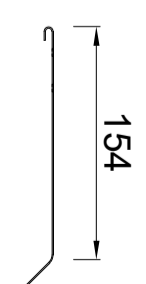

KIQ-deklijst 145/50

Artikelnummer: 0900005070: 3000mm
 Artikelnummer: 0900005075: 2000mm
 Doorsnede

Standaard Klang

verzinkt staal
 Artikelnummer: 09900005070
 Doorsnede

Buienhoekklang

verzinkt staal
 Doorsnede

Binnenhoekklang

verzinkt staal
 Doorsnede

Koppelstuk

Doorsnede

Expansieklang

van ribbelzink met koppelstuk
 Artikelnummer: 09900005074
 Doorsnede

Standaard Klang

verzinkt staal
 Artikelnummer: 09900005070
 Bovenaanzicht

Buienhoekklang

verzinkt staal
 Bovenaanzicht

Binnenhoekklang

verzinkt staal
 Bovenaanzicht

Koppelstuk

Bovenaanzicht

Expansieklang

van ribbelzink met koppelstuk
 Artikelnummer: 09900005074
 Bovenaanzicht

RHEINZINK KIQ-deklijst
 model 145/50

PRODUCTBLAD

Naam

Maten in mm en bij benadering. Wijzigingen en
 drukfouten voorbehouden. Aan deze tekening
 kunnen geen rechten ontleend worden. Gebruik
 van deze informatie is alleen toegestaan na
 schriftelijke toestemming van Wentzel BV.