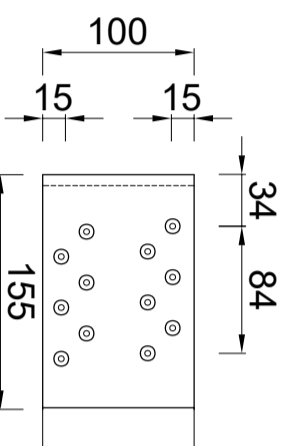

KIQ-deklijst 145/50

Artikelnummer: 0900005070: 3000mm
 Artikelnummer: 0900005075: 2000mm
 Doorsnede

Standaard Klang

verzinkt staal
 Artikelnummer: 09900005070
 Doorsnede

Buienhoekklang

verzinkt staal
 Doorsnede

Binnenhoekklang

verzinkt staal
 Doorsnede

Koppelstuk

Doorsnede

Expansieklang

van ribbelzink met koppelstuk
 Artikelnummer: 09900005074
 Doorsnede

Standaard Klang

verzinkt staal
 Artikelnummer: 09900005070
 Bovenaanzicht

RHEINZINK KIQ-deklijst
 model 145/50

PRODUCTBLAD

Naam

Maten in mm en bij benadering. Wijzigingen en
 drukfouten voorbehouden. Aan deze tekening
 kunnen geen rechten ontleend worden. Gebruik
 van deze informatie is alleen toegestaan na
 schriftelijke toestemming van Wentzel BV.