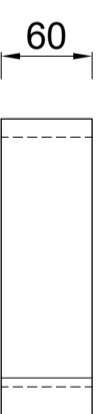

KIQ-deklijst 145/50

Artikelnummer: 0900005070: 3000mm
 Artikelnummer: 0900005075: 2000mm
 Doorsnede

Standaard Klang

verzinkt staal
 Artikelnummer: 09900005070
 Doorsnede

Buienhoekklang

verzinkt staal
 Doorsnede

Binnenhoekklang

verzinkt staal
 Doorsnede

Koppelstuk

Doorsnede

Expansieklang

van ribbelzink met koppelstuk
 Artikelnummer: 09900005074
 Doorsnede

Standaard Klang

verzinkt staal
 Artikelnummer: 09900005070
 Bovenaanzicht

Buienhoekklang

verzinkt staal
 Bovenaanzicht

Binnenhoekklang

verzinkt staal
 Bovenaanzicht

Koppelstuk

Bovenaanzicht

Expansieklang

van ribbelzink met koppelstuk
 Artikelnummer: 09900005074
 Bovenaanzicht

RHEINZINK KIQ-deklijst
 model 145/50

PRODUCTBLAD

Naam

Maten in mm en bij benadering. Wijzigingen en
 drukfouten voorbehouden. Aan deze tekening
 kunnen geen rechten ontleend worden. Gebruik
 van deze informatie is alleen toegestaan na
 schriftelijke toestemming van Wentzel BV.