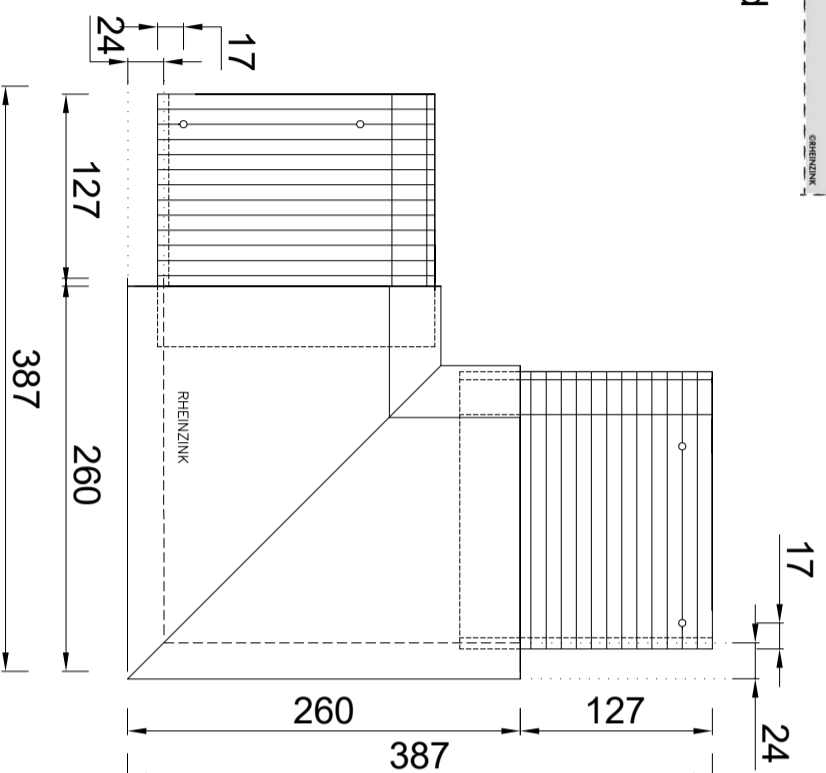

Toepassingsvoorbeeld

Buienhoek

met verzinkt stalen buienhoekklang en
twee koppelstukken
Artikelnummer: 09900005073
Bovenaanzicht