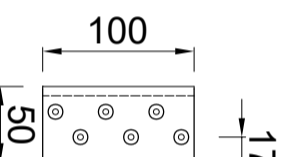

Binnenhoekklang

verzinkt staal
 Doorsnede

Koppelstuk

Doorsnede

Expansieklang

van ribbelzink met koppelstuk
 Artikelnummer: 09900005074
 Doorsnede

Standaard Klang

verzinkt staal
 Artikelnummer: 09900005070
 Bovenaanzicht