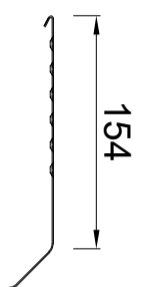

KIQ-deklijst 145/50

Artikelnummer: 0900005070: 3000mm
 Artikelnummer: 0900005075: 2000mm
 Doorsnede

Standaard Klang

verzinkt staal
 Artikelnummer: 09900005070
 Doorsnede

Buienhoekklang

verzinkt staal
 Doorsnede

Binnenhoekklang

verzinkt staal
 Doorsnede

Koppelstuk

Doorsnede

Expansieklang

van ribbelzink met koppelstuk
 Artikelnummer: 09900005074
 Doorsnede

Standaard Klang

verzinkt staal
 Artikelnummer: 09900005070
 Bovenaanzicht

Buienhoekklang

verzinkt staal
 Bovenaanzicht

Binnenhoekklang

verzinkt staal
 Bovenaanzicht

Koppelstuk

Bovenaanzicht

Expansieklang

van ribbelzink met koppelstuk
 Artikelnummer: 09900005074
 Bovenaanzicht

RHEINZINK KIQ-deklijst
 model 145/50

PRODUCTBLAD

Naam

Maten in mm en bij benadering. Wijzigingen en
 drukfouten voorbehouden. Aan deze tekening
 kunnen geen rechten ontleend worden. Gebruik
 van deze informatie is alleen toegestaan na
 schriftelijke toestemming van Wentzel BV.