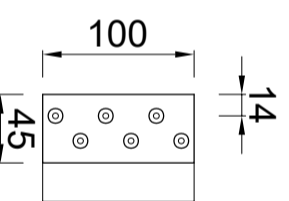

Binnenhoekklang

verzinkt staal
Bovenaanzicht