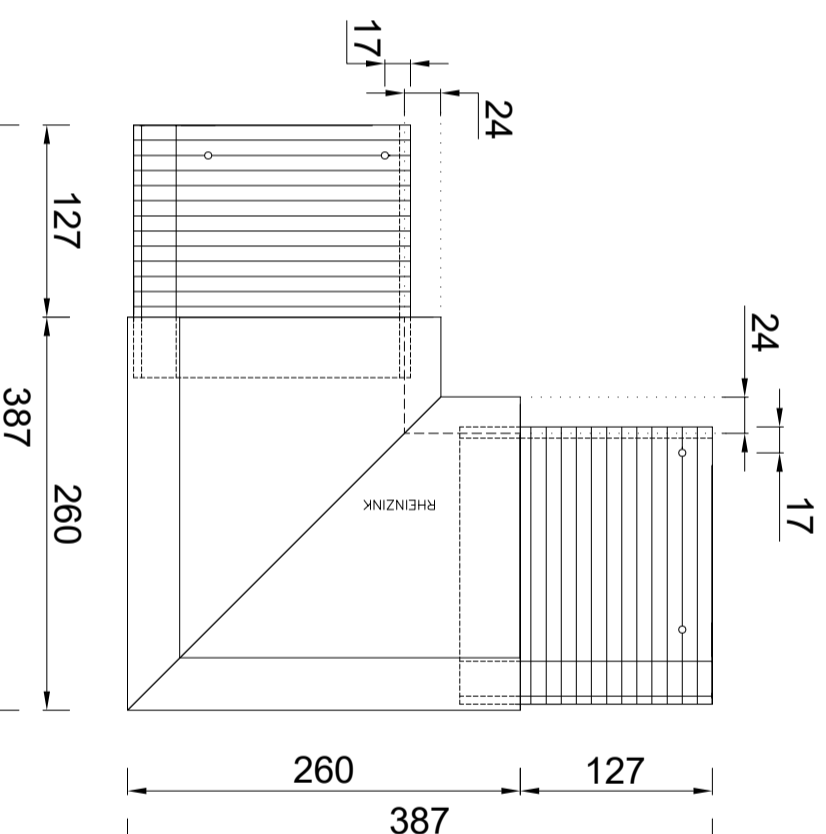

Binnenhoek

met verzinkt stalen binnenhoekklang en
twee koppelstukken
Artikelnummer: 09900005075
Bovenaanzicht

RHEINZINK KIQ-deklijst
model 145/50

PRODUCTBLAD

Naam

Maten in mm en bij benadering. Wijzigingen en
drukfouten voorbehouden. Aan deze tekening
kunnen geen rechten ontleend worden. Gebruik
van deze informatie is alleen toegestaan na
schriftelijke toestemming van Wentzel BV.

datum	form.	schaal	get.
22.03.23	A3	1:5	PM