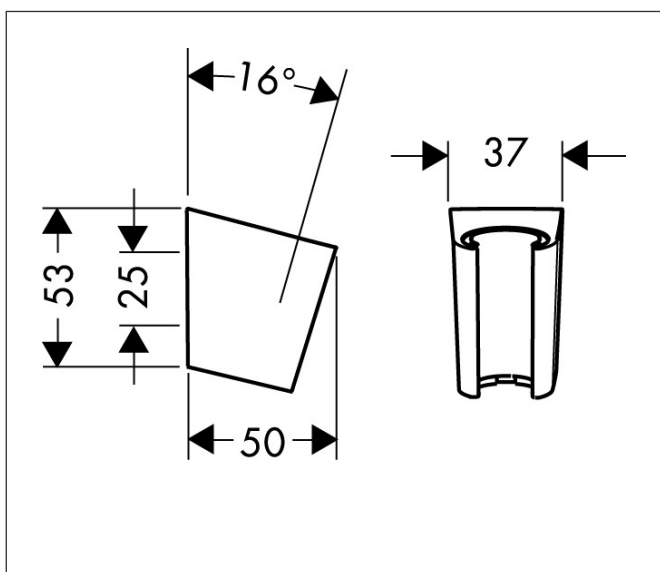

Artikelnaam Porter S wandhouder
 Art.nr. 28331340
 Oppervlakte Brushed Black Chrome
 Netto prijs 44,92 EUR

Product foto

Kenmerken

- vaste bevestigingspositie
- voor doucheslangen met een conische moer
- materiaal: kunststof
- afmetingen: 53 x 37 x 50 mm (h x b x d)
- diameter boorgat: 6 mm
- 2 bevestigingspunten

Maat tekeningen

Artikelnaam	Porter S wandhouder
Art.nr.	28331340
Oppervlakte	Brushed Black Chrome
Netto prijs	44,92 EUR

Explosietekening voor bouwjaar: >11/16

Artikelnaam	Porter S wandhouder
Art.nr.	28331340
Oppervlakte	Brushed Black Chrome
Netto prijs	44,92 EUR

Onderdelen voor bouwjaar: >11/16

Pos	Beschrijving	Art.nr.	Prijs
1	gummi	98918000	3,12