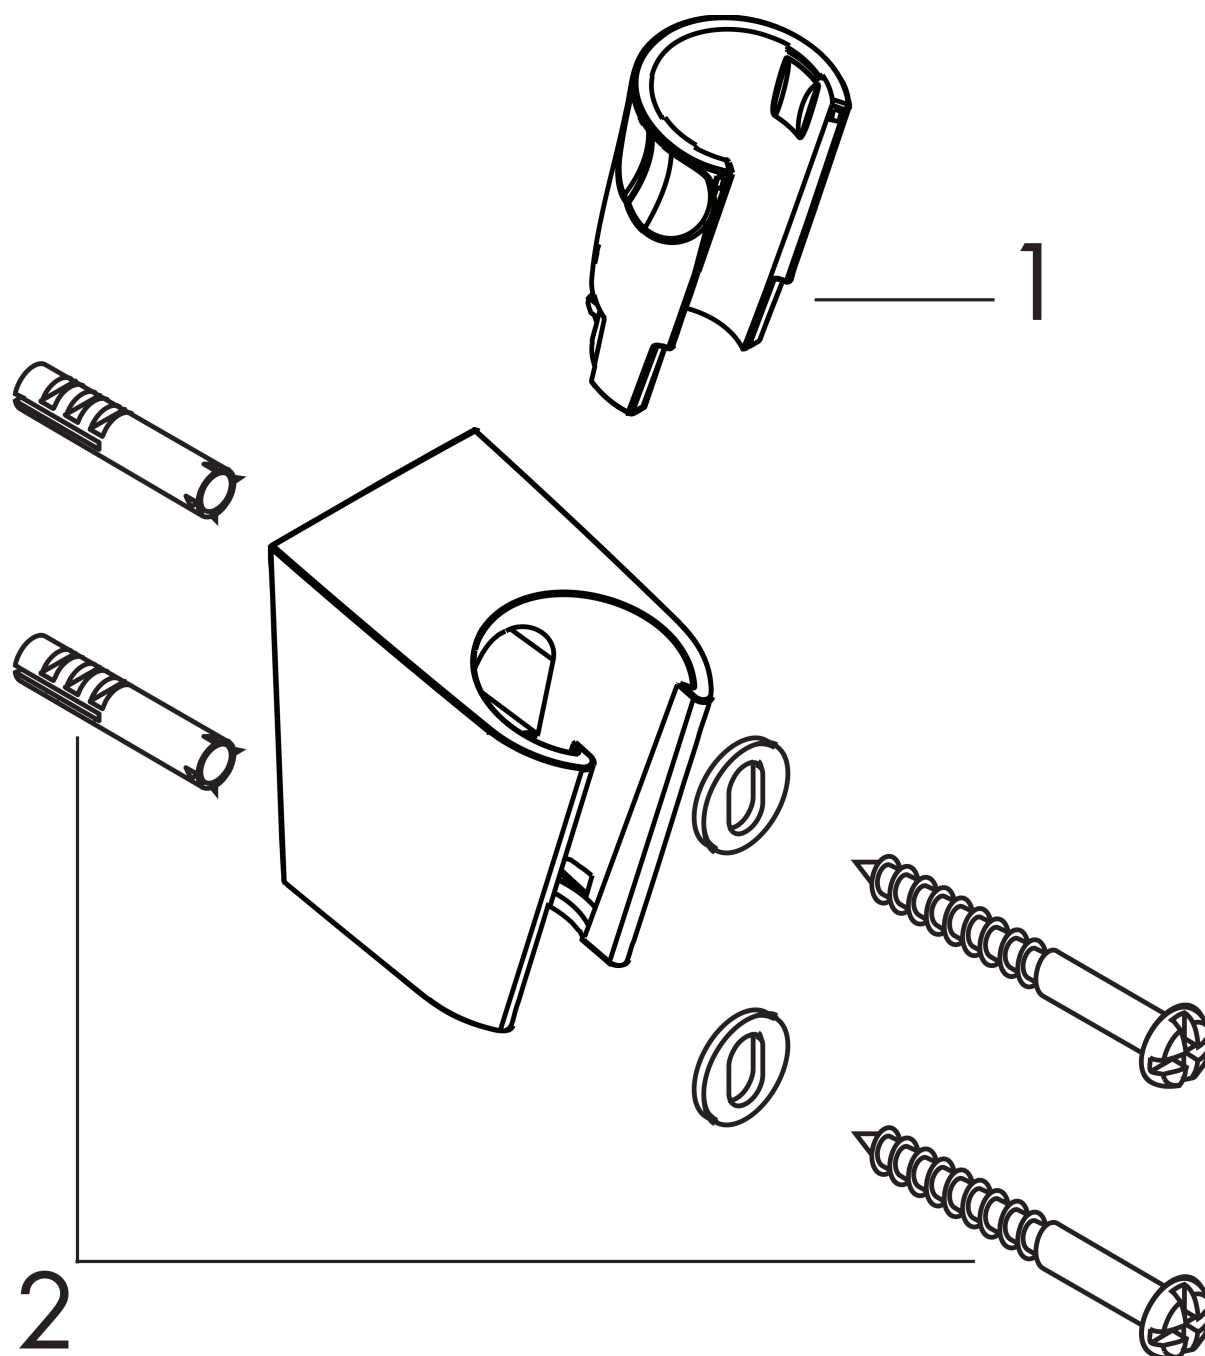

Artikelnaam Porter S wandhouder
 Art.nr. 28331340
 Oppervlakte Brushed Black Chrome
 Netto prijs 44,92 EUR

Product foto

Kenmerken

- vaste bevestigingspositie
- voor doucheslangen met een conische moer
- materiaal: kunststof
- afmetingen: 53 x 37 x 50 mm (h x b x d)
- diameter boorgat: 6 mm
- 2 bevestigingspunten

Maat tekeningen

Artikelnaam	Porter S wandhouder
Art.nr.	28331340
Oppervlakte	Brushed Black Chrome
Netto prijs	44,92 EUR

Explosietekening voor bouwjaar: >11/16

Artikelnaam	Porter S wandhouder
Art.nr.	28331340
Oppervlakte	Brushed Black Chrome
Netto prijs	44,92 EUR

Onderdelen voor bouwjaar: >11/16

Pos	Beschrijving	Art.nr.	Prijs
1	gummi	98918000	3,12