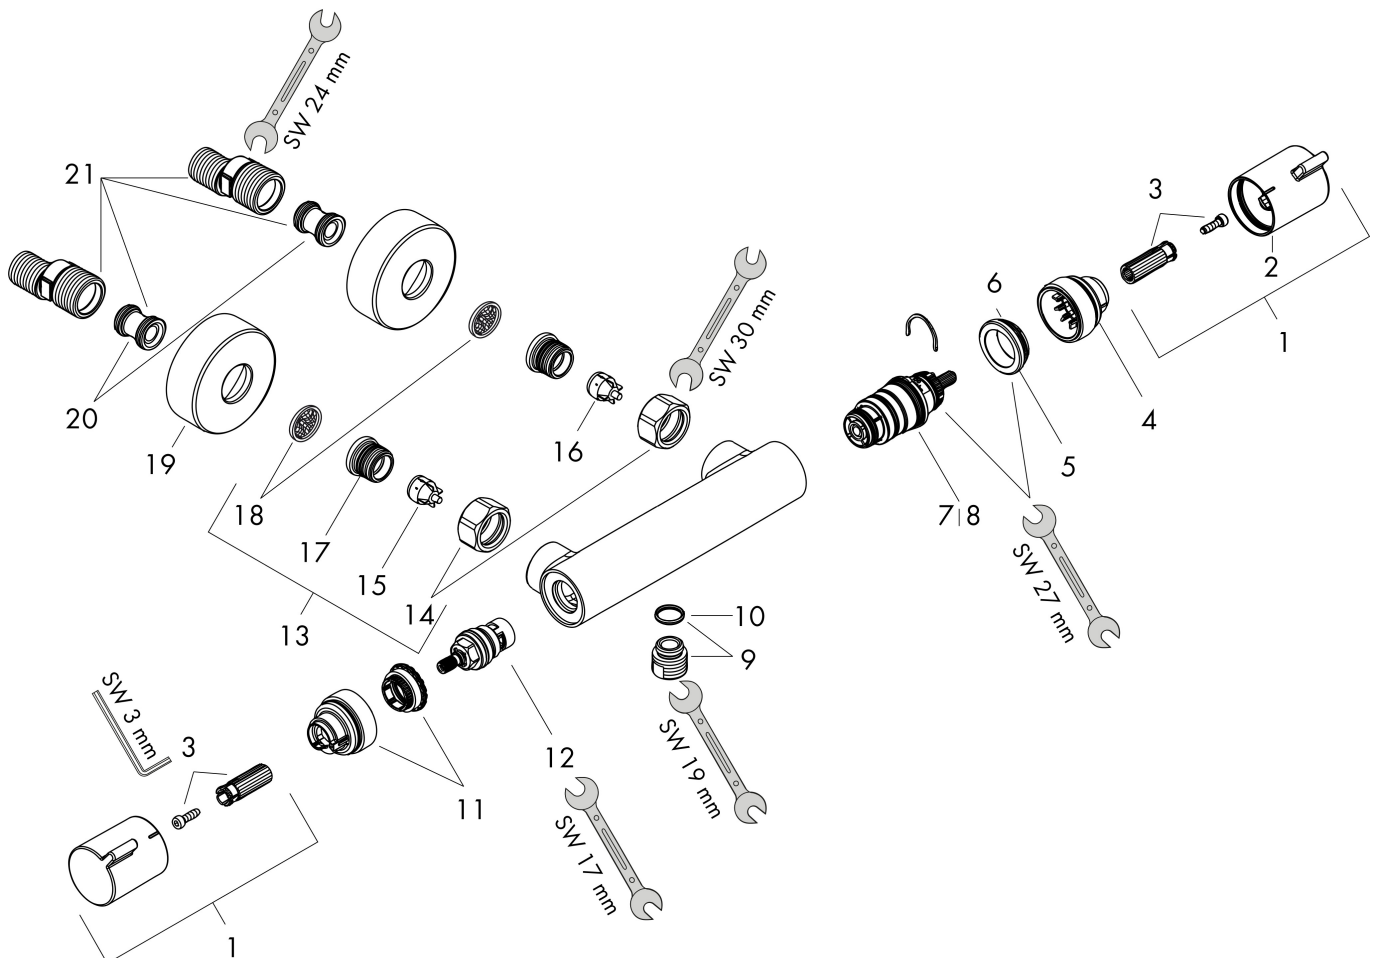

Merk hansgrohe
Artikelnaam **Ecostat Comfort** opbouw douchethermostaat
Art.nr. 13116990
Oppervlakte Polished Gold Optic
Netto prijs 401,09 EUR

Explosietekening voor bouwjaar: >07/19

Merk	hansgrohe
Artikelnaam	Ecostat Comfort opbouw douchethermostaat
Art.nr.	13116990
Oppervlakte	Polished Gold Optic
Netto prijs	401,09 EUR

Onderdelen voor bouwjaar: >07/19

Pos	Beschrijving	Art.nr.	Prijs
1	greep	95836990	38,60
2	drukknop	92848990	7,20
3	greepadapter m. schroef	95843000	7,70
4	aanslagring	95839000	16,60
5	moer	98913000	16,60
6	O-ring 26x1,5	98390000	3,00
7	temperatuur regeleenheid	98282000	91,50
8	regeleenheid voor verwisselde aansluitingen	92373000	227,60
9	aansluiting	95392990	24,90
10	O-ring 14x2	98129000	3,00
11	aanslagring	95841000	16,60
12	bovendeel	94149000	25,70
13	koppelingenset	94285990	86,07
14	moeren set	96157990	38,60
15	terugslagklep (drukbestendig tot 2 MPa)	93136000	25,70
16	terugslagklep	96737000	25,70
17	O-ring 17x1,5	98137000	3,00
18	zeefdichting	96922000	7,70
19	rozet Ø 68 mm	96467990	24,90
20	slagdemper	96429000	4,80
21	S-koppelingenset (±12 mm)	94140000	40,60
a	remschijf	92469000	7,70