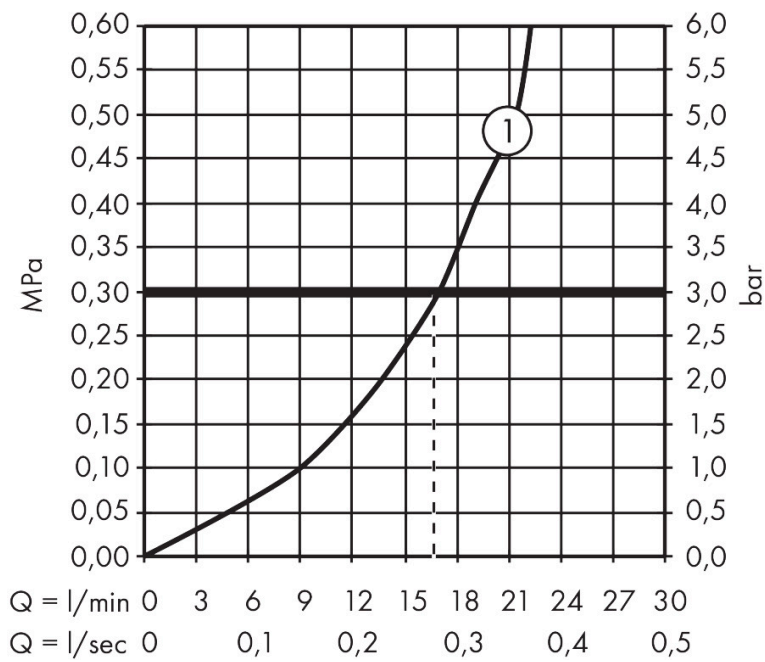

Merk hansgrohe
Artikelnaam **Ecostat Comfort** opbouw douchethermostaat
Art.nr. 13116990
Oppervlakte Polished Gold Optic
Netto prijs 401,09 EUR

Stroomschema