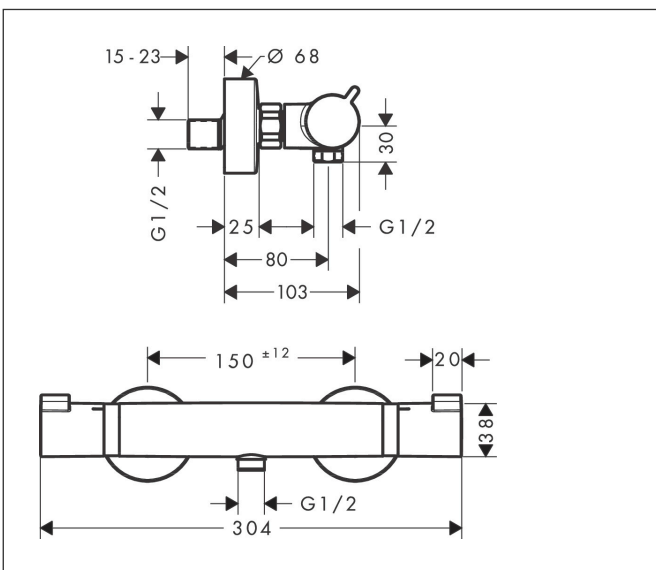

## Kenmerken

- EcoStop-knop begrenst het waterverbruik op 10 l/min
- thermostaatkardoes, keramische stopkraan 180°
- maximale doorstroomhoeveelheid bij 3 bar: 17 l/min
- Veiligheidsblokkering bij 40°C
- temperatuurbegrenzing instelbaar
- metaal
- hartafstand: 150 ± 12 mm
- aansluiting: S-aansluitingen, G1/2
- vuilfilter inbegrepen

## Maat tekeningen