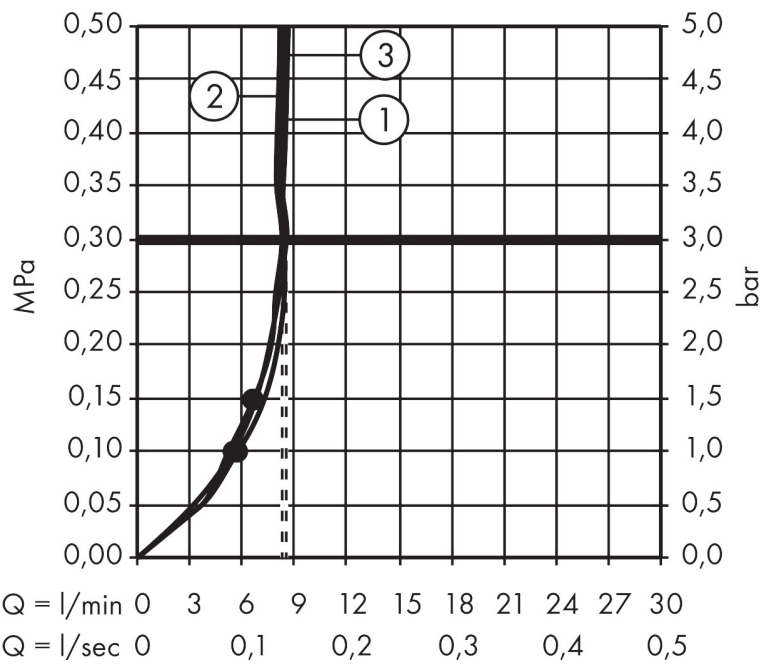

Merk	hansgrohe
Artikelnaam	Raindance Select S doucheset 120 3jet EcoSmart met Unica' E glijstang 90 cm
Art.nr.	27649000
Oppervlakte	chrom
Netto prijs	474,14 EUR

Product foto

Maat tekeningen

Kenmerken

- bestaat uit: handdouche, douchestang, doucheslang, schuifstuk, planchet
- Rain, RainAir volle zachte regenstraal, Whirl intensieve massagestraal
- handige straalkeuze via Select-knop
- QuickClean: Kalkaanslag kun je eenvoudig met je vinger verwijderen
- oppervlak planchet: chrom
- planchet gemaakt van veiligheidsglas
- traploos in hoogte verstelbaar
- 90° in positie verstelbaar schuifstuk, zwenkbaar naar links en rechts, omhoog en omlaag
- functie van: 6,8 l/min
- wandhouders gemaakt van kunststof
- finish: chrom
- profielbuis: vierkant
- buislengte: 945 mm
- 41 mm brede stang
- boorafstand: 915 mm
- draaikoppeling voorkomt dat de slang in de knoop raakt

Technologie

Straalsoorten

Merk: hansgrohe
 Artikelnaam: **Raindance Select S** doucheset 120 3jet EcoSmart met Unica' E glijstang 90 cm
 Art.nr.: 27649000
 Oppervlakte: chroom
 Netto prijs: 474,14 EUR

Stroomschema

Merk	hansgrohe
Artikelnaam	Raindance Select S doucheset 120 3jet EcoSmart met Unica' E glijstang 90 cm
Art.nr.	27649000
Oppervlakte	chrom
Netto prijs	474,14 EUR

Installatievoorbeelden

i Afmetingen kunnen variëren vanwege keramische toleranties die verband houden met het productieproces.

Merk hansgrohe
 Artikelnaam **Raindance Select S** doucheset 120 3jet EcoSmart met Unica' E glijstang 90 cm
 Art.nr. 27649000
 Oppervlakte chroom
 Netto prijs 474,14 EUR

Explosietekening voor bouwjaar: >10/17