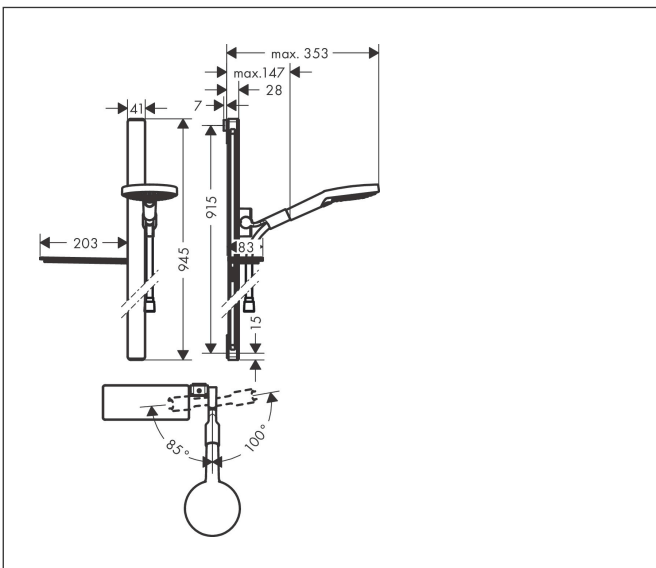

Merk	hansgrohe
Artikelnaam	Raindance Select S doucheset 120 3jet EcoSmart met Unica' E glijstang 90 cm
Art.nr.	27649000
Oppervlakte	chrom
Netto prijs	474,14 EUR

Product foto

Maat tekeningen

Kenmerken

- bestaat uit: handdouche, douchestang, doucheslang, schuifstuk, planchet
- Rain, RainAir volle zachte regenstraal, Whirl intensieve massagestraal
- handige straalkeuze via Select-knop
- QuickClean: Kalkaanslag kun je eenvoudig met je vinger verwijderen
- oppervlak planchet: chrom
- planchet gemaakt van veiligheidsglas
- traploos in hoogte verstelbaar
- 90° in positie verstelbaar schuifstuk, zwenkbaar naar links en rechts, omhoog en omlaag
- functie van: 6,8 l/min
- wandhouders gemaakt van kunststof
- finish: chrom
- profielbuis: vierkant
- buislengte: 945 mm
- 41 mm brede stang
- boorafstand: 915 mm
- draaikoppeling voorkomt dat de slang in de knoop raakt

Technologie

Straalsoorten

Merk: hansgrohe
 Artikelnaam: **Raindance Select S** doucheset 120 3jet EcoSmart met Unica' E glijstang 90 cm
 Art.nr.: 27649000
 Oppervlakte: chroom
 Netto prijs: 474,14 EUR

Stroomschema

Merk	hansgrohe
Artikelnaam	Raindance Select S doucheset 120 3jet EcoSmart met Unica' E glijstang 90 cm
Art.nr.	27649000
Oppervlakte	chrom
Netto prijs	474,14 EUR

Installatievoorbeelden

i Afmetingen kunnen variëren vanwege keramische toleranties die verband houden met het productieproces.

Merk hansgrohe
 Artikelnaam **Raindance Select S** doucheset 120 3jet EcoSmart met Unica' E glijstang 90 cm
 Art.nr. 27649000
 Oppervlakte chroom
 Netto prijs 474,14 EUR

Explosietekening voor bouwjaar: >10/17