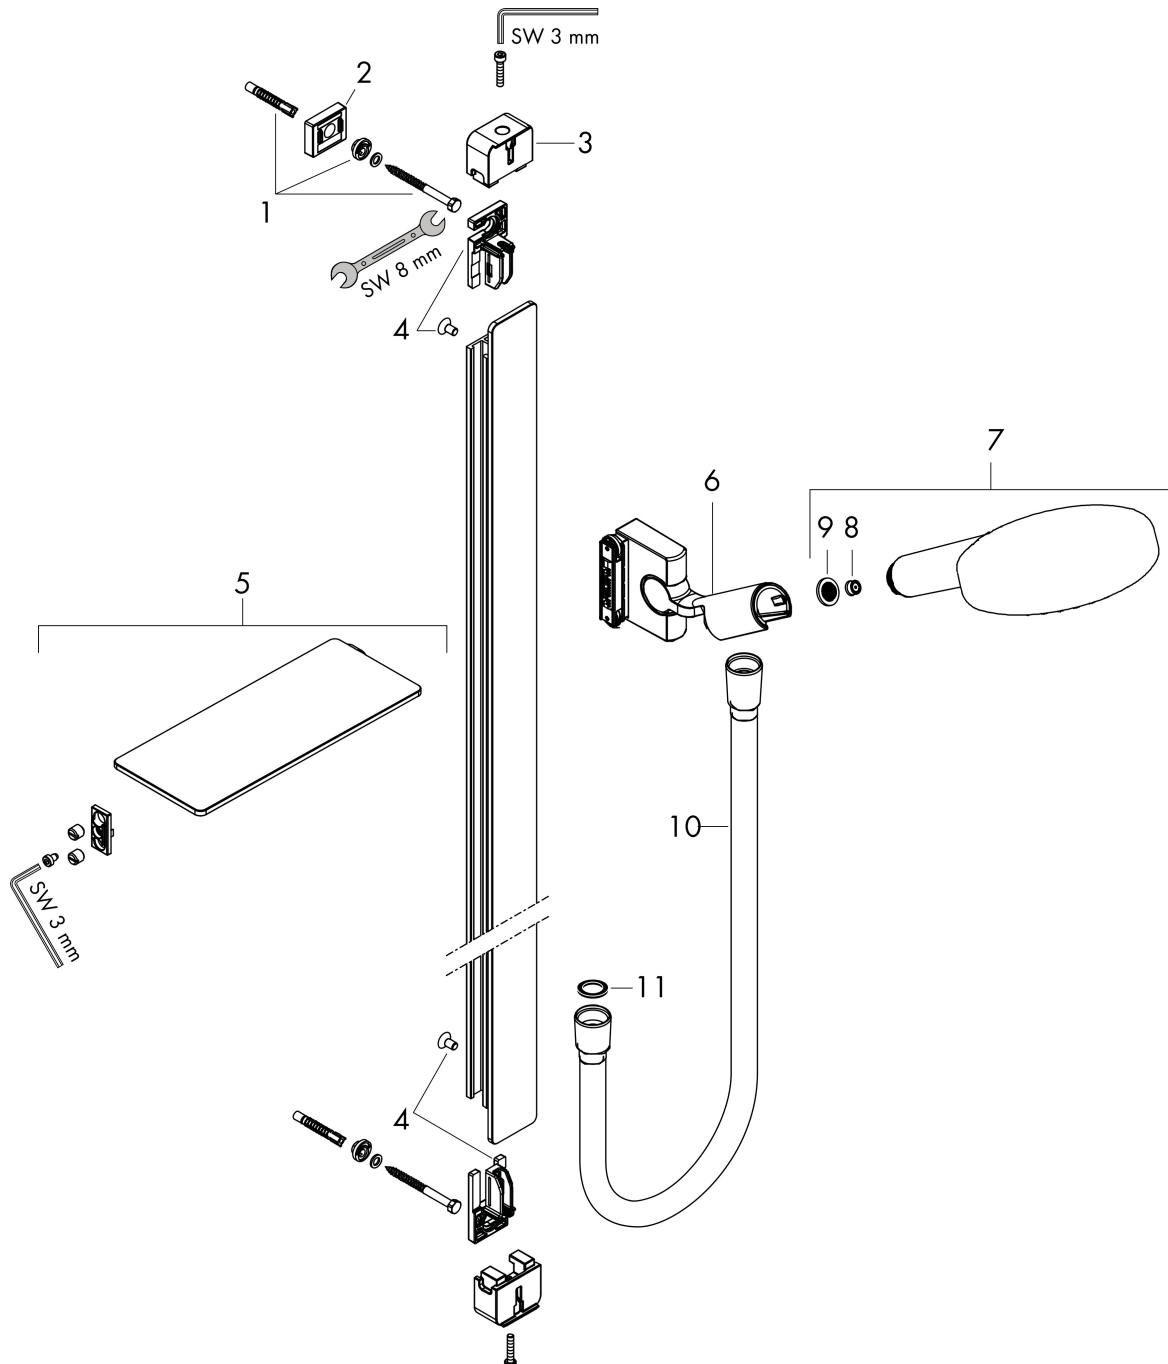

Merk	hansgrohe
Artikelnaam	Raindance Select S doucheset 120 3jet EcoSmart met Unica' E glijstang 90 cm
Art.nr.	27649000
Oppervlakte	chrom
Netto prijs	474,14 EUR

Product foto

Maat tekeningen

Kenmerken

- bestaat uit: handdouche, douchestang, doucheslang, schuifstuk, planchet
- Rain, RainAir volle zachte regenstraal, Whirl intensieve massagestraal
- handige straalkeuze via Select-knop
- QuickClean: Kalkaanslag kun je eenvoudig met je vinger verwijderen
- oppervlak planchet: chrom
- planchet gemaakt van veiligheidsglas
- traploos in hoogte verstelbaar
- 90° in positie verstelbaar schuifstuk, zwenkbaar naar links en rechts, omhoog en omlaag
- functie van: 6,8 l/min
- wandhouders gemaakt van kunststof
- finish: chrom
- profielbuis: vierkant
- buislengte: 945 mm
- 41 mm brede stang
- boorafstand: 915 mm
- draaikoppeling voorkomt dat de slang in de knoop raakt

Merk	hansgrohe
Artikelnaam	Raindance Select S doucheset 120 3jet EcoSmart met Unica' E glijstang 90 cm
Art.nr.	27649000
Oppervlakte	chrom
Netto prijs	474,14 EUR

Installatievoorbeelden

i Afmetingen kunnen variëren vanwege keramische toleranties die verband houden met het productieproces.

Merk hansgrohe
 Artikelnaam **Raindance Select S** doucheset 120 3jet EcoSmart met Unica' E glijstang 90 cm
 Art.nr. 27649000
 Oppervlakte chroom
 Netto prijs 474,14 EUR

Explosietekening voor bouwjaar: >10/17

Merk	hansgrohe
Artikelnaam	Raindance Select S doucheset 120 3jet EcoSmart met Unica' E glijstang 90 cm
Art.nr.	27649000
Oppervlakte	chrom
Netto prijs	474,14 EUR

Onderdelen voor bouwjaar: >10/17

Pos	Beschrijving	Art.nr.	Prijs
1	bevestigingsmateriaal	92841000	7,70
2	opvulschijf 7 mm	93124000	10,40
3	afdekkap	93101000	4,80
4	wandhouder	93673000	16,60
5	planchet	26511000	86,12
6	schuifstuk cpl.	93100000	113,70
7	Handdouche	26531000	109,80
8	doorstroombegrenzer (9 l/min)	95659000	7,70
9	zeefdichting	94246000	3,00
10	doucheslang Isiflex'B 1,60 m	28276000	32,43
11	dichting	98058000	3,00