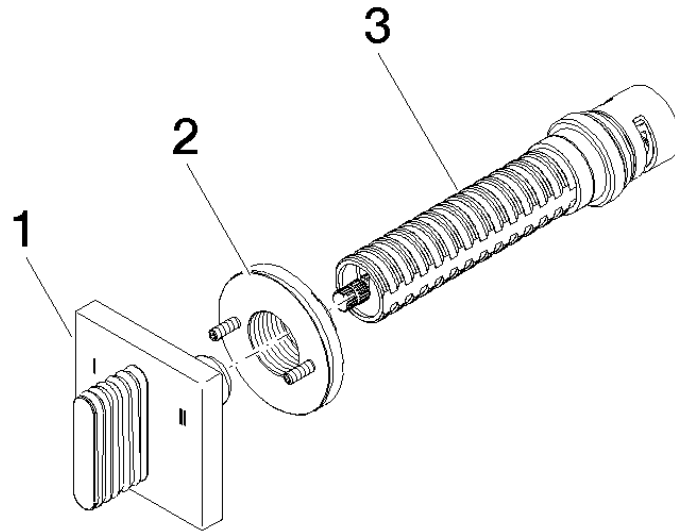

36 211 705

Produktversion von 4/1/2022

Ersatzteile für die
anderen
Oberflächenvarianten
finden Sie hier:
Chrom