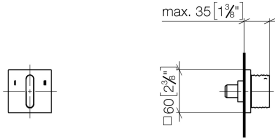

CL.1 UP-Dreiwege-Umstellung - Dark Chrome

CL.1

36 211 705

- Drehumstellung
- Rosette 60 x 60 mm

Passt zu CL.1

	Dark Chrome	36 211 705-19
	Chrom	36 211 705-00
	Platin gebürstet	36 211 705-06
	Champagne gebürstet (22kt Gold)	36 211 705-46
	Champagne (22kt Gold)	36 211 705-47
	Dark Platinum gebürstet	36 211 705-99

36 211 705

mm [inches]

Durchflussdiagramm

Codes & Standards

DIN 4109

ISO 3822

Scottish Water
Byelaws

UK Water Supply
Regulations