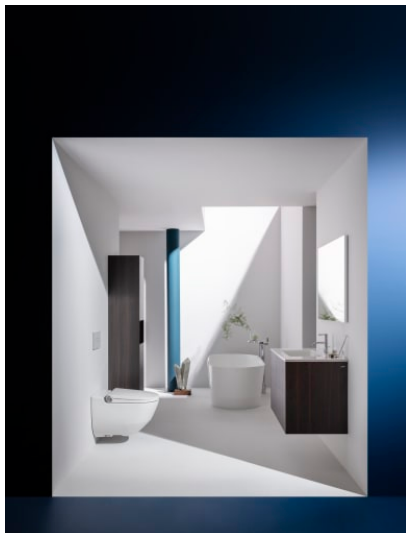

KARTELL LAUFEN

Mitigeur de bain sur colonne, saillie 202 mm, goulot fixe, avec accessoires, avec Disc receveur transparent cristal (receveur disponible en 3 couleurs complémentaires)

DIMENSIONS

Longueur	1 mm
Largeur	1 mm
Hauteur	1 mm

H224331...6161

Baignoire îlot indépendante, en solid surface Sentec, dossier incliné à droite, avec cadre et tablier

H224332...6161

Baignoire, installation angle à gauche, en solid surface Sentec, dossier incliné à droite, avec cadre et tablier en L

H224336...6161

Baignoire îlot indépendante, en solid surface Sentec, dossier incliné à gauche, avec cadre et tablier

H222332...6161

Receveur Disc Ø 185 mm

H398335...0011

Receveur Disc Ø 275 mm

H398335...0021

Set de montage brut pour mitigeur de bain sur colonne

HF503000000000

Kartell LAUFEN

C'est l'histoire d'un lieu d'une beauté inconnue. Conçu pour des humains, formé par les éléments. Très loin de votre vie de tous les jours. Mais, chaque matin, vous vous demanderez: Est-ce que je suis déjà venu là?