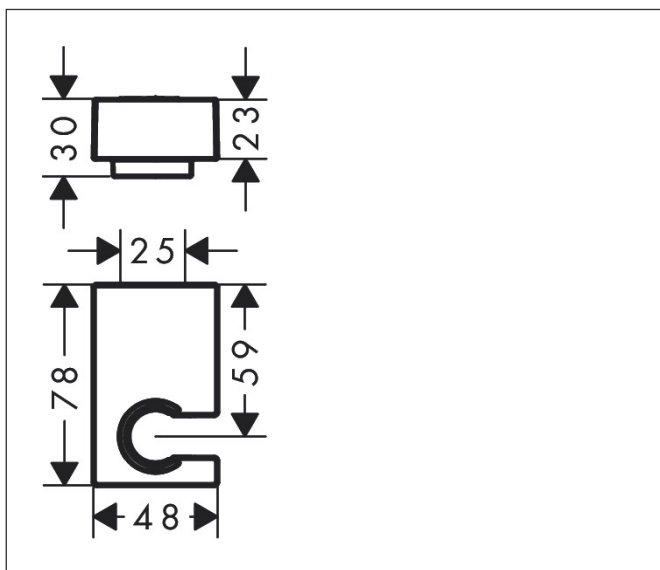

Artikelnaam	douchehouder
Art.nr.	28387000
Oppervlakte	chrom
Netto prijs	65,42 EUR

Product foto

Kenmerken

- vaste bevestigingspositie
- voor doucheslangen met een conische moer
- materiaal: metaal
- afmetingen: 30 x 48 x 78 mm (h x b x d)
- diameter boorgat: 6 mm
- 2 bevestigingspunten

Maat tekeningen

Artikelnaam	douchehouder
Art.nr.	28387000
Oppervlakte	chrom
Netto prijs	65,42 EUR

Onderdelen voor bouwjaar: >07/19

Pos	Beschrijving	Art.nr.	Prijs
1	bevestigingsmateriaal	40915000	10,82