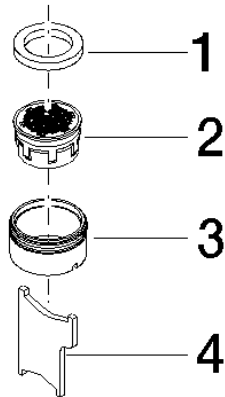

90 23 01 026 03

	Platinum	90 23 01 026 03-08
	Chrome	90 23 01 026 03-00
	Brushed Platinum	90 23 01 026 03-06
	Durabress (23kt Gold)	90 23 01 026 03-09
	Dark Chrome	90 23 01 026 03-19
	Brushed Durabress (23kt Gold)	90 23 01 026 03-28
	Brushed Bronze (PVD)	90 23 01 026 03-42
	Brushed Champagne (22kt Gold)	90 23 01 026 03-46
	Champagne (22kt Gold)	90 23 01 026 03-47
	Brushed Chrome	90 23 01 026 03-93
	Brushed Dark Platinum	90 23 01 026 03-99

Aerator laminar with slit Laminar flow M24x1 - 11 l/min. - Platinum

SPARE PARTS

90 23 01 026 03

Aerator laminar with slit Laminar flow M24x1 - 11 l/min. - Platinum

SPARE PARTS

90 23 01 026 03

90 23 01 026 03

Parts for other finishes can be found here: [Chrome](#)

Spare parts list

No.	Item Number	Name	Quantity used	Delivery time
1	09 14 05 002 90	Washer NBR 70 21,3 x 15 x 2,8 mm -	1.00	14
3	09 23 01 026-08	Aerator sleeve Ø 24 x 13 mm - Platinum	1.00	54
2	09 29 03 048 90	Aerator insert laminar M22/M24 flow rate class A -	1.00	14
4	04 30 09 016 00 90	Spanner for aerator theft-proof Ø 18, Ø 23 -	1.00	14