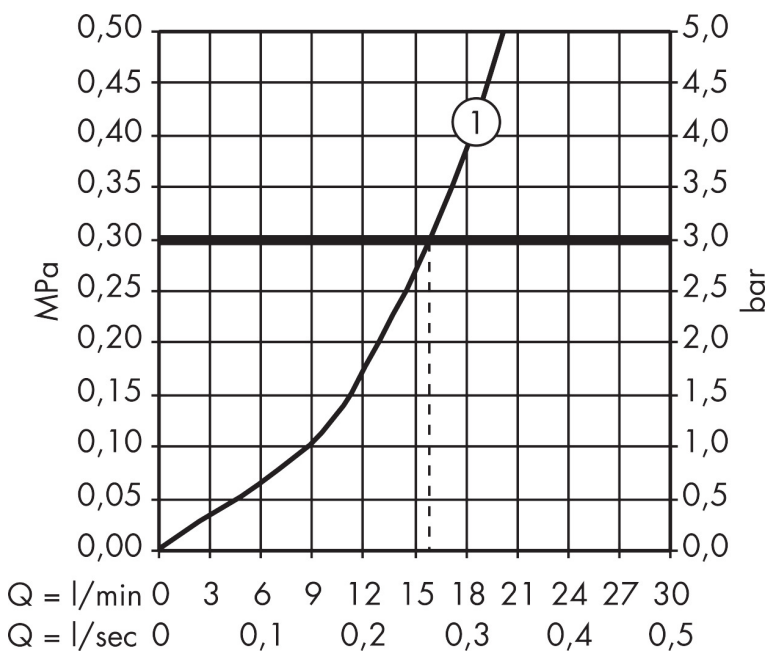

Merk	hansgrohe
Artikelnaam	Metris ééngreeps douchemengkraan opbouw
Art.nr.	31680000
Oppervlakte	chrom
Netto prijs	320,07 EUR

Product foto

Kenmerken

- 1 functie
- installatie met hartafstand 150 ± 12 mm
- maximale doorstroomhoeveelheid bij 3 bar: 31 l/min
- keramisch kardoos
- temperatuurbegrenzing instelbaar
- terugslagklep
- slangaansluiting: DN15
- minimale bedrijfsdruk: 1 bar
- maximale bedrijfsdruk: 10 bar

Maat tekeningen

Certificaat

Merk hansgrohe
 Artikelnaam **Metris** ééngreeps douchemengkraan opbouw
 Art.nr. 31680000
 Oppervlakte chroom
 Netto prijs 320,07 EUR

Stroomschema

Merk	hansgrohe
Artikelnaam	Metris ééngreeps douchemengkraan opbouw
Art.nr.	31680000
Oppervlakte	chrom
Netto prijs	320,07 EUR