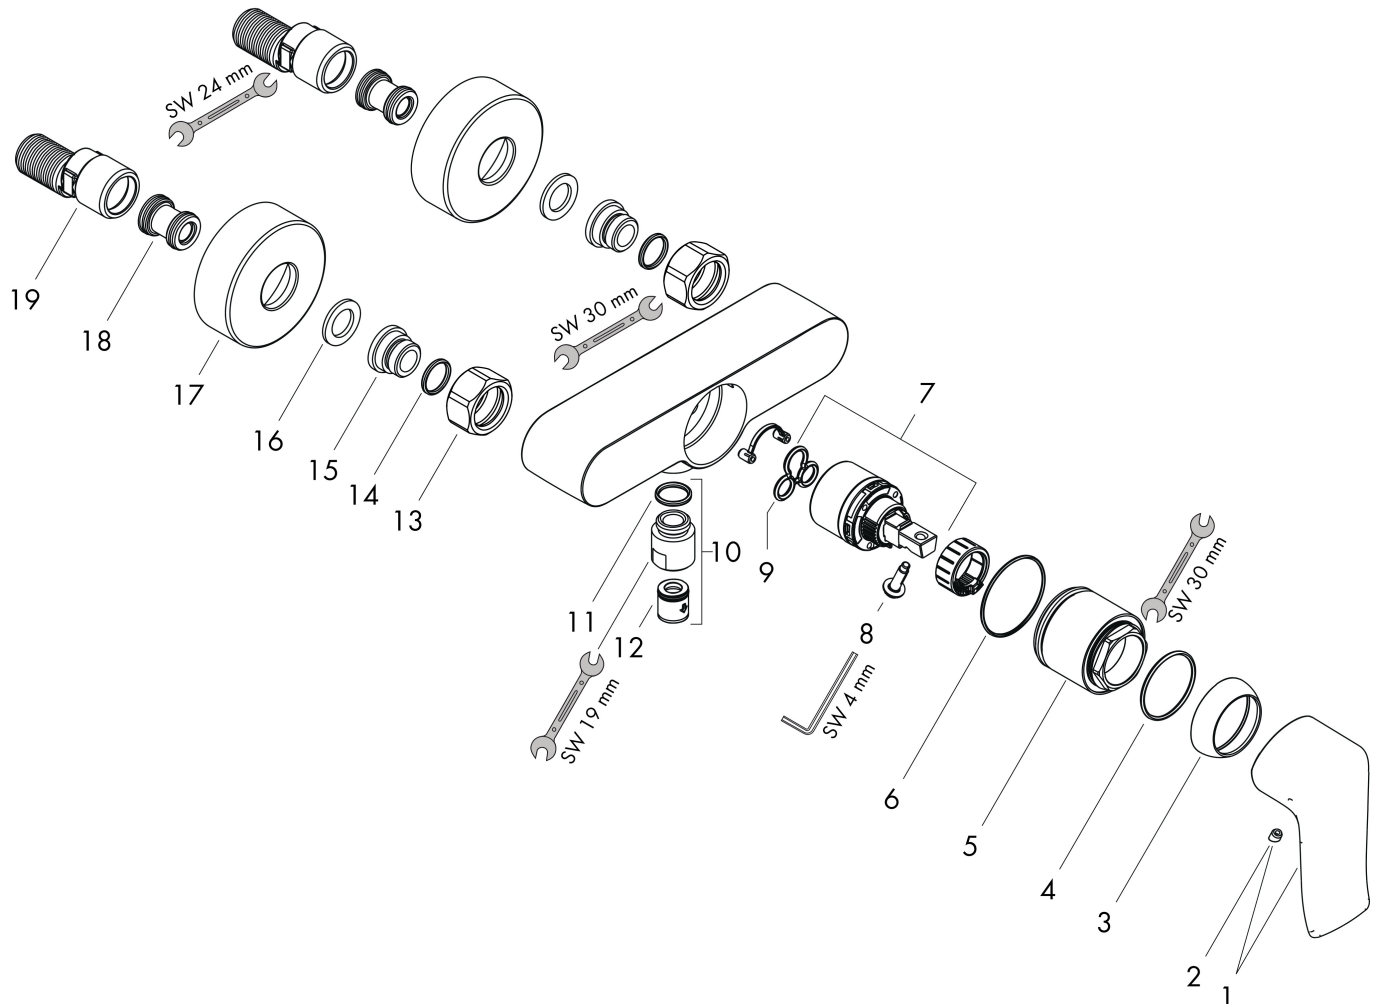

Merk	hansgrohe
Artikelnaam	Metris ééngreeps douchemengkraan opbouw
Art.nr.	31680000
Oppervlakte	chrom
Netto prijs	320,07 EUR

Product foto

Kenmerken

- 1 functie
- installatie met hartafstand 150 ± 12 mm
- maximale doorstroomhoeveelheid bij 3 bar: 31 l/min
- keramisch kardoos
- temperatuurbegrenzing instelbaar
- terugslagklep
- slangaansluiting: DN15
- minimale bedrijfsdruk: 1 bar
- maximale bedrijfsdruk: 10 bar

Maat tekeningen

Certificaat

Merk hansgrohe
 Artikelnaam **Metris** ééngreeps douchemengkraan opbouw
 Art.nr. 31680000
 Oppervlakte chroom
 Netto prijs 320,07 EUR

Stroomschema

Merk	hansgrohe
Artikelnaam	Metris ééngreeps douchemengkraan opbouw
Art.nr.	31680000
Oppervlakte	chrom
Netto prijs	320,07 EUR

Explosietekening voor bouwjaar: >01/11

Merk hansgrohe
 Artikelnaam **Metris** ééngreeps douchemengkraan opbouw
 Art.nr. 31680000
 Oppervlakte chroom
 Netto prijs 320,07 EUR

Onderdelen voor bouwjaar: >01/11

Pos	Beschrijving	Art.nr.	Prijs
1	greep	95519000	32,70
2	greepstop	96338000	3,00
3	afdekkap	97406000	16,60
4	O-Ring 32x2	98193000	3,00
5	moer	97977000	32,70
6	O-ring 33x1,5	98164000	3,00
7	kardoes compl.	92730000	52,00
8	borgschroef	95140000	4,80
9	dichting	95008000	7,70
10	muuraansluitbocht	96044000	12,70
11	O-ring 14x2	98129000	3,00
12	terugslagklepset DW 15	94074000	12,70
13	moeren set	96157000	25,70
14	O-ring 15x2	98163000	3,00
15	aansluiting	97220000	12,70
16	zeefdichting	96922000	7,70
17	rozet Ø 68 mm	96467000	16,60
18	slagdemper	96429000	4,80
19	S-koppelingenset (±12 mm)	94140000	40,60
a	S-koppelingenset (±32 mm)	98592000	32,70