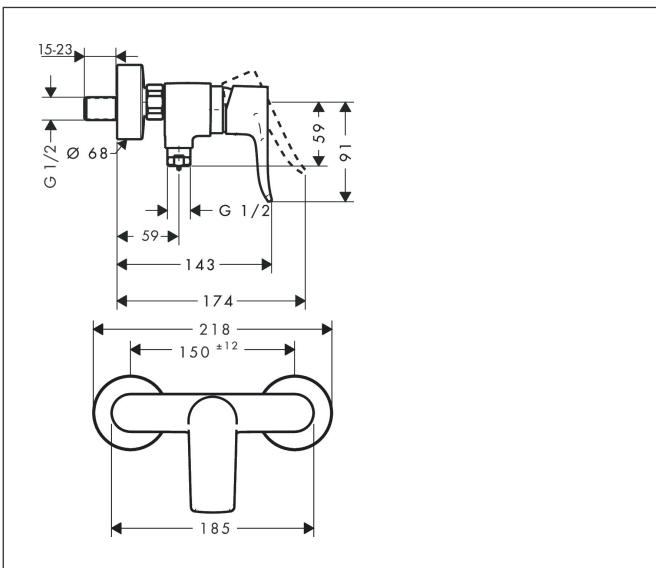

Merk	hansgrohe
Artikelnaam	Metris ééngreeps douchemengkraan opbouw
Art.nr.	31680000
Oppervlakte	chrom
Netto prijs	320,07 EUR

Product foto

Kenmerken

- 1 functie
- installatie met hartafstand 150 ± 12 mm
- maximale doorstroomhoeveelheid bij 3 bar: 31 l/min
- keramisch kardoos
- temperatuurbegrenzing instelbaar
- terugslagklep
- slangaansluiting: DN15
- minimale bedrijfsdruk: 1 bar
- maximale bedrijfsdruk: 10 bar

Maat tekeningen

Certificaat

Merk hansgrohe
 Artikelnaam **Metris** ééngreeps douchemengkraan opbouw
 Art.nr. 31680000
 Oppervlakte chroom
 Netto prijs 320,07 EUR

Stroomschema

Merk	hansgrohe
Artikelnaam	Metris ééngreeps douchemengkraan opbouw
Art.nr.	31680000
Oppervlakte	chrom
Netto prijs	320,07 EUR

Explosietekening voor bouwjaar: >01/11

Merk hansgrohe
 Artikelnaam **Metris** ééngreeps douchemengkraan opbouw
 Art.nr. 31680000
 Oppervlakte chroom
 Netto prijs 320,07 EUR

Onderdelen voor bouwjaar: >01/11

Pos	Beschrijving	Art.nr.	Prijs
1	greep	95519000	32,70
2	greepstop	96338000	3,00
3	afdekkap	97406000	16,60
4	O-Ring 32x2	98193000	3,00
5	moer	97977000	32,70
6	O-ring 33x1,5	98164000	3,00
7	kardoes compl.	92730000	52,00
8	borgschroef	95140000	4,80
9	dichting	95008000	7,70
10	muuraansluitbocht	96044000	12,70
11	O-ring 14x2	98129000	3,00
12	terugslagklepset DW 15	94074000	12,70
13	moeren set	96157000	25,70
14	O-ring 15x2	98163000	3,00
15	aansluiting	97220000	12,70
16	zeefdichting	96922000	7,70
17	rozet Ø 68 mm	96467000	16,60
18	slagdemper	96429000	4,80
19	S-koppelingenset (±12 mm)	94140000	40,60
a	S-koppelingenset (±32 mm)	98592000	32,70