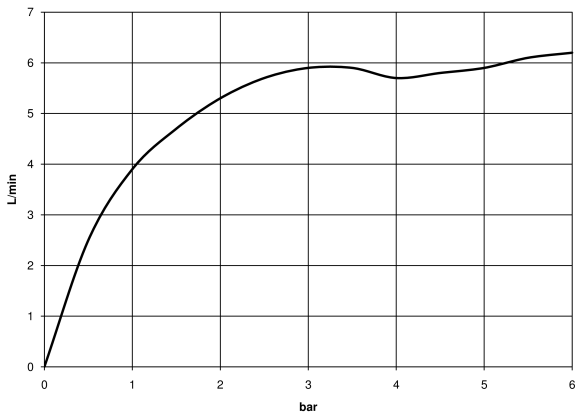

META Waschtisch-Wand-Einhandatterie mit Einzelrosetten - Light Gold gebürstet

META

36 863 660

- Auslaufvariante mit Biegeradius von 90 °
- Ausladung 250 mm
- starrer Auslauf
- runder luftangereicherter Strahl
- Bohrungsdurchmesser Auslauf 37 mm
- Bohrungsdurchmesser Einhandatterie 57 mm
- Rosette für Auslauf Ø 55 mm
- Rosette für Mischer Ø 78 mm
- Durchfluss max. 5,7 l/min
- bleifrei
- Dieses Produkt leistet einen Beitrag zur Erfüllung der Vorgaben von nachhaltigen Gebäudezertifizierungen, z.B. LEED®, BREEAM®, DGNB

UP-Wand-Einhandatterie - 35 860 970 90
 • Max. Einbautiefe 95 mm
 • Min. Einbautiefe 80 mm

36 863 660

mm [inches]

Durchflussdiagramm

Codes & Standards

Scottish Water
Byelaws

UK Water Supply
Regulations

**META Waschtisch-Wand-Einhandbatterie mit Einzelrosetten - Light Gold
gebürstet**