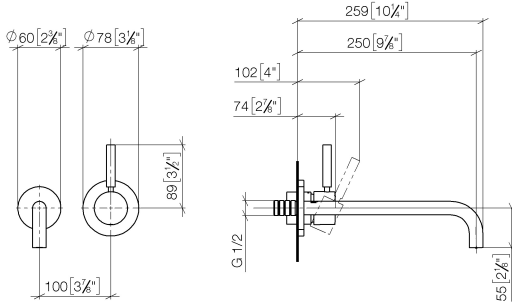

META Waschtisch-Wand-Einhandatterie mit Einzelrosetten - Light Gold gebürstet

META

36 863 660

- Auslaufvariante mit Biegeradius von 90 °
- Ausladung 250 mm
- starrer Auslauf
- runder luftangereicherter Strahl
- Bohrungsdurchmesser Auslauf 37 mm
- Bohrungsdurchmesser Einhandatterie 57 mm
- Rosette für Auslauf Ø 55 mm
- Rosette für Mischer Ø 78 mm
- Durchfluss max. 5,7 l/min
- bleifrei
- Dieses Produkt leistet einen Beitrag zur Erfüllung der Vorgaben von nachhaltigen Gebäudezertifizierungen, z.B. LEED®, BREEAM®, DGNB

Benötigtes Zubehör

UP-Wand-Einhandatterie 35 816 970 90
Mischer rechts -
 • ACHTUNG: Nicht für UP-Montage geeignet. Anschluss über Eckventile, Befestigung über Verschraubung mit der Rückwand.

Benötigtes Zubehör

UP-Wand-Einhandatterie - 35 860 970 90
 • Max. Einbautiefe 95 mm
 • Min. Einbautiefe 80 mm

36 863 660

mm [inches]

Durchflussdiagramm

Codes & Standards

Scottish Water
Byelaws

UK Water Supply
Regulations

**META Waschtisch-Wand-Einhandbatterie mit Einzelrosetten - Light Gold
gebürstet**