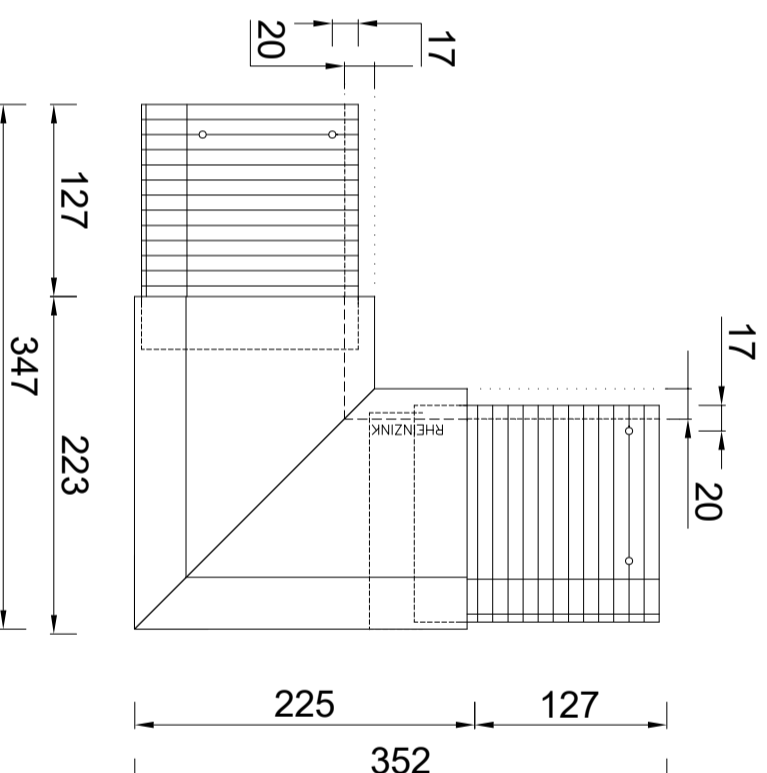

Binnenhoek

met verzinkt stalen binnenhoekklang en

twee koppelstukken

Artikelnummer: 0990005055

Bovenaanzicht

RHEINZINK KIIQ-deklijst
model 105/50

Naam

PRODUCTBLAD

Maten in mm en bij benadering. Wijzigingen en drukfouten voorbehouden. Aan deze tekening kunnen geen rechten ontleend worden. Gebruik van deze informatie is alleen toegestaan na schriftelijke toestemming van Wentzel BV.

datum	form.	schaal	get.
22.03.23	A3	1:5	PM