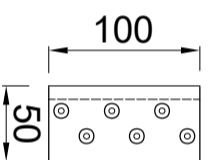

Buitenhoekklang

verzinkt staal

Doorsnede

Buitenhoekklang

verzinkt staal

Bovenaanzicht