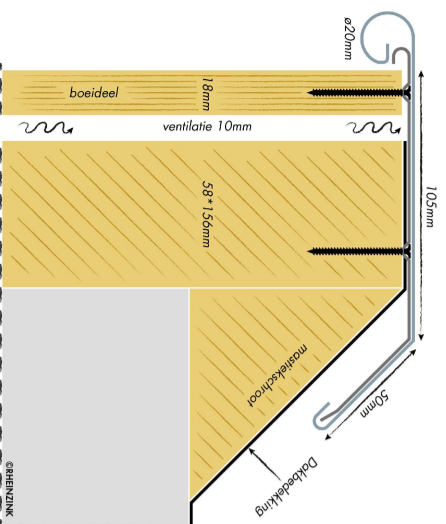

### KIIQ-deklijst 105/50

Artikelnummer: 0990005050: 3000mm

Artikelnummer: 0990005055: 2000mm

Doorsnede: Schaal 1:2

### Toepassingsvoorbeeld