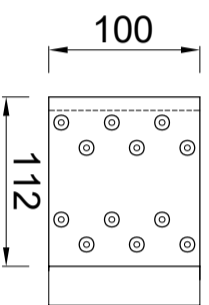

Standard Klang

verzinkt staal

Artikelnummer: 0990005050

Bovenaanzicht