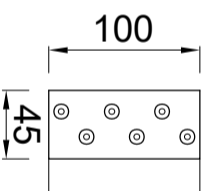

Binnenhoekklang

verzinkt staal

Bovenaanzicht