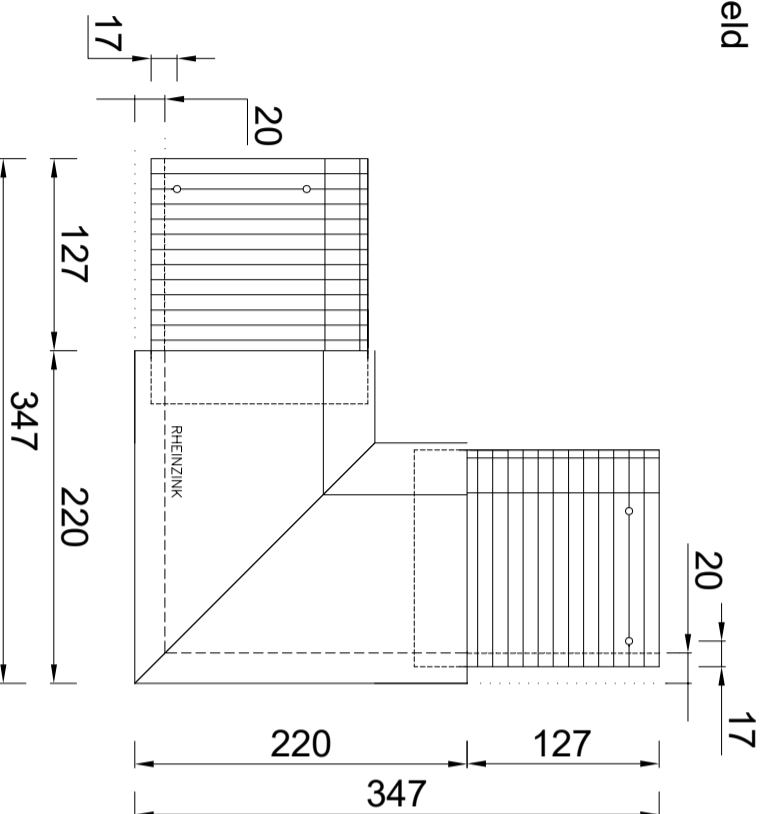

Expansieklang

van ribbelzink met koppelstuk

Artikelnummer: 0990005054

Bovenaanzicht

Buitenhoek

met verzinkt stalen buitenhoekklang en

twee koppelstukken

Artikelnummer: 0990005053

Bovenaanzicht