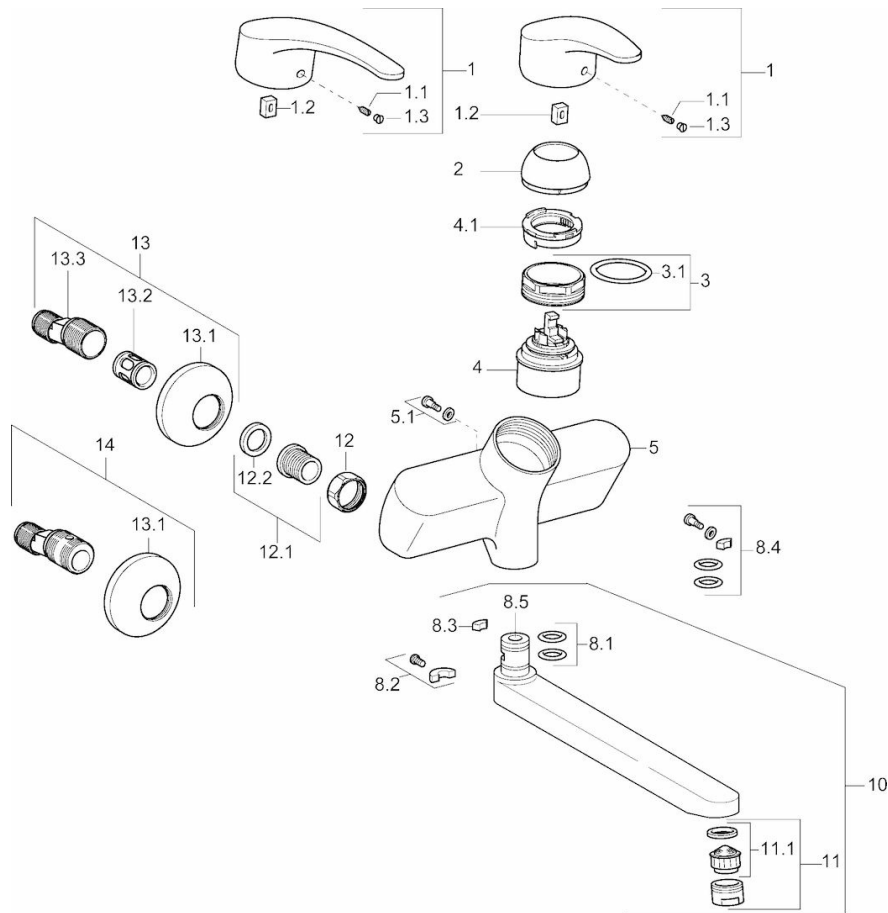

Technische gegevens

Doorstromingseigenschappen

Verlaagde doorstroomhoeveelheid bij 3 bar
Doorstroomhoeveelheid bij 3 bar

6.0 l/min
12.0 l/min

Technische eigenschappen

DN-maat
Warmwatertoevoer
Werkdruk
Inbouwbreedte

DN15
max. +90°C
0.5-10 bar
cc150 ± 15 mm

Voorschriften

EN-norm

EN 817

Typegoedkeuringen

DVGW
ABP

NW-6506BU0493
PA-IX 29302/IA

Reserveonderdelen

SP01692173

| | Naam | Code |
|------|---|----------|
| 1 | Hendel, 138 mm | 01880076 |
| 1 | Hendel, L=87 mm | 59914195 |
| 1.1 | Schroef, M5x8, SW2,5 | 59904755 |
| 1.2 | Joint klassiek uitloop | 59904778 |
| 1.3 | Sierdop Grijs | 59912112 |
| 10 | Uitloop, L=235 (2019-) | 59914767 |
| 10 | Uitloop, L=235 | 59910417 |
| 10 | Uitloop, L=96 (2019-) | 59914765 |
| 10 | Uitloop, L=170 (2019-) | 59914766 |
| 10 | Uitloop, L=96 | 59910419 |
| 10 | Uitloop, L=145 | 59911380 |
| 10 | Uitloop, L=170 | 59911183 |
| 11 | Mousseur, M24x1 A (2013-) Laminar PL-HC-STD | 59914054 |
| 11 | Mousseur, M24x1 Z | 59906826 |
| 12 | Aansluiting moer, G3/4, AF 30 | 59902230 |
| 12.1 | Zetel, 1/2"L | 59904618 |
| 12.2 | Borgring, 23.9x15.2x2 | 59902689 |
| 13 | Excentrieke, G3/4 x G1/2 | 59904793 |
| 13.1 | Afdekplaat | 59904796 |
| 13.2 | Geluiddemper | 59904792 |
| 13.3 | Excentrieke aansluiting, G3/4 x G1/2 | 59910254 |
| 14 | Afsluitb. Eccent. Koppel.+rosace., 1/2" x 3/4" | 59902034 |
| 2 | Kap | 59912638 |
| 3 | Schroefoog, M50x1, SW45 | 59904775 |
| 3.1 | O-ring, d 43 x d 2.5 | 59911166 |
| 4 | Binnenwerk , 4.8 Eco | 59904601 |
| 4.1 | Adjustment ring | 59904759 |
| 5.1 | Bevestigingsschroeven, M6x12, AF2.5 | 59904804 |
| 8.1 | O-ring, d 15 x d 2.5 | 59910423 |
| 8.2 | Temperatuurbegrenzer | 59910421 |
| 8.2 | Schroef, M6x10, 2,5 | 59911435 |
| 8.3 | Temperatuurbegrenzer | 59910422 |
| 8.4 | Onderhoud set | 59912230 |
| 8.5 | Emptying valve | 59912483 |