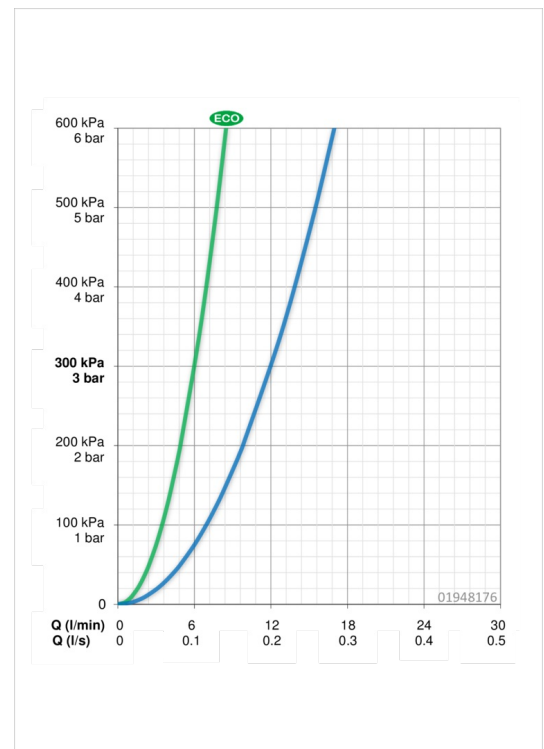

Technische gegevens

Doorstromingseigenschappen

Verlaagde doorstroomhoeveelheid bij 3 bar
Doorstroomhoeveelheid bij 3 bar

6.0 l/min
12.0 l/min

Technische eigenschappen

DN-maat
Warmwatertoevoer
Werkdruk
Inbouwbreedte

DN15
max. +90°C
0.5-10 bar
cc150 ± 15 mm

Voorschriften

EN-norm

EN 817

Typegoedkeuringen

DVGW
ABP

NW-6506BU0493
PA-IX 29302/IA

Reserveonderdelen