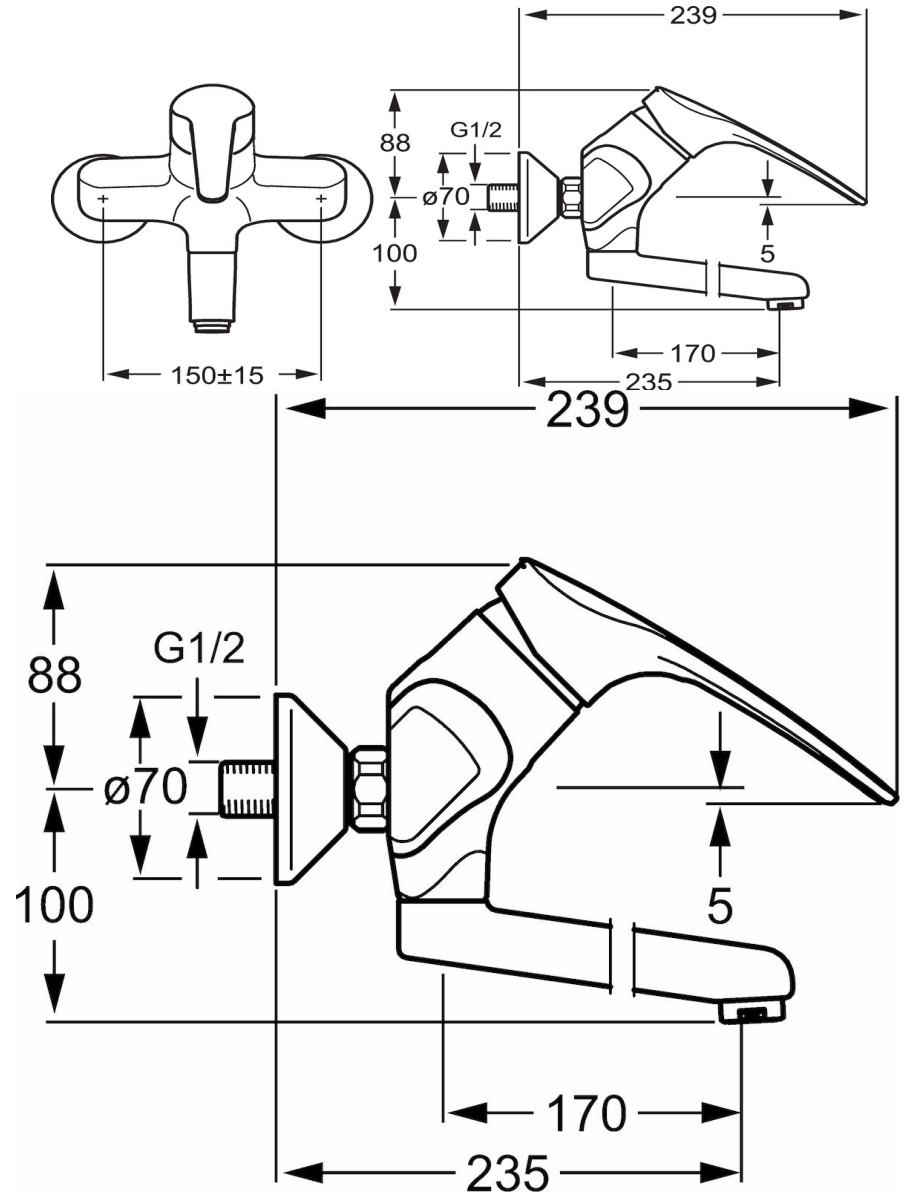

Technische gegevens

Doorstromingseigenschappen

Verlaagde doorstroomhoeveelheid bij 3 bar
Doorstroomhoeveelheid bij 3 bar

6.0 l/min
12.0 l/min

Technische eigenschappen

DN-maat
Warmwatertoevoer
Werkdruk
Inbouwbreedte

DN15
max. +90°C
0.5-10 bar
cc150 ± 15 mm

Voorschriften

EN-norm

EN 817

Typegoedkeuringen

DVGW
ABP

NW-6506BU0493
PA-IX 29302/IA

Reserveonderdelen

SP01692173

| | Naam | Code |
|------|---|----------|
| 1 | Hendel, 138 mm | 01880076 |
| 1 | Hendel, L=87 mm | 59914195 |
| 1.1 | Schroef, M5x8, SW2,5 | 59904755 |
| 1.2 | Joint klassiek uitloop | 59904778 |
| 1.3 | Sierdop Grijs | 59912112 |
| 10 | Uitloop, L=235 (2019-) | 59914767 |
| 10 | Uitloop, L=235 | 59910417 |
| 10 | Uitloop, L=96 (2019-) | 59914765 |
| 10 | Uitloop, L=170 (2019-) | 59914766 |
| 10 | Uitloop, L=96 | 59910419 |
| 10 | Uitloop, L=145 | 59911380 |
| 10 | Uitloop, L=170 | 59911183 |
| 11 | Mousseur, M24x1 A (2013-) Laminar PL-HC-STD | 59914054 |
| 11 | Mousseur, M24x1 Z | 59906826 |
| 12 | Aansluiting moer, G3/4, AF 30 | 59902230 |
| 12.1 | Zetel, 1/2"L | 59904618 |
| 12.2 | Borgring, 23.9x15.2x2 | 59902689 |
| 13 | Excentrieke, G3/4 x G1/2 | 59904793 |
| 13.1 | Afdekplaat | 59904796 |
| 13.2 | Geluiddemper | 59904792 |
| 13.3 | Excentrieke aansluiting, G3/4 x G1/2 | 59910254 |
| 14 | Afsluitb. Eccent. Koppel.+rosace., 1/2" x 3/4" | 59902034 |
| 2 | Kap | 59912638 |
| 3 | Schroefoog, M50x1, SW45 | 59904775 |
| 3.1 | O-ring, d 43 x d 2.5 | 59911166 |
| 4 | Binnenwerk , 4.8 Eco | 59904601 |
| 4.1 | Adjustment ring | 59904759 |
| 5.1 | Bevestigingsschroeven, M6x12, AF2.5 | 59904804 |
| 8.1 | O-ring, d 15 x d 2.5 | 59910423 |
| 8.2 | Temperatuurbegrenzer | 59910421 |
| 8.2 | Schroef, M6x10, 2,5 | 59911435 |
| 8.3 | Temperatuurbegrenzer | 59910422 |
| 8.4 | Onderhoud set | 59912230 |
| 8.5 | Emptying valve | 59912483 |