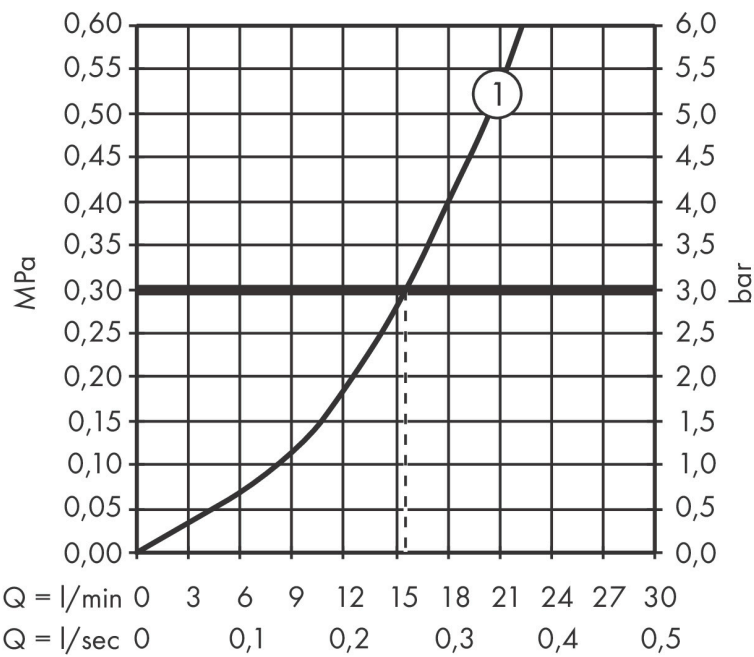

Merk	hansgrohe
Artikelnaam	Vernis Shape ééngreeps douchekraan opbouw
Art.nr.	71650000
Oppervlakte	chrom
Netto prijs	110,21 EUR

Product foto

Kenmerken

- 1 functie
- maximale doorstroomhoeveelheid bij 3 bar: 15,7 l/min
- keramisch kardoes
- temperatuurbegrenzing instelbaar
- terugslagklep
- slangaansluiting: DN15
- minimale bedrijfsdruk: 1 bar
- maximale bedrijfsdruk: 10 bar

Maat tekeningen

Certificaat

Merk hansgrohe
 Artikelnaam **Vernis Shape** ééngreeps douchekraan opbouw
 Art.nr. 71650000
 Oppervlakte chroom
 Netto prijs 110,21 EUR

Stroomschema

Merk	hansgrohe
Artikelnaam	Vernis Shape ééngreeps douchekraan opbouw
Art.nr.	71650000
Oppervlakte	chrom
Netto prijs	110,21 EUR

Explosietekening voor bouwjaar: >04/21

Merk hansgrohe
 Artikelnaam **Vernis Shape** ééngreeps douchekraan opbouw
 Art.nr. 71650000
 Oppervlakte chroom
 Netto prijs 110,21 EUR

Onderdelen voor bouwjaar: >04/21