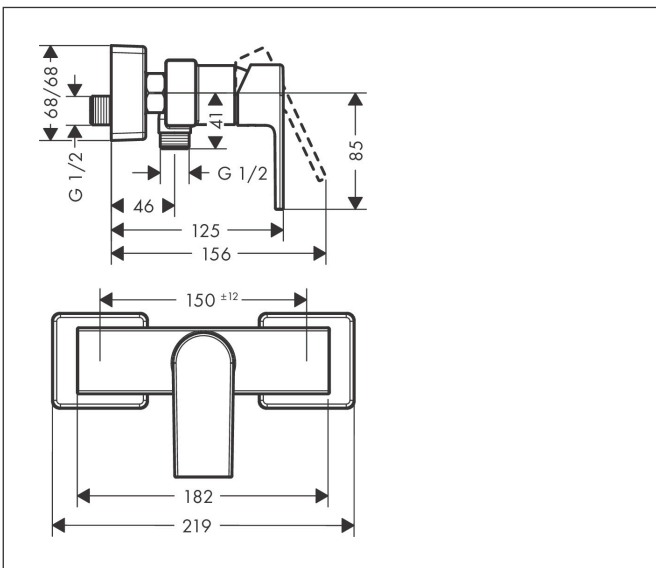

Merk	hansgrohe
Artikelnaam	Vernis Shape ééngreeps douchekraan opbouw
Art.nr.	71650000
Oppervlakte	chrom
Netto prijs	110,21 EUR

Product foto

Kenmerken

- 1 functie
- maximale doorstroomhoeveelheid bij 3 bar: 15,7 l/min
- keramisch kardoes
- temperatuurbegrenzing instelbaar
- terugslagklep
- slangaansluiting: DN15
- minimale bedrijfsdruk: 1 bar
- maximale bedrijfsdruk: 10 bar

Maat tekeningen

Certificaat

Merk hansgrohe
 Artikelnaam **Vernis Shape** ééngreeps douchekraan opbouw
 Art.nr. 71650000
 Oppervlakte chroom
 Netto prijs 110,21 EUR

Stroomschema

Merk	hansgrohe
Artikelnaam	Vernis Shape ééngreeps douchekraan opbouw
Art.nr.	71650000
Oppervlakte	chrom
Netto prijs	110,21 EUR

Explosietekening voor bouwjaar: >04/21

Merk hansgrohe
 Artikelnaam **Vernis Shape** ééngreeps douchekraan opbouw
 Art.nr. 71650000
 Oppervlakte chroom
 Netto prijs 110,21 EUR

Onderdelen voor bouwjaar: >04/21