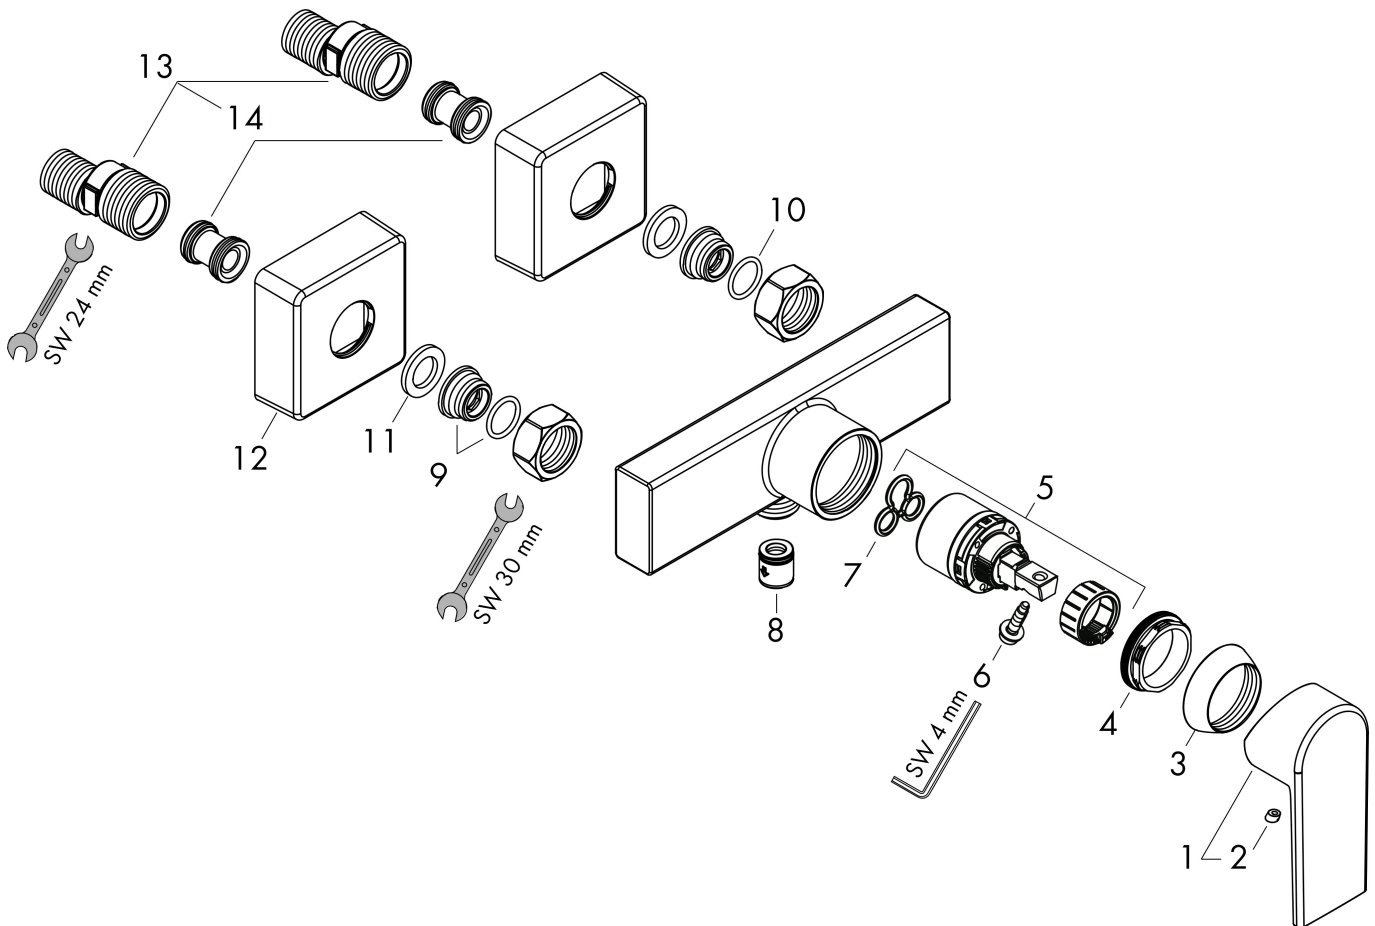

Merk	hansgrohe
Artikelnaam	Vernis Shape ééngreeps douchekraan opbouw
Art.nr.	71650000
Oppervlakte	chrom
Netto prijs	110,21 EUR

Product foto

Kenmerken

- 1 functie
- maximale doorstroomhoeveelheid bij 3 bar: 15,7 l/min
- keramisch kardoes
- temperatuurbegrenzing instelbaar
- terugslagklep
- slangaansluiting: DN15
- minimale bedrijfsdruk: 1 bar
- maximale bedrijfsdruk: 10 bar

Maat tekeningen

Certificaat

Merk hansgrohe
 Artikelnaam **Vernis Shape** ééngreeps douchekraan opbouw
 Art.nr. 71650000
 Oppervlakte chroom
 Netto prijs 110,21 EUR

Stroomschema

Merk	hansgrohe
Artikelnaam	Vernis Shape ééngreeps douchekraan opbouw
Art.nr.	71650000
Oppervlakte	chrom
Netto prijs	110,21 EUR

Explosietekening voor bouwjaar: >04/21

Merk hansgrohe
 Artikelnaam **Vernis Shape** ééngreeps douchekraan opbouw
 Art.nr. 71650000
 Oppervlakte chroom
 Netto prijs 110,21 EUR

Onderdelen voor bouwjaar: >04/21

Pos	Beschrijving	Art.nr.	Prijs
1	greep	93719000	25,70
2	greepstop	96338000	3,00
3	afdekkap	93716000	
4	moer	93717000	
5	kardoes compl.	92730000	52,00
6	borgschroef	95140000	4,80
7	dichting	95008000	7,70
8	terugslagklepset DW 15	94074000	12,70
9	aansluiting G½	93767000	7,70
10	O-ring 16x2	98133000	3,00
11	zeefdichting	96922000	7,70
12	rozet	93879000	12,70
13	S-koppelingenset (±12 mm)	94140000	40,60
14	slagdemper	96429000	4,80