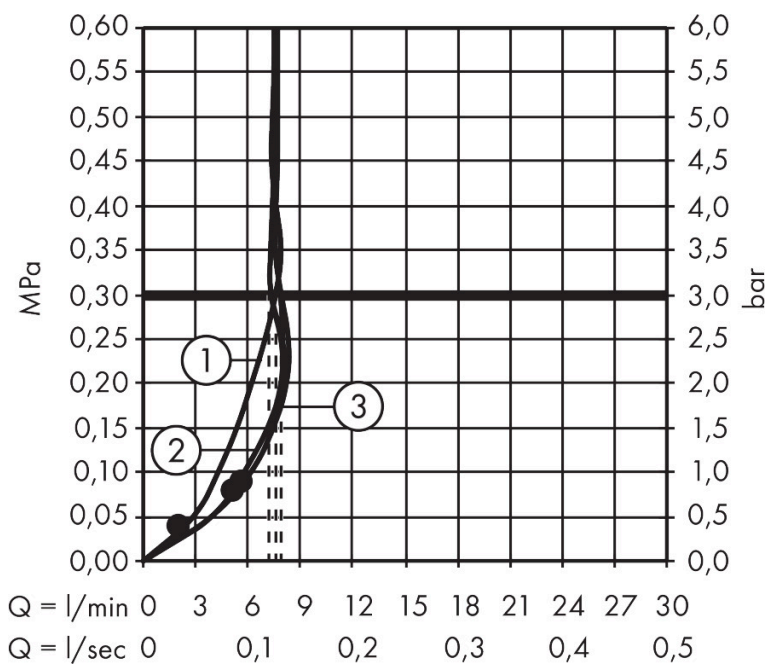

Merk	hansgrohe
Artikelnaam	Rainfinity PowderRain doucheset 130 3jet EcoSmart met glijstang 90 cm en zeepschaal
Art.nr.	27672000
Oppervlakte	chrom
Netto prijs	468,83 EUR

reddot award 2019
best of the best

Product foto

Maat tekeningen

Kenmerken

- bestaat uit: handdouche, douchestang, doucheslang, schuiftuk, zeepschaal
- diameter handdouche 130 mm
- PowderRain, Intense PowderRain, MonoRain
- handige straalkeuze via Select-knop
- oppervlak straalplaat: grafiet
- QuickClean: Kalkaanslag kun je eenvoudig met je vinger verwijderen
- oppervlak planchet: chrom
- planchet gemaakt van veiligheidsglas
- traploos in hoogte verstelbaar
- 90° in positie verstelbaar schuiftuk, zwenkbaar naar links en rechts, omhoog en omlaag
- functie van: 6,6 l/min
- wandhouders gemaakt van kunststof
- finish: chrom
- profielbuis: vierkant
- buislengte: 945 mm
- 41 mm brede stang
- boorafstand: 915 mm
- Isiflex doucheslang
- draaikoppeling voorkomt dat de slang in de knoop raakt

Technologie

Straalsoorten

Merk hansgrohe
 Artikelnaam **Rainfinity** PowderRain doucheset 130 3jet EcoSmart met glijstang 90 cm en zeepschaal
 Art.nr. 27672000
 Oppervlakte chroom
 Netto prijs 468,83 EUR

Stroomschema

De verbruikswaarden werden in overeenstemming met de praktijk met de bijbehorende armaturen (thermostaat/mengkraan/inbouwventiel) gemeten.

Merk hansgrohe
 Artikelnaam **Rainfinity** PowderRain doucheset 130 3jet EcoSmart met glijstang 90 cm en zeepschaal
 Art.nr. 27672000
 Oppervlakte chroom
 Netto prijs 468,83 EUR