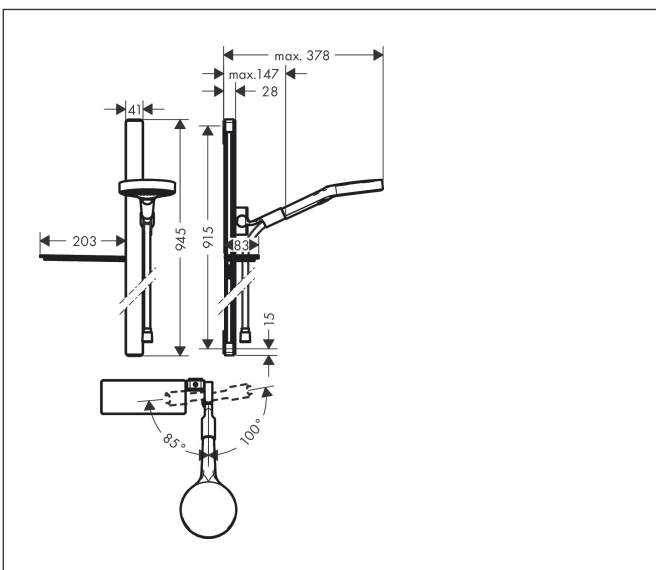

Merk	hansgrohe
Artikelnaam	Rainfinity PowderRain doucheset 130 3jet EcoSmart met glijstang 90 cm en zeepschaal
Art.nr.	27672000
Oppervlakte	chrom
Netto prijs	468,83 EUR

reddot award 2019
best of the best

Product foto

Maat tekeningen

Kenmerken

- bestaat uit: handdouche, douchestang, doucheslang, schuiftuk, zeepschaal
- diameter handdouche 130 mm
- PowderRain, Intense PowderRain, MonoRain
- handige straalkeuze via Select-knop
- oppervlak straalplaat: grafiet
- QuickClean: Kalkaanslag kun je eenvoudig met je vinger verwijderen
- oppervlak planchet: chrom
- planchet gemaakt van veiligheidsglas
- traploos in hoogte verstelbaar
- 90° in positie verstelbaar schuiftuk, zwenkbaar naar links en rechts, omhoog en omlaag
- functie van: 6,6 l/min
- wandhouders gemaakt van kunststof
- finish: chrom
- profielbuis: vierkant
- buislengte: 945 mm
- 41 mm brede stang
- boorafstand: 915 mm
- Isiflex doucheslang
- draaikoppeling voorkomt dat de slang in de knoop raakt

Technologie

Straalsoorten

Merk hansgrohe
 Artikelnaam **Rainfinity** PowderRain doucheset 130 3jet EcoSmart met glijstang 90 cm en zeepschaal
 Art.nr. 27672000
 Oppervlakte chroom
 Netto prijs 468,83 EUR

Onderdelen voor bouwjaar: >07/19

Pos	Beschrijving	Art.nr.	Prijs
1	bevestigingsmateriaal	92841000	7,70
2	opvulschijf 7 mm	93124000	10,40
3	afdekkap	93101000	4,80
4	wandhouder	93673000	16,60
5	planchet	26511000	86,12
6	schuifstuk cpl.	93100000	113,70
7	Handdouche	26865000	129,05
8	filter	97708000	4,80
9	dichting	98058000	3,00
10	doucheslang Isiflex'B 1,60 m	28276000	32,43