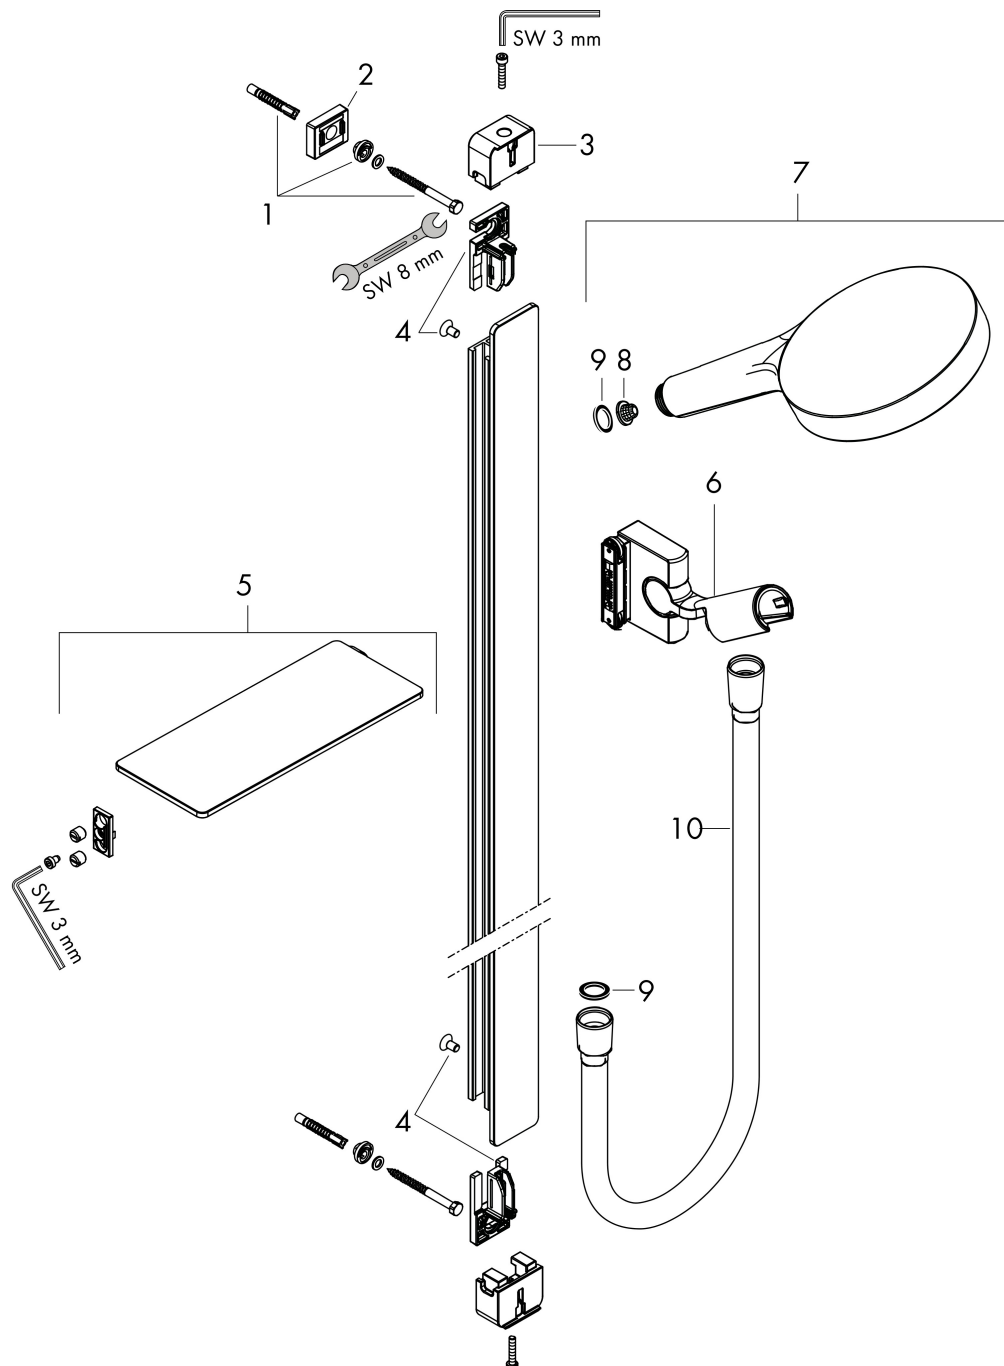

Merk hansgrohe
Artikelnaam **Rainfinity** PowderRain doucheset 130 3jet EcoSmart met glijstang 90 cm en zeepschaal
Art.nr. 27672000
Oppervlakte chroom
Netto prijs 468,83 EUR

Explosietekening voor bouwjaar: >07/19

Merk	hansgrohe
Artikelnaam	Rainfinity PowderRain doucheset 130 3jet EcoSmart met glijstang 90 cm en zeepschaal
Art.nr.	27672000
Oppervlakte	chrom
Netto prijs	468,83 EUR

Onderdelen voor bouwjaar: >07/19

Pos	Beschrijving	Art.nr.	Prijs
1	bevestigingsmateriaal	92841000	7,70
2	opvulschijf 7 mm	93124000	10,40
3	afdekkap	93101000	4,80
4	wandhouder	93673000	16,60
5	planchet	26511000	86,12
6	schuifstuk cpl.	93100000	113,70
7	Handdouche	26865000	129,05
8	filter	97708000	4,80
9	dichting	98058000	3,00
10	doucheslang Isiflex'B 1,60 m	28276000	32,43