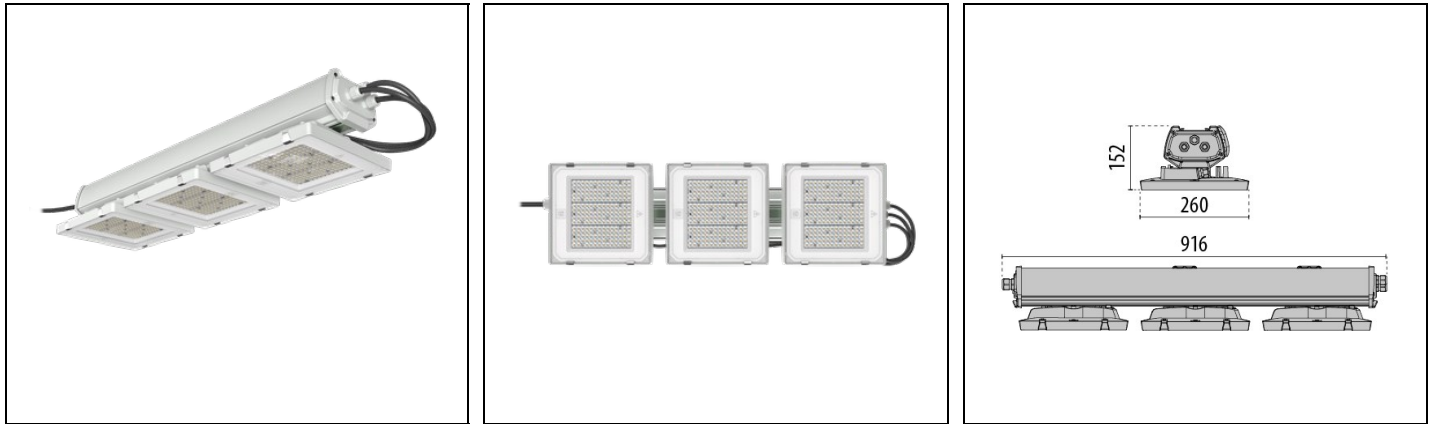

UNIQO 3M HLO

Bestelnr. LTH1312AP857

Omschrijving

Modulaire High bay geschikt voor industriële, logistieke en sportieve toepassingen waar flexibele, efficiënte, betrouwbare en toekomstbestendige oplossingen vereist worden:

- Behuizing van gegoten aluminium met geïntegreerde koelribben
- Geïntegreerde koelribben voor optimale warmteafvoer van de LED-bronnen
- Driverbehuizing van geëxtrudeerd aluminium
- Polyester poedercoating in grijze kleur RAL 7035
- Eindkappen van technopolymeer
- Schroeven van gegalvaniseerd staal
- LED-Platine met metalen kern-PCB en hochefficiënte LEDs
- Beschikbaar in de Sensor-versie met geïntegreerde PIR-sensor voor daglicht
- De EMERGENCY-versie heeft een geïntegreerde batterij met 3 uur autonomie
- Exclusieve lenzen van PMMA met hoge optische transmissie voor maximale stabiliteit en prestaties op lange termijn, zelfs bij hoge temperaturen
- Standaard 4 mm gehard glas, dat een hoge slagvastheid biedt en geschikt is voor veeleisende toepassingen zoals sporthallen
- Snelmontageclips van glanzend roestvrij staal
- Kan hoge omgevingstemperaturen weerstaan en daarbij de maximale lichtopbrengst behouden zonder de levensduur van het product te compromitteren
- Het product wordt standaard geleverd met een ophangkit en kan op alternatieve manieren worden geïnstalleerd met behulp van de beschikbare montage materialen, die afzonderlijk kunnen worden besteld
- Extra accessoires en reserveonderdelen zijn beschikbaar
- De productlijn is gecertificeerd door derden
- Het is gecertificeerd volgens de DIN 18032-2 norm voor balinslagbestendigheid en is daardoor geschikt voor installatie in gymzalen en indoor sportfaciliteiten. Sommige montage mogelijkheden zijn mogelijk niet compatibel met dit type toepassing

Om een constante actualisering van haar producten te bevorderen, behoudt PERFORMANCE in LIGHTING zich het recht voor om zonder voorafgaande kennisgeving, wijzigingen aan te brengen. Daarom is het altijd aan te raden om de laatste versie te lezen die op de website www.performanceinlighting.com is gepubliceerd. Geleverde lumenoutput en stroomverbruik, inclusief verliezen, zijn onderhevig aan een tolerantie van +/-7%. Tenzij anders vermeld, gelden de waarden bij een omgevingstemperatuur van 25°C. De garantievoorwaarden zijn beschikbaar op <https://www.performanceinlighting.com/qr/company/led-warranty>