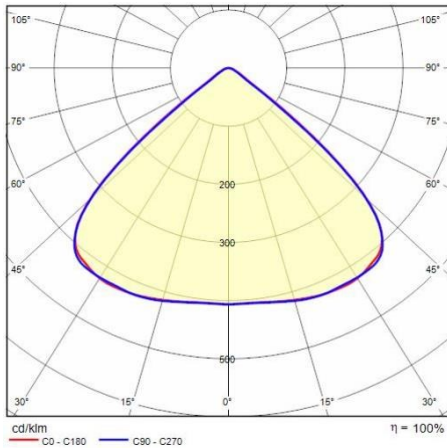

Fotometrische gegevens