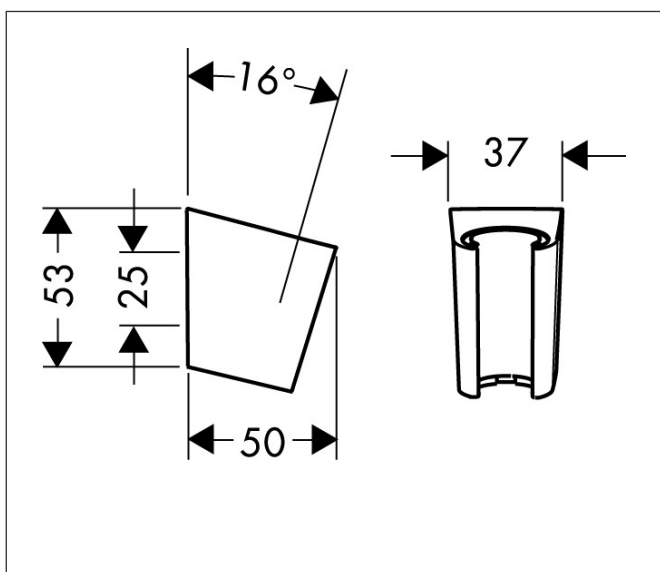

Maat tekeningen