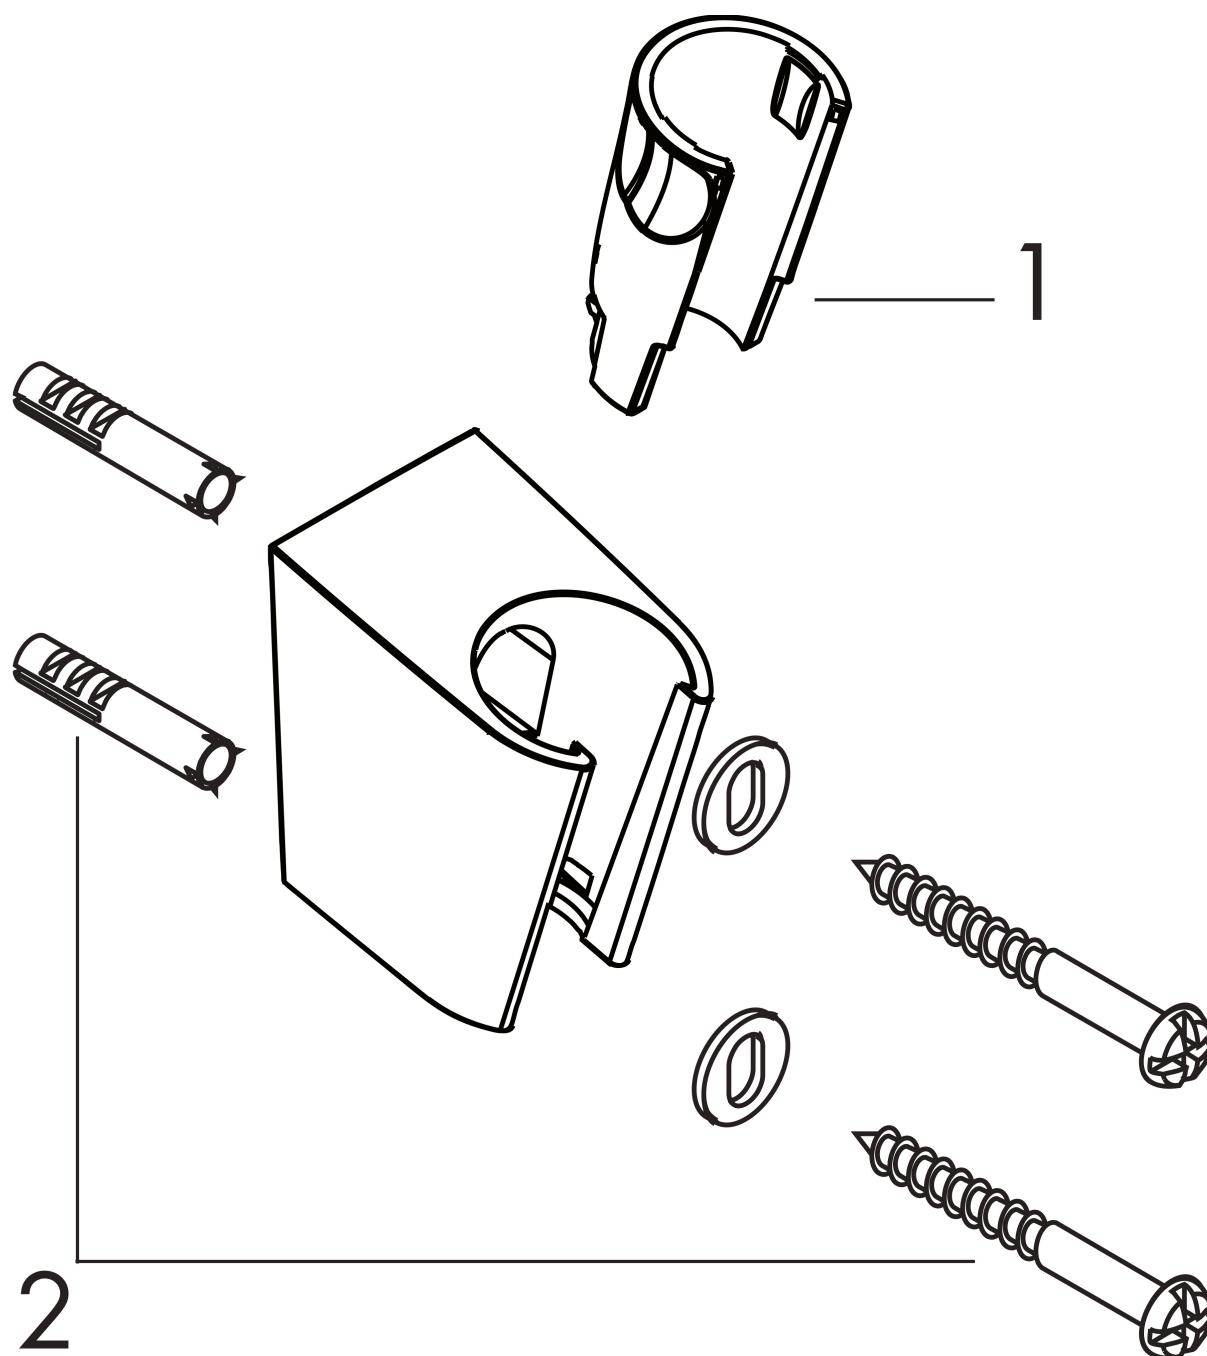

Artikelnaam	Porter S wandhouder
Art.nr.	28331140
Oppervlakte	Brushed Bronze
Netto prijs	44,92 EUR

Explosietekening voor bouwjaar: >11/16