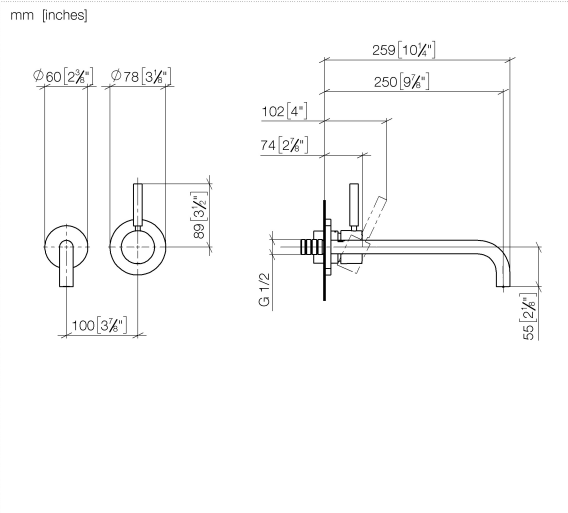

36 863 660

- Auslaufvariante mit Biegeradius von 90 °
- Ausladung 250 mm
- starrer Auslauf
- runder luftangereicherter Strahl
- Bohrungsdurchmesser Auslauf 37 mm
- Bohrungsdurchmesser Einhandatterie 57 mm
- Rosette für Auslauf Ø 55 mm
- Rosette für Mischer Ø 78 mm
- Durchfluss max. 5,7 l/min
- bleifrei
- Dieses Produkt leistet einen Beitrag zur Erfüllung der Vorgaben von nachhaltigen Gebäudezertifizierungen, z.B. LEED®, BREEAM®, DGNB

**Benötigtes Zubehör**

- UP-Wand-Einhandatterie** 35 816 970 90
- Mischer rechts -**
- **ACHTUNG:** Nicht für UP-Montage geeignet. Anschluss über Eckventile, Befestigung über Verschraubung mit der Rückwand.

**Benötigtes Zubehör**

- UP-Wand-Einhandatterie -** 35 860 970 90
- Min. Einbautiefe 80 mm
  - Max. Einbautiefe 95 mm

36 863 660

**Durchflussdiagramm**

**Codes & Standards**

Scottish Water  
Byelaws

UK Water Supply  
Regulations