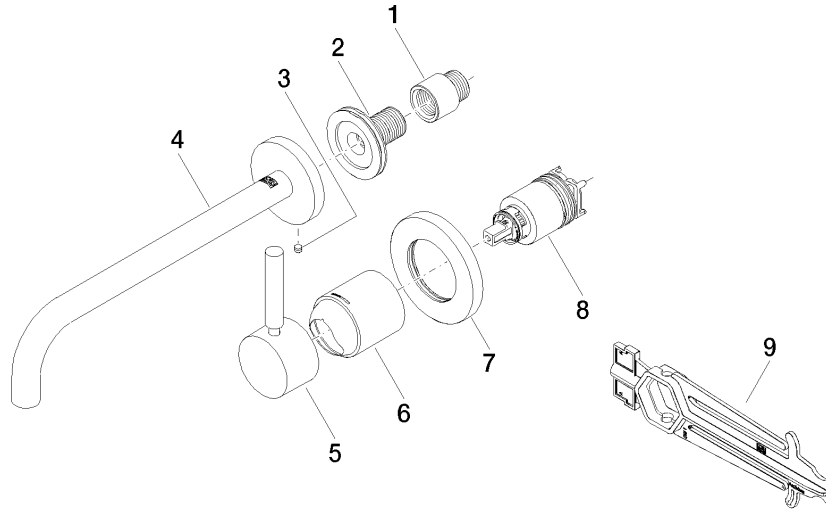

36 863 660

Produktversion von 7/1/2023